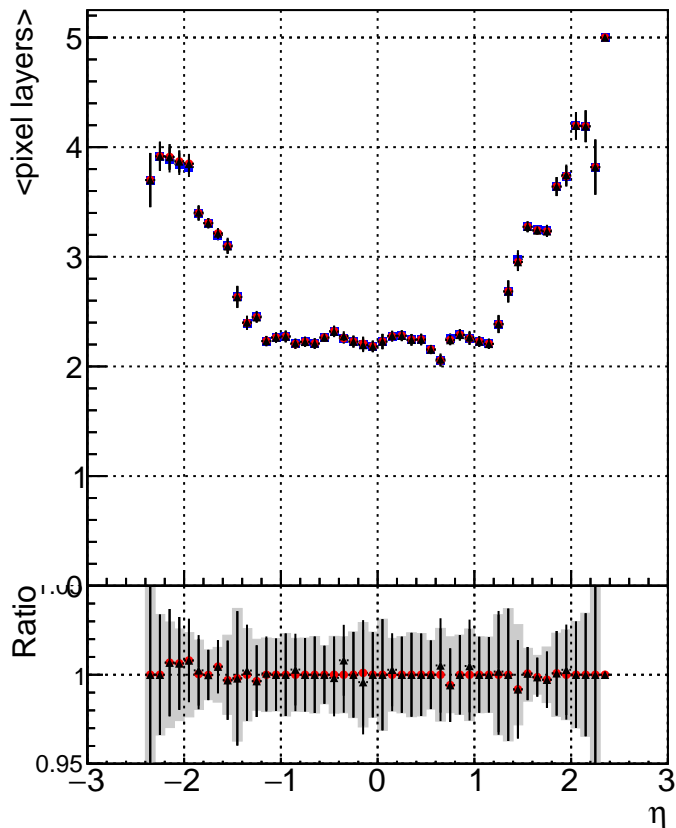

mean # PXL hits vs eta

mean # PXL Layers with measurement vs eta

mean # STRIP hits vs eta

- DQM\_ttbarPU\_mkFit\_5iter
- DQM\_ttbarPU\_mkFit\_5iter\_updatedPR111\_update
- ▲ DQM\_ttbarPU\_mkFit\_5iter\_updatedPR111\_update\_fixPropagation