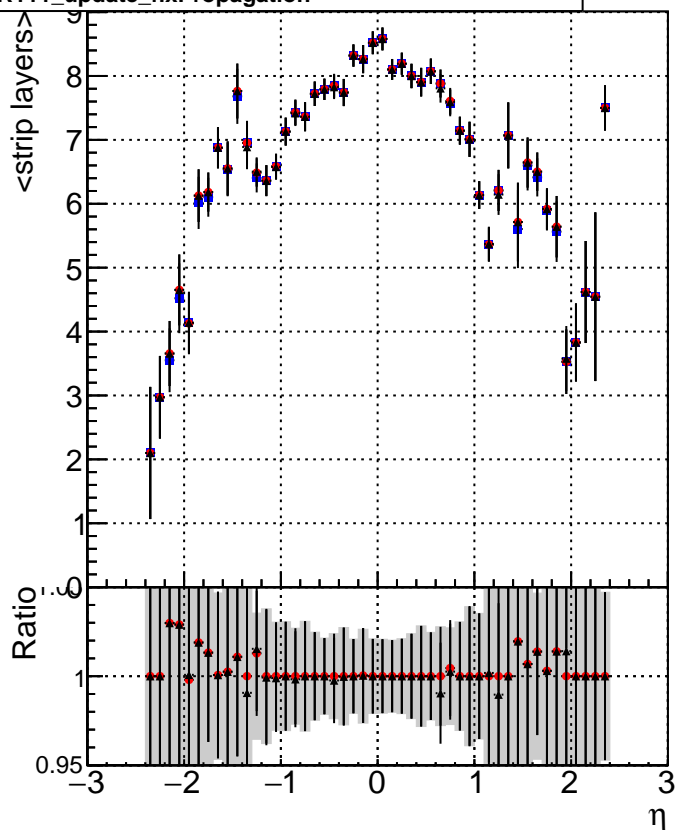

mean # PXL hits vs eta

mean # PXL Layers with measurement vs eta

mean # STRIP hits vs eta

- DQM\_ttbarPU\_mkFit\_5iter
- DQM\_ttbarPU\_mkFit\_5iter\_updatedPR111\_update
- ▲ DQM\_ttbarPU\_mkFit\_5iter\_updatedPR111\_update\_fixPropagation