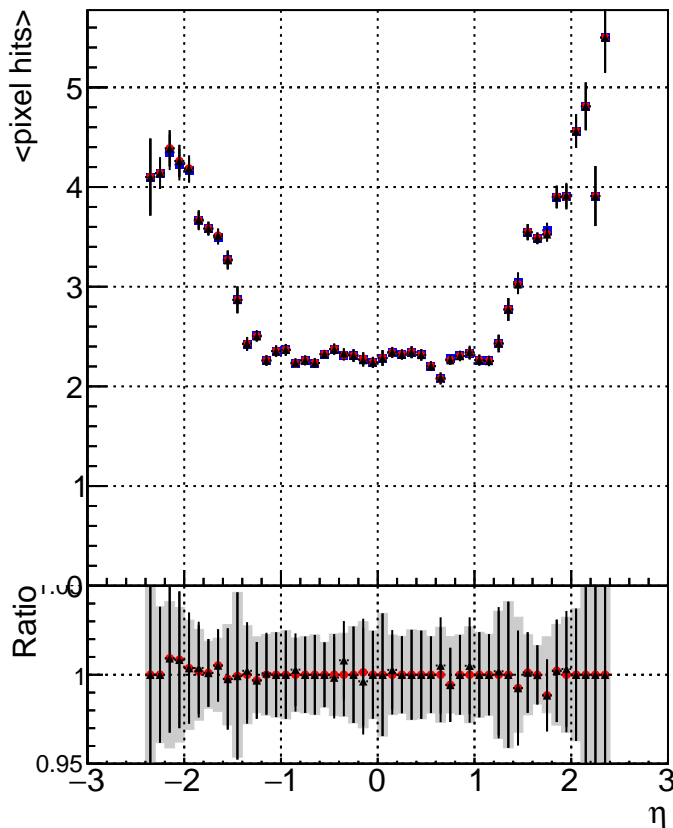

mean # PXL hits vs eta

mean # PXL Layers with measurement vs eta

mean # STRIP hits vs eta

- DQM\_ttbarPU\_mkFit\_5iter
- DQM\_ttbarPU\_mkFit\_5iter\_updatedPR111\_update
- ▲ DQM\_ttbarPU\_mkFit\_5iter\_updatedPR111\_update\_fixPropagation