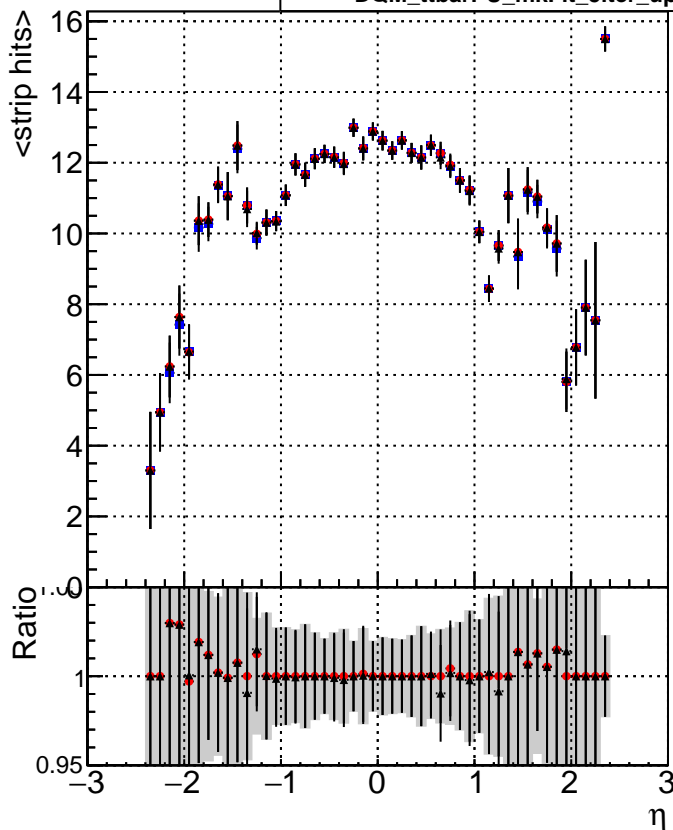

mean # PXL hits vs eta

mean # PXL Layers with measurement vs eta

mean # STRIP hits vs eta

- DQM\_ttbarPU\_mkFit\_5iter
- DQM\_ttbarPU\_mkFit\_5iter\_updatedPR111\_update
- ▲ DQM\_ttbarPU\_mkFit\_5iter\_updatedPR111\_update\_fixPropagation