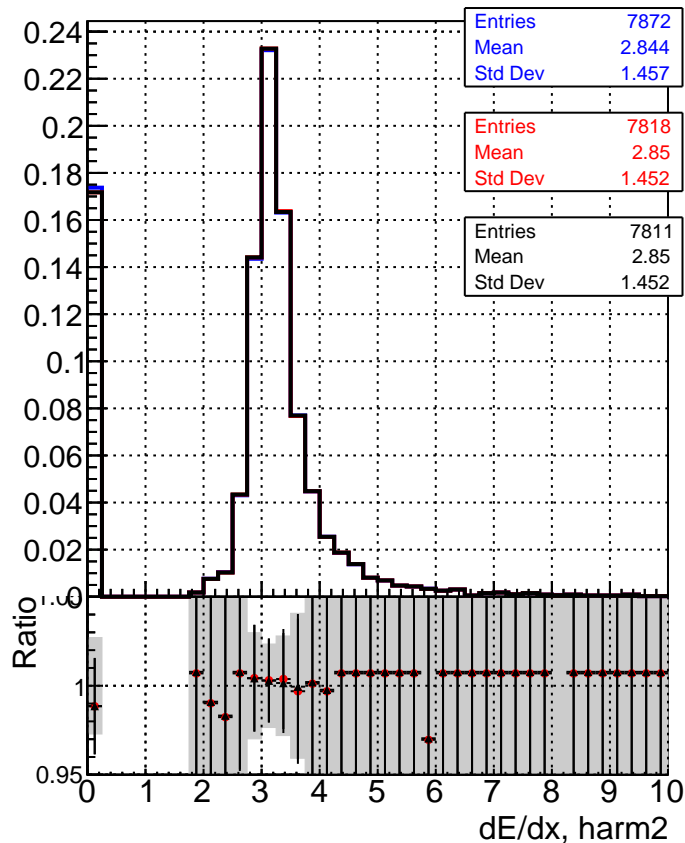

dE/dx estimator 1**dE/dx estimator 2**

■ DQM_ttbarPU_mkFit_5iter
● DQM_ttbarPU_mkFit_5iter_updatedPR111_update
— DQM_ttbarPU_mkFit_5iter_updatedPR111_update_fixPropagation