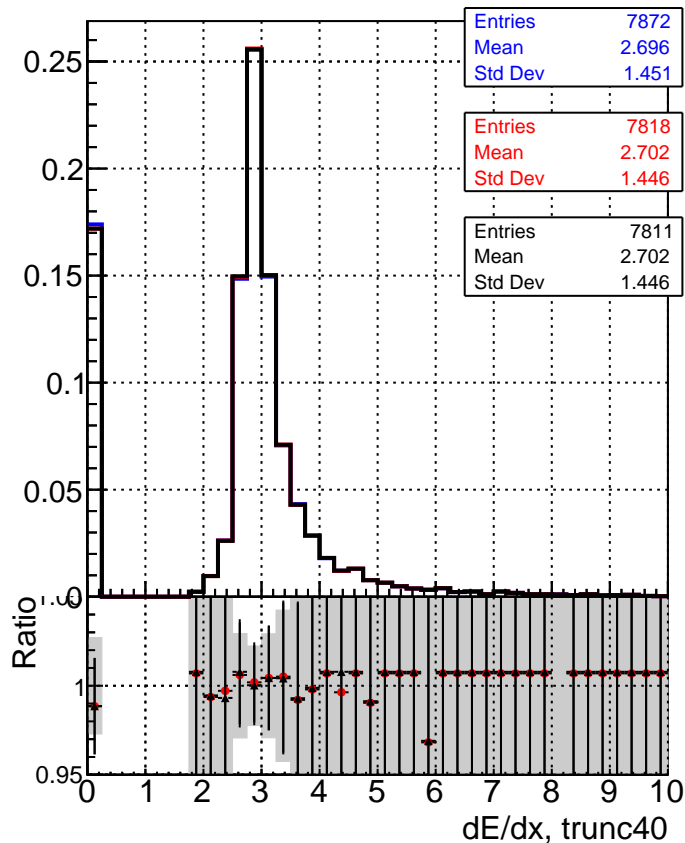

dE/dx estimator 1**dE/dx estimator 2**

■ DQM_ttbarPU_mkFit_5iter
● DQM_ttbarPU_mkFit_5iter_updatedPR111_update
— DQM_ttbarPU_mkFit_5iter_updatedPR111_update_fixPropagation