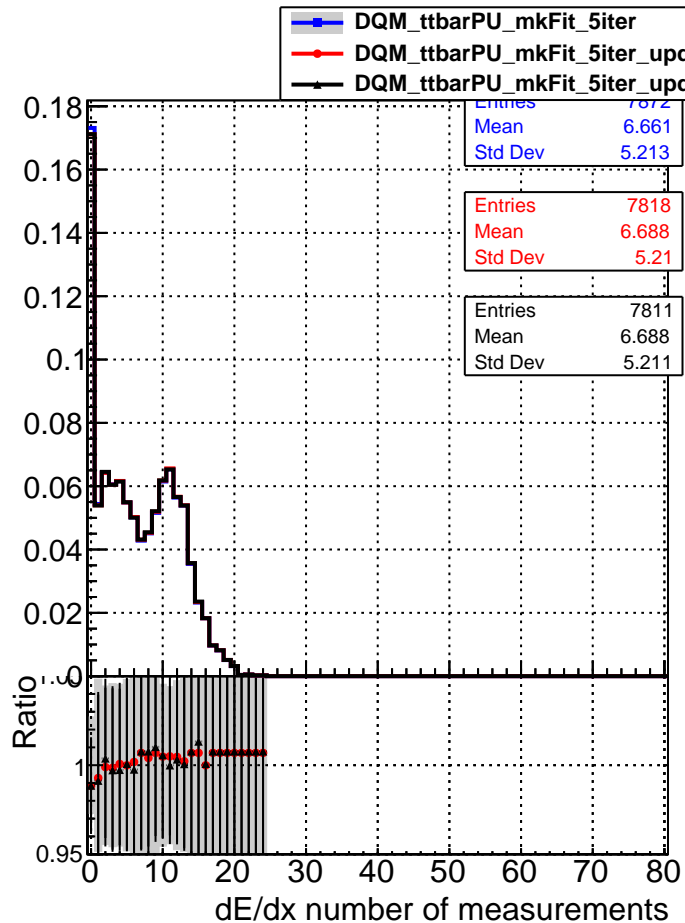

dE/dx estimator 1**dE/dx estimator 2**

■ DQM_ttbarPU_mkFit_5iter
● DQM_ttbarPU_mkFit_5iter_updatedPR111_update
— DQM_ttbarPU_mkFit_5iter_updatedPR111_update_fixPropagation