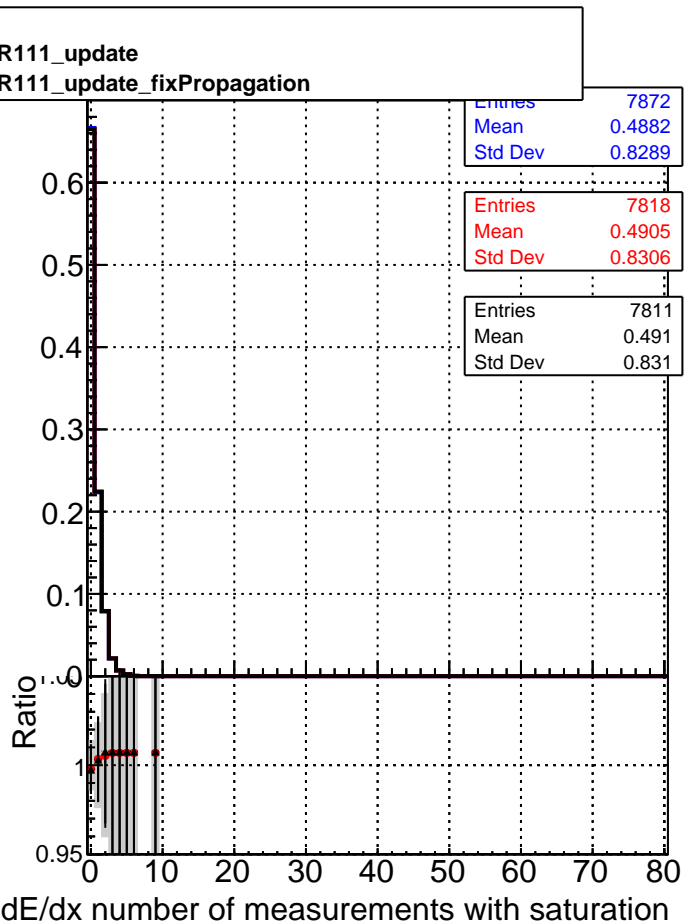

dE/dx estimator 1**dE/dx estimator 2**

■ DQM_ttbarPU_mkFit_5iter
● DQM_ttbarPU_mkFit_5iter_updatedPR111_update
— DQM_ttbarPU_mkFit_5iter_updatedPR111_update_fixPropagation