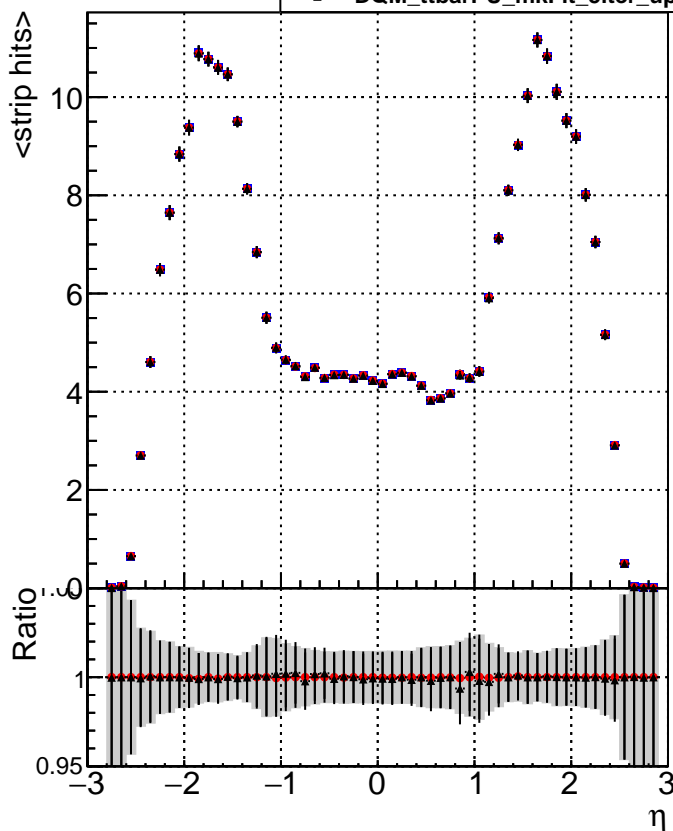

mean # PXL hits vs eta

mean # PXL Layers with measurement vs eta

mean # STRIP hits vs eta

■ DQM_ttbarPU_mkFit_5iter
● DQM_ttbarPU_mkFit_5iter_updatedPR111_update
▲ DQM_ttbarPU_mkFit_5iter_updatedPR111_update_fixPropagation