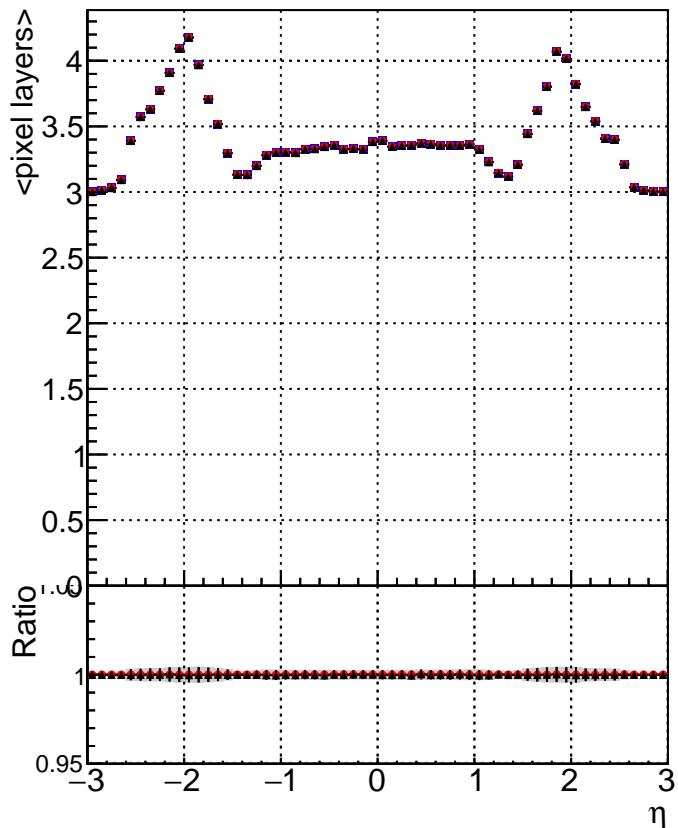

mean # PXL hits vs eta

mean # PXL Layers with measurement vs eta

mean # STRIP hits vs eta

■ DQM_ttbarPU_mkFit_5iter
● DQM_ttbarPU_mkFit_5iter_updatedPR111_update
▲ DQM_ttbarPU_mkFit_5iter_updatedPR111_update_fixPropagation