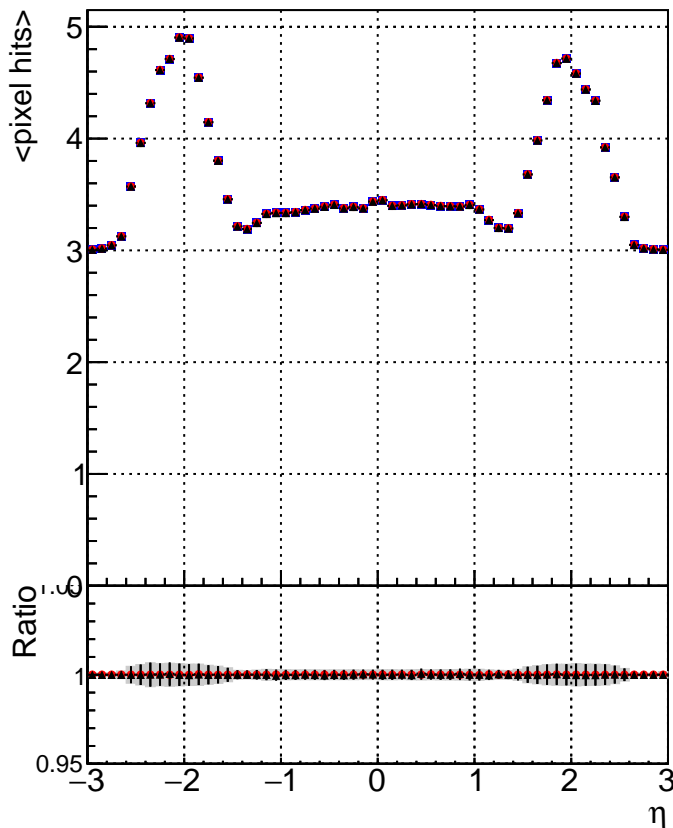

mean # PXL hits vs eta

mean # PXL Layers with measurement vs eta

mean # STRIP hits vs eta

■ DQM_ttbarPU_mkFit_5iter
● DQM_ttbarPU_mkFit_5iter_updatedPR111_update
▲ DQM_ttbarPU_mkFit_5iter_updatedPR111_update_fixPropagation