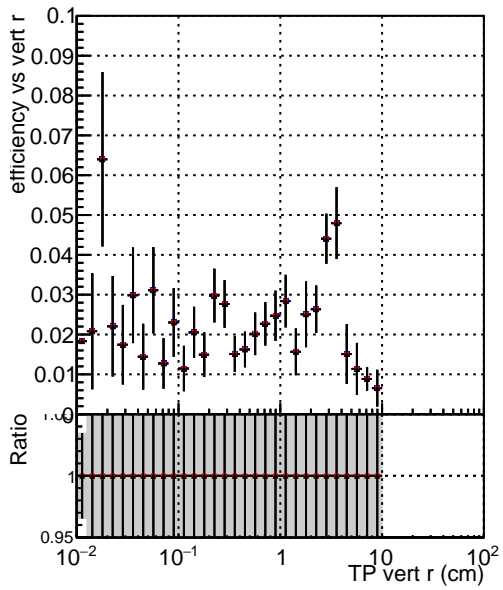

Efficiency vs vertpos**fake+duplicates vs vert r****Efficiency**

- DQM_ttbarPU_mkFit_5iter
- DQM_ttbarPU_mkFit_5iter_updatedPR111_update
- DQM_ttbarPU_mkFit_5iter_updatedPR111_update_fixPropagation

**Efficiency vs. sim PV z****fake+duplicates vs Sim. PV z**