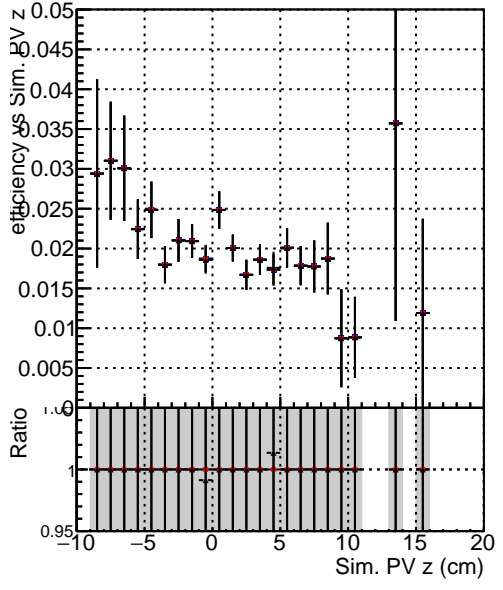

Efficiency vs vertpos**fake+duplicates vs vert r****Efficiency**

- DQM_ttbarPU_mkFit_5iter
- DQM_ttbarPU_mkFit_5iter_updatedPR111_update
- DQM_ttbarPU_mkFit_5iter_updatedPR111_update_fixPropagation

**Efficiency vs. sim PV z****fake+duplicates vs Sim. PV z**