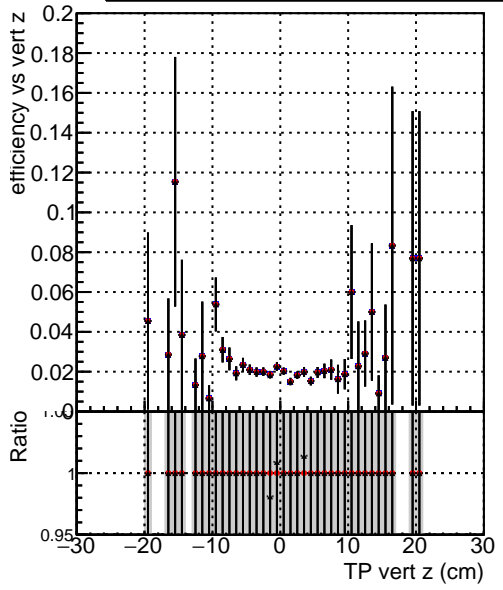

Efficiency vs vertpos**fake+duplicates vs vert r****Efficiency**

- DQM_ttbarPU_mkFit_5iter
- DQM_ttbarPU_mkFit_5iter_updatedPR111_update
- DQM_ttbarPU_mkFit_5iter_updatedPR111_update_fixPropagation

**Efficiency vs. sim PV z****fake+duplicates vs Sim. PV z**