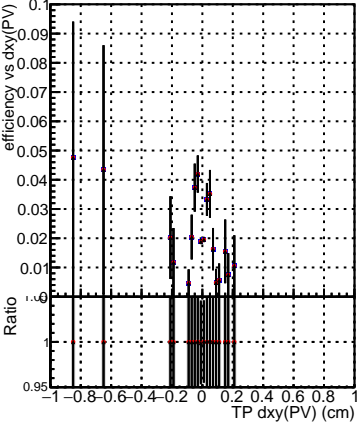

Efficiency vs Dxy(PV)**fake+duplicates vs dxy(PV)**
Efficiency

- DQM_ttbarPU_mkFit_5iter
- DQM_ttbarPU_mkFit_5iter_updatedPR111_update
- DQM_ttbarPU_mkFit_5iter_updatedPR111_update_fixPropagation

**Efficiency vs Dz(PV)****fake+duplicates vs dz(PV)****Efficiency vs Dz(PV)****fake+duplicates vs dz(PV)**