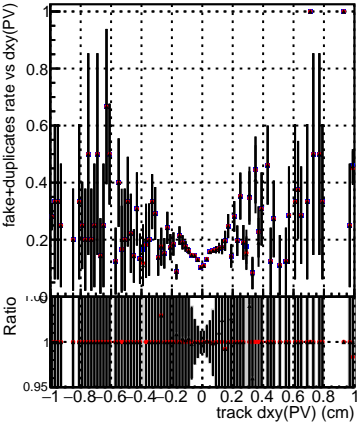

Efficiency vs Dxy(PV)**fake+duplicates vs dxy(PV)**
Efficiency

- DQM_ttbarPU_mkFit_5iter
- DQM_ttbarPU_mkFit_5iter_updatedPR111_update
- DQM_ttbarPU_mkFit_5iter_updatedPR111_update_fixPropagation

**Efficiency vs Dz(PV)****fake+duplicates vs dz(PV)****Efficiency vs Dz(PV)****fake+duplicates vs dz(PV)**