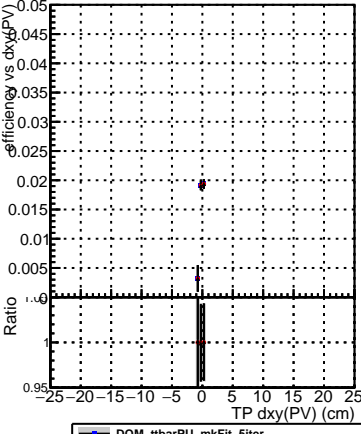

Efficiency vs Dxy(PV)**fake+duplicates vs dxy(PV)**
Efficiency

- DQM_ttbarPU_mkFit_5iter
- DQM_ttbarPU_mkFit_5iter_updatedPR111_update
- DQM_ttbarPU_mkFit_5iter_updatedPR111_update_fixPropagation

**Efficiency vs Dz(PV)****fake+duplicates vs dz(PV)****Efficiency vs Dz(PV)****fake+duplicates vs dz(PV)**