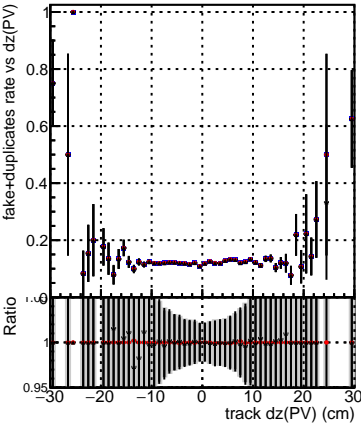

Efficiency vs Dxy(PV)**fake+duplicates vs dxy(PV)**
Efficiency

- DQM_ttbarPU_mkFit_5iter
- DQM_ttbarPU_mkFit_5iter_updatedPR111_update
- DQM_ttbarPU_mkFit_5iter_updatedPR111_update_fixPropagation

**Efficiency vs Dz(PV)****fake+duplicates vs dz(PV)****Efficiency vs Dz(PV)****fake+duplicates vs dz(PV)**