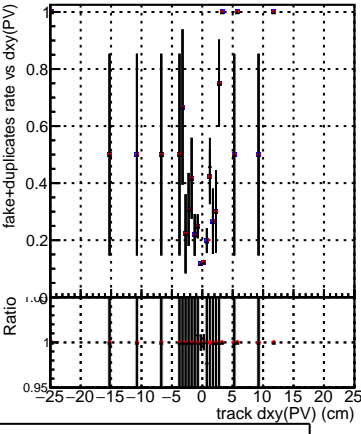

Efficiency vs Dxy(PV)**fake+duplicates vs dxy(PV)**
Efficiency

- DQM_ttbarPU_mkFit_5iter
- DQM_ttbarPU_mkFit_5iter_updatedPR111_update
- DQM_ttbarPU_mkFit_5iter_updatedPR111_update_fixPropagation

**Efficiency vs Dz(PV)****fake+duplicates vs dz(PV)****Efficiency vs Dz(PV)****fake+duplicates vs dz(PV)**