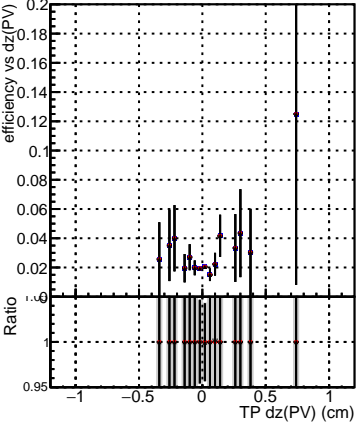

Efficiency vs Dxy(PV)**fake+duplicates vs dxy(PV)**
Efficiency

- DQM_ttbarPU_mkFit_5iter
- DQM_ttbarPU_mkFit_5iter_updatedPR111_update
- DQM_ttbarPU_mkFit_5iter_updatedPR111_update_fixPropagation

**Efficiency vs Dz(PV)****fake+duplicates vs dz(PV)****Efficiency vs Dz(PV)****fake+duplicates vs dz(PV)**