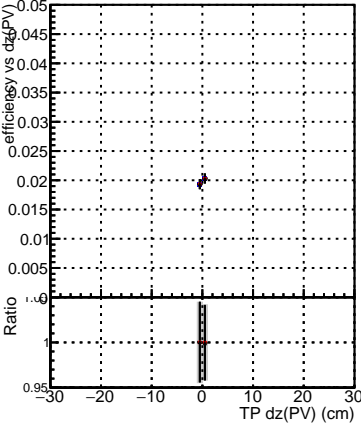

Efficiency vs Dxy(PV)**fake+duplicates vs dxy(PV)**
Efficiency

- DQM_ttbarPU_mkFit_5iter
- DQM_ttbarPU_mkFit_5iter_updatedPR111_update
- DQM_ttbarPU_mkFit_5iter_updatedPR111_update_fixPropagation

**Efficiency vs Dz(PV)****fake+duplicates vs dz(PV)****Efficiency vs Dz(PV)****fake+duplicates vs dz(PV)**