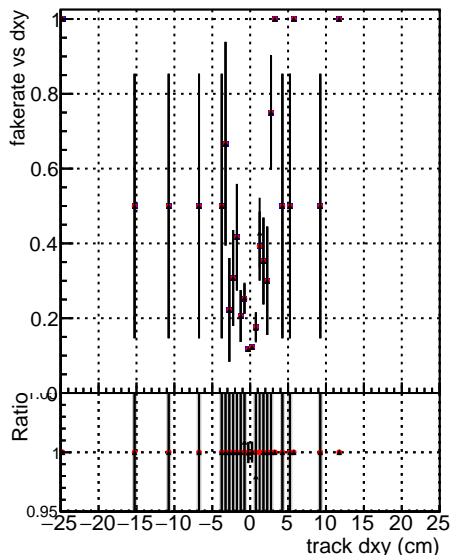

Fake rate vs dxy

Duplicates Rate vs Dxy

Pileup rate vs dxy

— DGM — ttbar — PU — mkFit — 5iter — updatedPR111 — update — update — fixPropagation
— DGM — ttbar — PU — mkFit — 5iter — updatedPR111 — update — update — fixPropagation

Fake rate vs dz

Duplicates Rate vs Ddz

Pileup rate vs dz