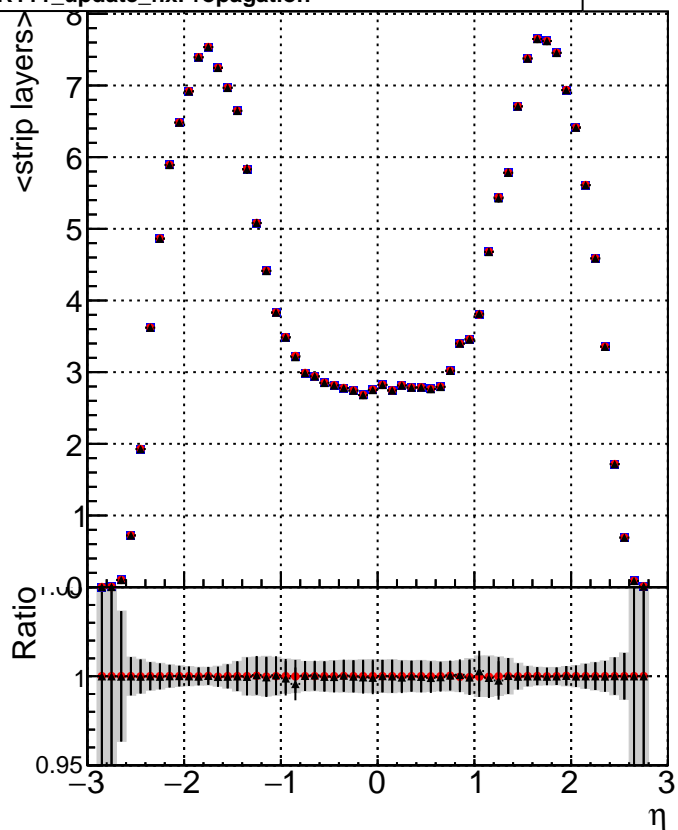

mean # PXL hits vs eta

mean # PXL Layers with measurement vs eta

mean # STRIP hits vs eta

■ DQM_ttbarPU_mkFit_5iter
● DQM_ttbarPU_mkFit_5iter_updatedPR111_update
▲ DQM_ttbarPU_mkFit_5iter_updatedPR111_update_fixPropagation