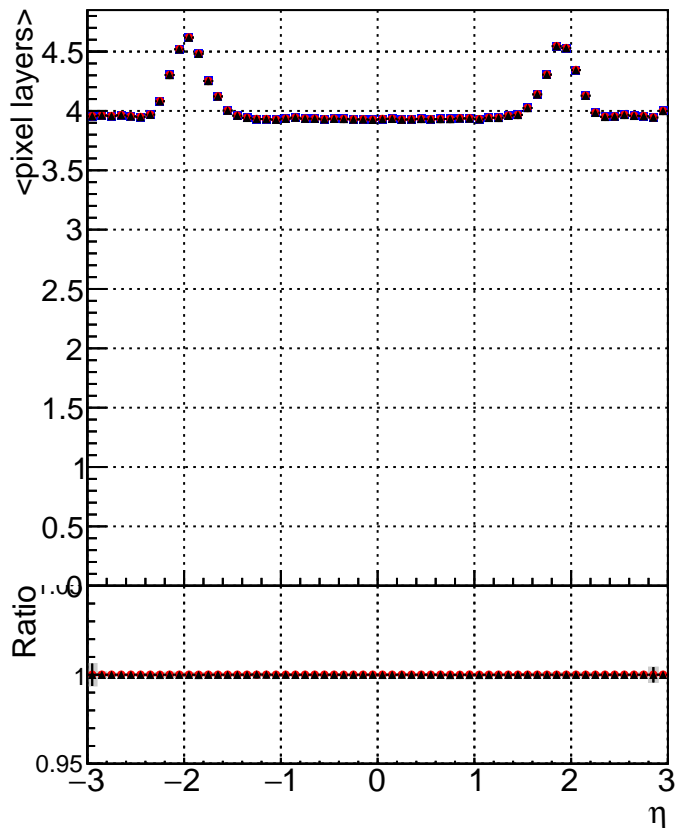

mean # PXL hits vs eta

mean # PXL Layers with measurement vs eta

mean # STRIP hits vs eta

■ DQM_ttbarPU_mkFit_5iter
● DQM_ttbarPU_mkFit_5iter_updatedPR111_update
▲ DQM_ttbarPU_mkFit_5iter_updatedPR111_update_fixPropagation