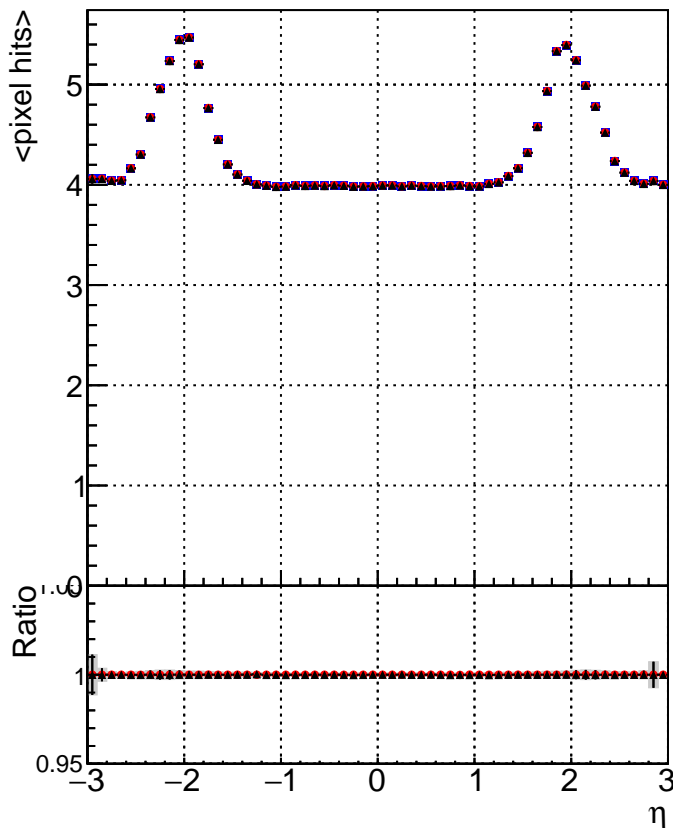

mean # PXL hits vs eta

mean # PXL Layers with measurement vs eta

mean # STRIP hits vs eta

■ DQM_ttbarPU_mkFit_5iter
● DQM_ttbarPU_mkFit_5iter_updatedPR111_update
▲ DQM_ttbarPU_mkFit_5iter_updatedPR111_update_fixPropagation