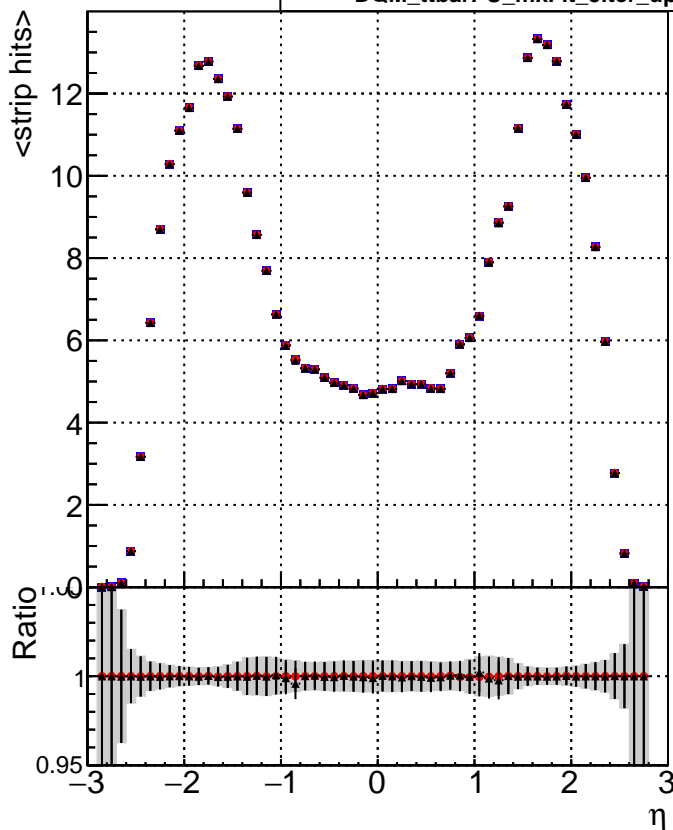

mean # PXL hits vs eta

mean # PXL Layers with measurement vs eta

mean # STRIP hits vs eta

■ DQM_ttbarPU_mkFit_5iter
● DQM_ttbarPU_mkFit_5iter_updatedPR111_update
▲ DQM_ttbarPU_mkFit_5iter_updatedPR111_update_fixPropagation