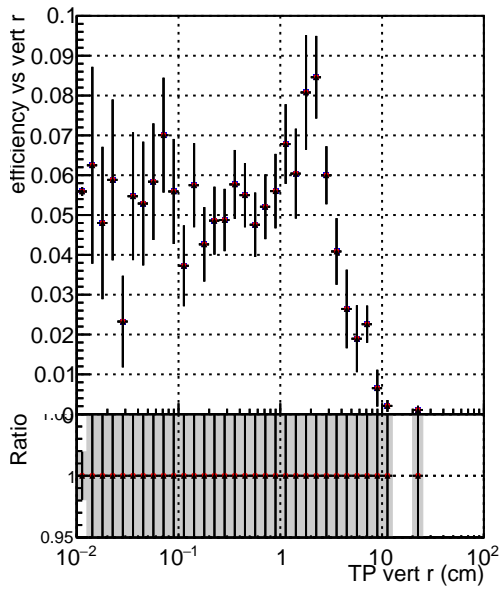

**Efficiency vs vertpos****fake+duplicates vs vert r**

—●— DQM\_ttbarPU\_mkFit\_5iter  
—●— DQM\_ttbarPU\_mkFit\_5iter\_updatedPR111\_update  
—●— DQM\_ttbarPU\_mkFit\_5iter\_updatedPR111\_update\_fixPropagation

**Efficiency vs vert z****Efficiency vs. sim PV z****fake+duplicates vs Sim. PV z**