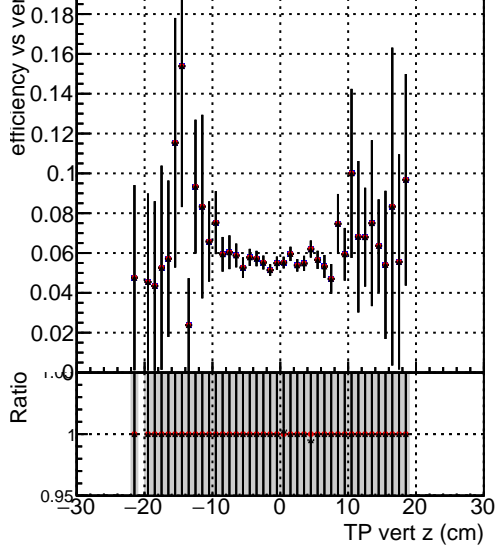

**Efficiency vs vertpos****fake+duplicates vs vert r**

—●— DQM\_ttbarPU\_mkFit\_5iter  
—●— DQM\_ttbarPU\_mkFit\_5iter\_updatedPR111\_update  
—●— DQM\_ttbarPU\_mkFit\_5iter\_updatedPR111\_update\_fixPropagation

**Efficiency vs vert z****Efficiency vs. sim PV z****fake+duplicates vs Sim. PV z**