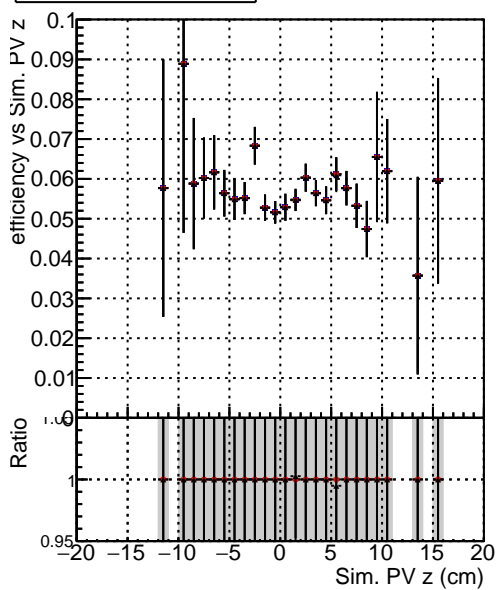

**Efficiency vs vertpos****fake+duplicates vs vert r**

—●— DQM\_ttbarPU\_mkFit\_5iter  
—●— DQM\_ttbarPU\_mkFit\_5iter\_updatedPR111\_update  
—●— DQM\_ttbarPU\_mkFit\_5iter\_updatedPR111\_update\_fixPropagation

**Efficiency vs vert z****Efficiency vs. sim PV z****fake+duplicates vs Sim. PV z**