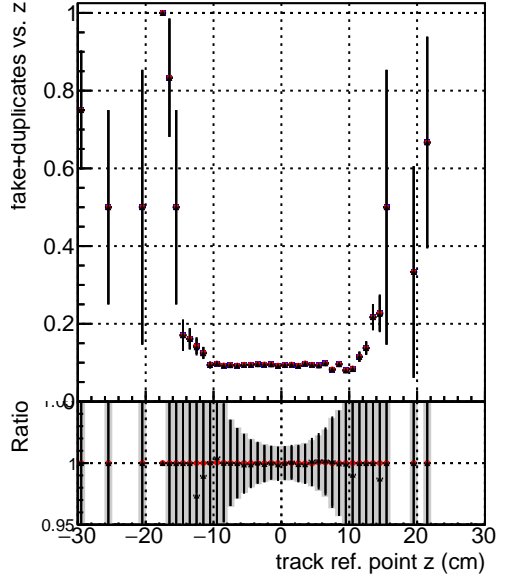

**Efficiency vs vertpos****fake+duplicates vs vert r**

—●— DQM\_ttbarPU\_mkFit\_5iter  
—●— DQM\_ttbarPU\_mkFit\_5iter\_updatedPR111\_update  
—●— DQM\_ttbarPU\_mkFit\_5iter\_updatedPR111\_update\_fixPropagation

**Efficiency vs vert z****Efficiency vs. sim PV z****fake+duplicates vs Sim. PV z**