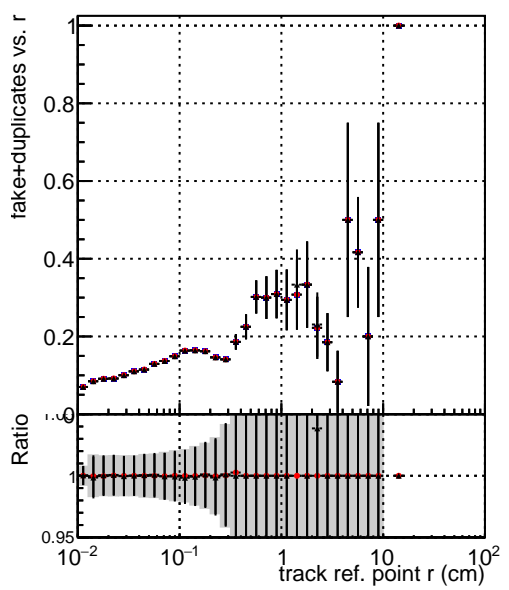

**Efficiency vs vertpos****fake+duplicates vs vert r**

—●— DQM\_ttbarPU\_mkFit\_5iter  
—●— DQM\_ttbarPU\_mkFit\_5iter\_updatedPR111\_update  
—●— DQM\_ttbarPU\_mkFit\_5iter\_updatedPR111\_update\_fixPropagation

**Efficiency vs vert z****Efficiency vs. sim PV z****fake+duplicates vs Sim. PV z**