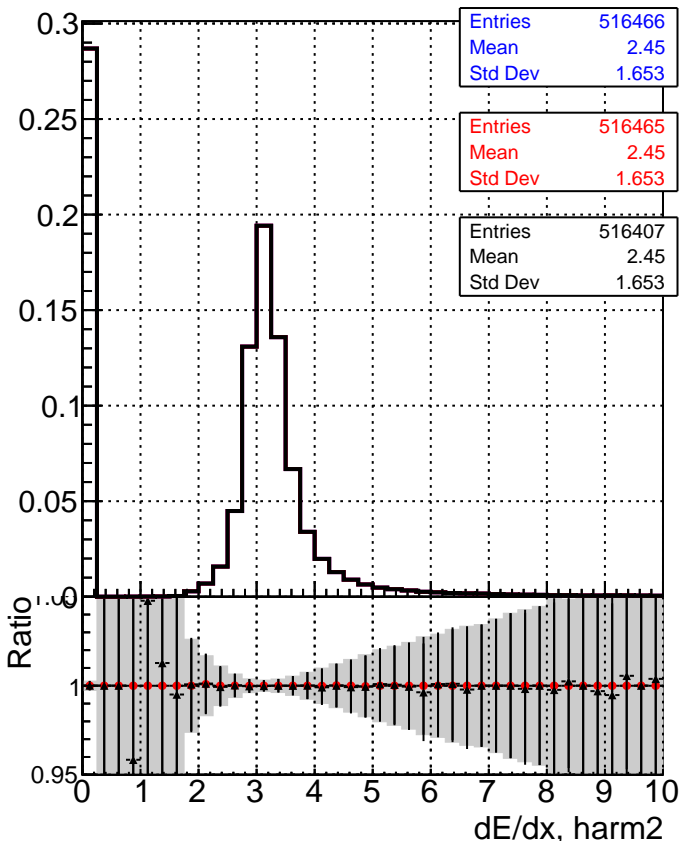

dE/dx estimator 1**dE/dx estimator 2**

■ DQM_ttbarPU_mkFit_5iter
● DQM_ttbarPU_mkFit_5iter_updatedPR111_update
▲ DQM_ttbarPU_mkFit_5iter_updatedPR111_update_fixPropagation