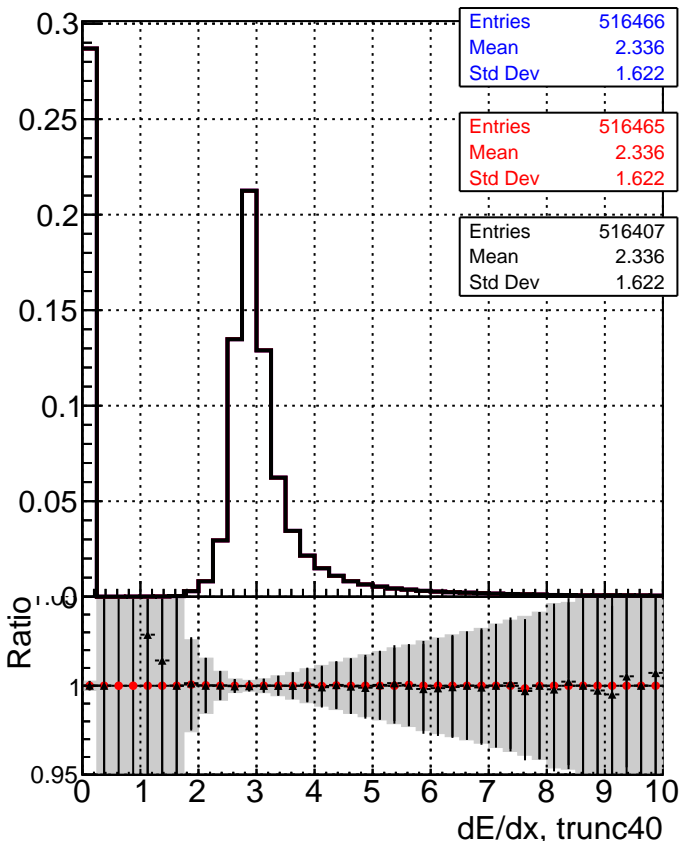

dE/dx estimator 1**dE/dx estimator 2**

■ DQM_ttbarPU_mkFit_5iter
● DQM_ttbarPU_mkFit_5iter_updatedPR111_update
▲ DQM_ttbarPU_mkFit_5iter_updatedPR111_update_fixPropagation