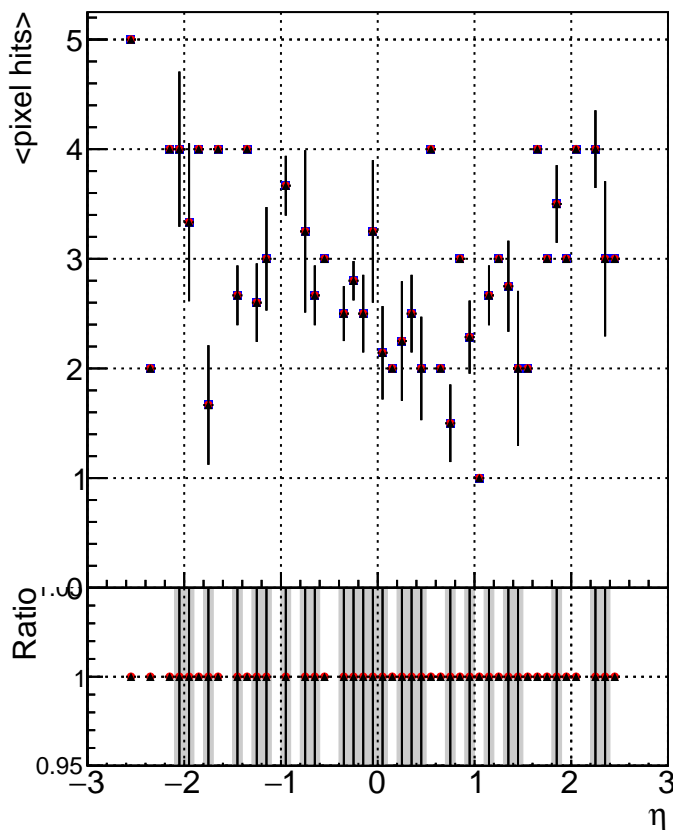

mean # PXL hits vs eta

mean # PXL Layers with measurement vs eta

mean # STRIP hits vs eta

- DQM_ttbarPU_mkFit_5iter
- DQM_ttbarPU_mkFit_5iter_updatedPR111_update
- ▲ DQM_ttbarPU_mkFit_5iter_updatedPR111_update_fixPropagation