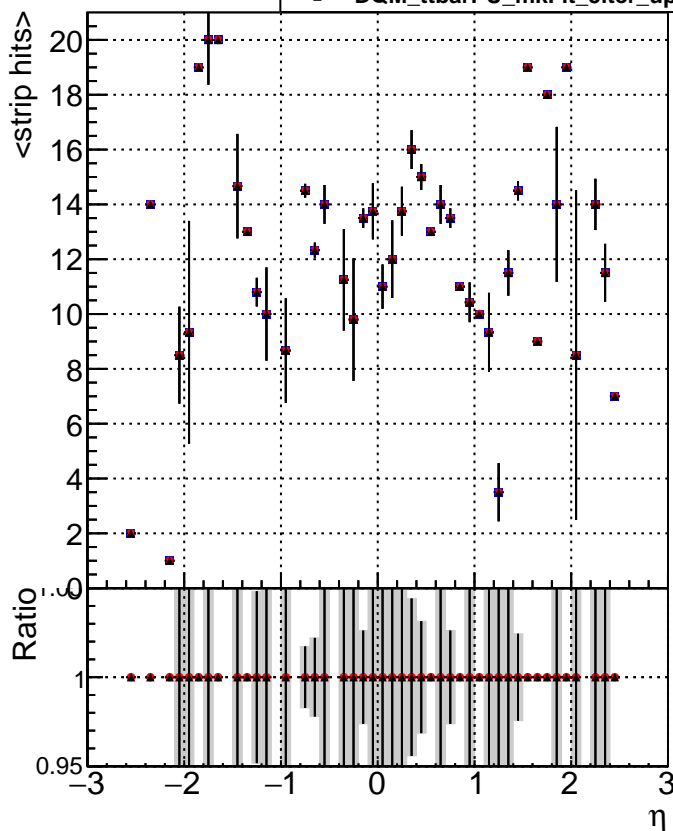

mean # PXL hits vs eta

mean # PXL Layers with measurement vs eta

mean # STRIP hits vs eta

- DQM_ttbarPU_mkFit_5iter
- DQM_ttbarPU_mkFit_5iter_updatedPR111_update
- ▲ DQM_ttbarPU_mkFit_5iter_updatedPR111_update_fixPropagation