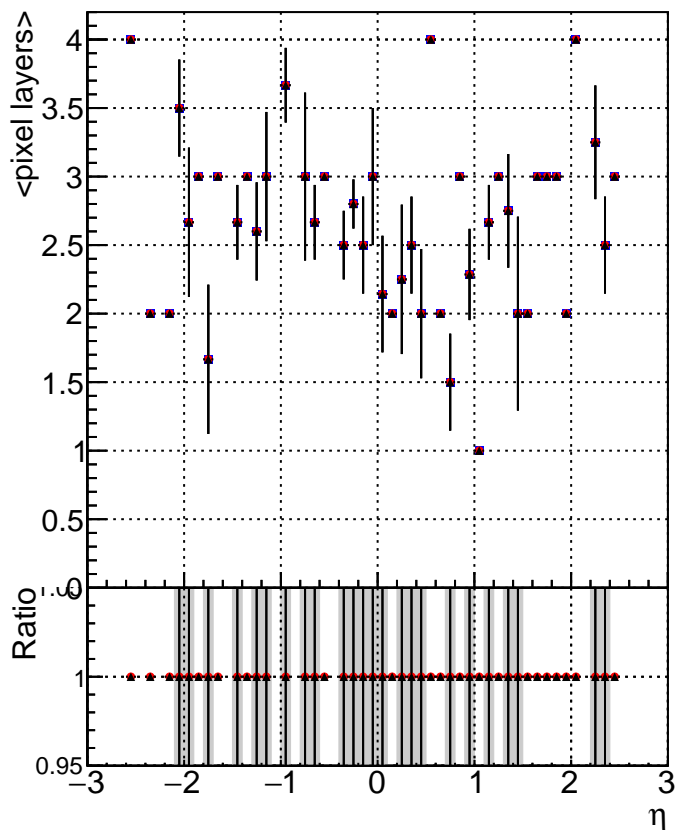

mean # PXL hits vs eta

mean # PXL Layers with measurement vs eta

mean # STRIP hits vs eta

- DQM_ttbarPU_mkFit_5iter
- DQM_ttbarPU_mkFit_5iter_updatedPR111_update
- ▲ DQM_ttbarPU_mkFit_5iter_updatedPR111_update_fixPropagation