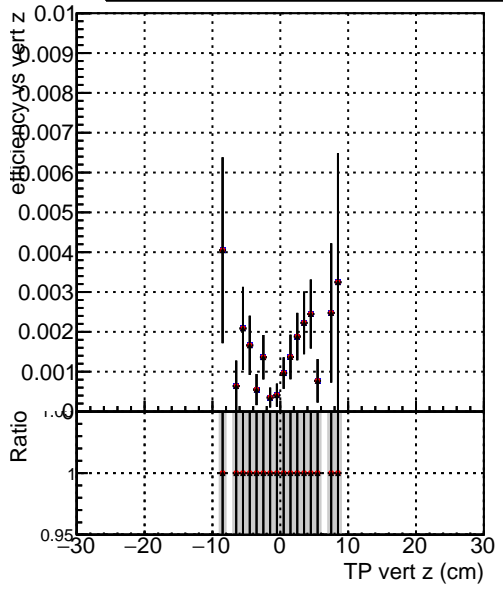

Efficiency vs vertpos**fake+duplicates vs vert r****Efficiency**

- DQM_ttbarPU_mkFit_5iter
- DQM_ttbarPU_mkFit_5iter_updatedPR111_update
- DQM_ttbarPU_mkFit_5iter_updatedPR111_update_fixPropagation

**Efficiency vs. sim PV z****fake+duplicates vs Sim. PV z**