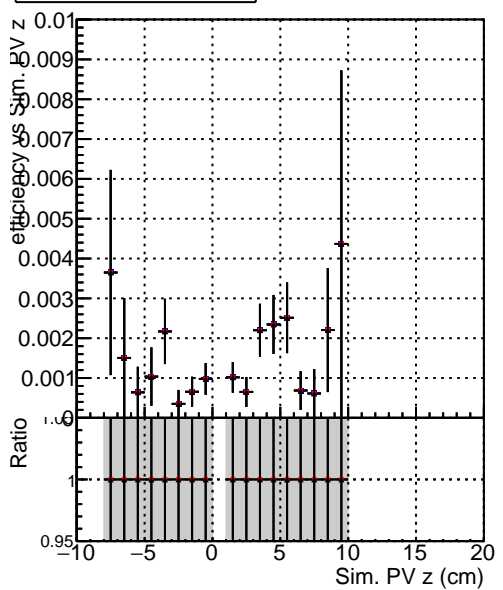

Efficiency vs vertpos**fake+duplicates vs vert r****Efficiency**

- DQM_ttbarPU_mkFit_5iter
- DQM_ttbarPU_mkFit_5iter_updatedPR111_update
- DQM_ttbarPU_mkFit_5iter_updatedPR111_update_fixPropagation

**Efficiency vs. sim PV z****fake+duplicates vs Sim. PV z**