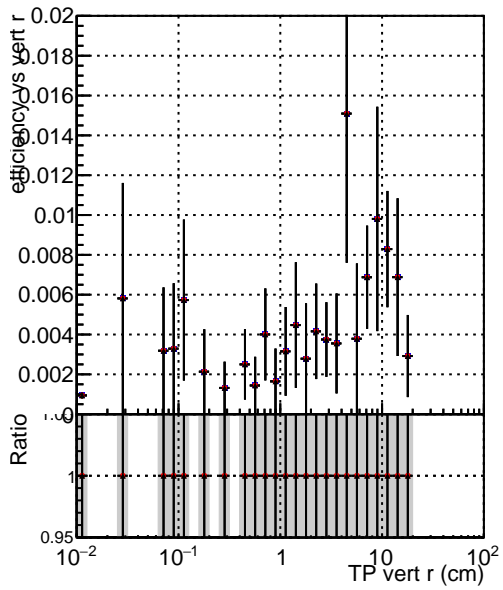

Efficiency vs vertpos**fake+duplicates vs vert r****Efficiency**

- DQM_ttbarPU_mkFit_5iter
- DQM_ttbarPU_mkFit_5iter_updatedPR111_update
- DQM_ttbarPU_mkFit_5iter_updatedPR111_update_fixPropagation

**Efficiency vs. sim PV z****fake+duplicates vs Sim. PV z**