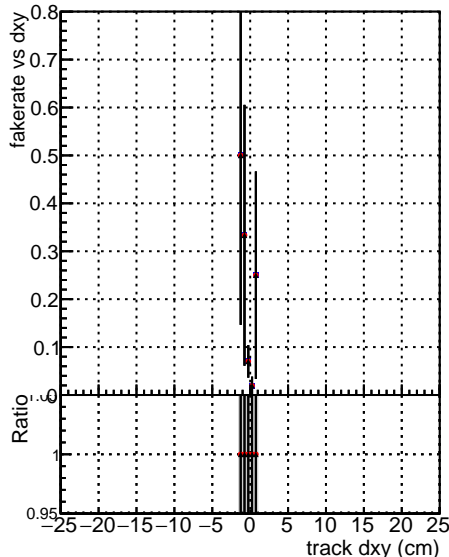

**Fake rate vs dxy**

**Duplicates Rate vs Dxy**

**Pileup rate vs dxy**

DGM ttbarPU mkFit 5iter updatedPR111 update  
 DGM ttbarPU mkFit 5iter updatedPR111 update  
 DGM ttbarPU mkFit 5iter updatedPR111 update fixPropagation

**Fake rate vs dz**

**Duplicates Rate vs Dzy**

**Pileup rate vs dz**