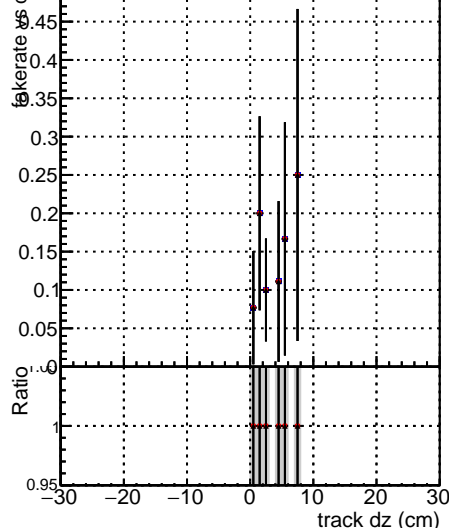

**Fake rate vs dxy**

**Duplicates Rate vs Dxy**

**Pileup rate vs dxy**

DGM ttbarPU mkFit 5iter updatedPR111 update  
 DGM ttbarPU mkFit 5iter updatedPR111 update  
 DGM ttbarPU mkFit 5iter updatedPR111 update fixPropagation

**Fake rate vs dz**

**Duplicates Rate vs Dzy**

**Pileup rate vs dz**