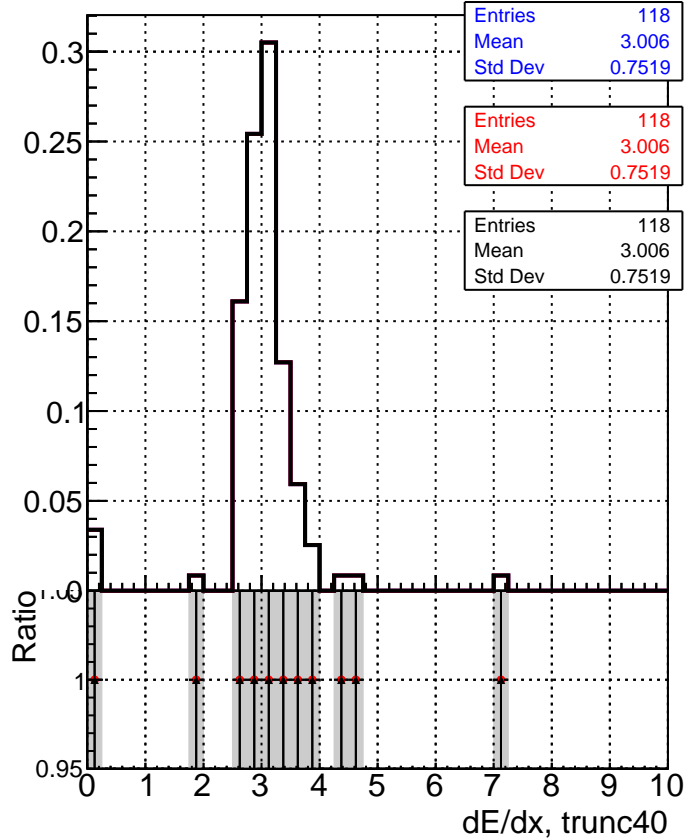

dE/dx estimator 1**dE/dx estimator 2**

■ DQM_ttbarPU_mkFit_5iter
● DQM_ttbarPU_mkFit_5iter_updatedPR111_update
▲ DQM_ttbarPU_mkFit_5iter_updatedPR111_update_fixPropagation