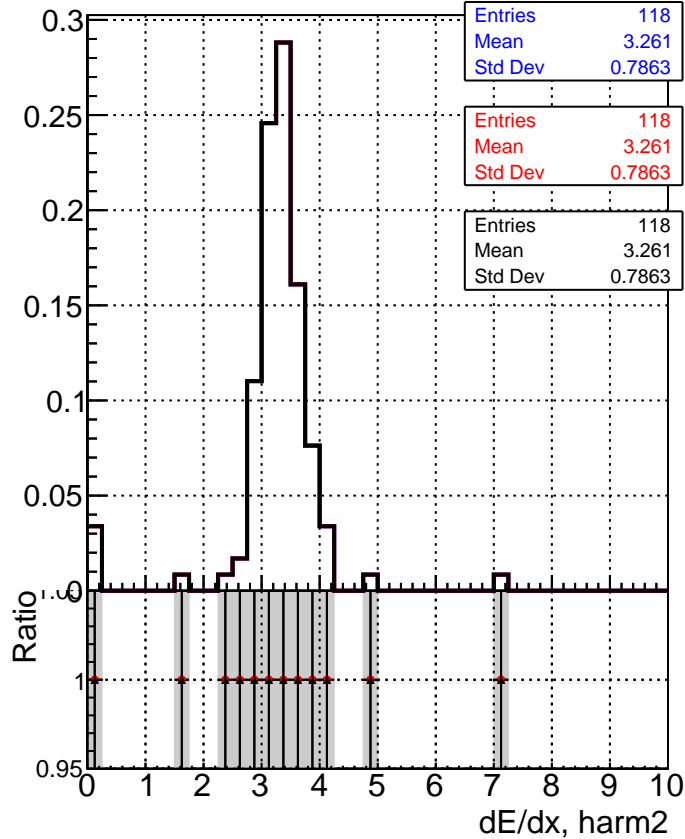

dE/dx estimator 1**dE/dx estimator 2**

■ DQM_ttbarPU_mkFit_5iter
● DQM_ttbarPU_mkFit_5iter_updatedPR111_update
▲ DQM_ttbarPU_mkFit_5iter_updatedPR111_update_fixPropagation