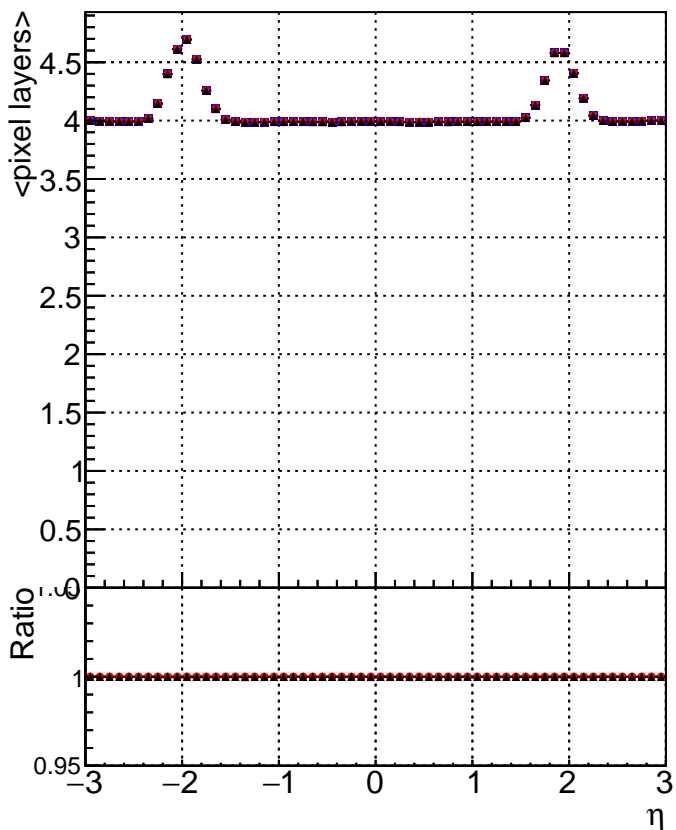

mean # PXL hits vs eta

mean # PXL Layers with measurement vs eta

mean # STRIP hits vs eta

- DQM_ttbarPU_mkFit_5iter
- DQM_ttbarPU_mkFit_5iter_updatedPR111_update
- ▲ DQM_ttbarPU_mkFit_5iter_updatedPR111_update_fixPropagation