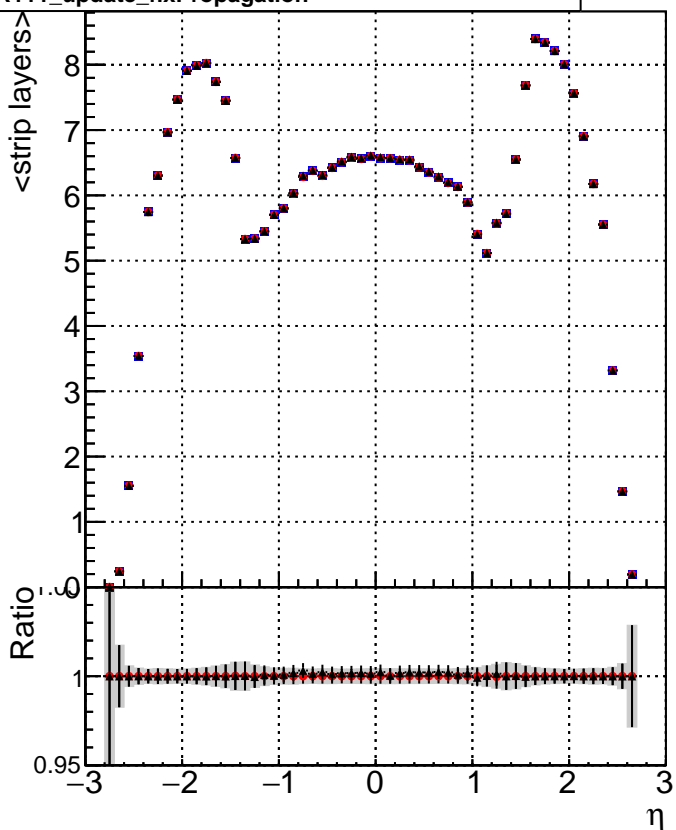

mean # PXL hits vs eta

mean # PXL Layers with measurement vs eta

mean # STRIP hits vs eta

- DQM_ttbarPU_mkFit_5iter
- DQM_ttbarPU_mkFit_5iter_updatedPR111_update
- ▲ DQM_ttbarPU_mkFit_5iter_updatedPR111_update_fixPropagation