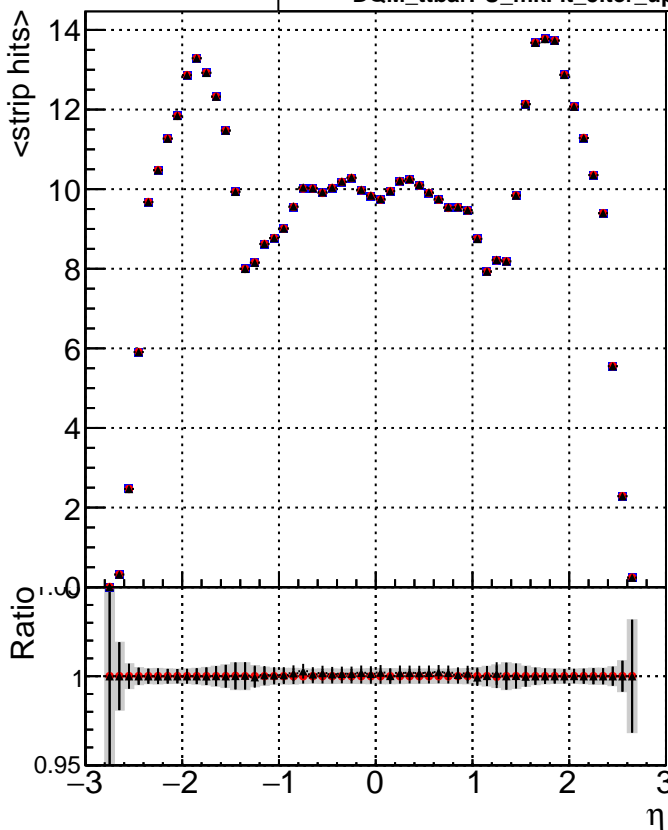

mean # PXL hits vs eta

mean # PXL Layers with measurement vs eta

mean # STRIP hits vs eta

- DQM_ttbarPU_mkFit_5iter
- DQM_ttbarPU_mkFit_5iter_updatedPR111_update
- ▲ DQM_ttbarPU_mkFit_5iter_updatedPR111_update_fixPropagation