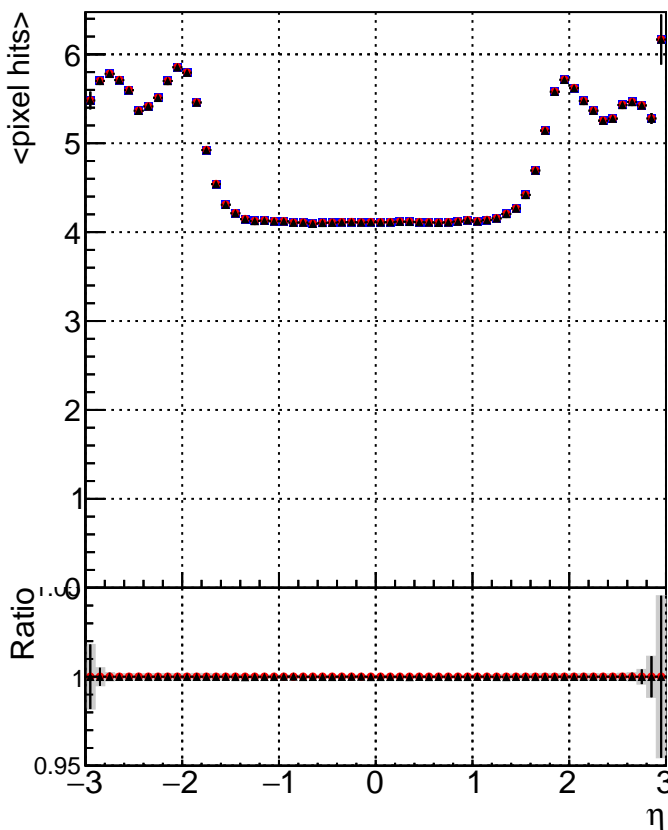

mean # PXL hits vs eta

mean # PXL Layers with measurement vs eta

mean # STRIP hits vs eta

- DQM_ttbarPU_mkFit_5iter
- DQM_ttbarPU_mkFit_5iter_updatedPR111_update
- ▲ DQM_ttbarPU_mkFit_5iter_updatedPR111_update_fixPropagation