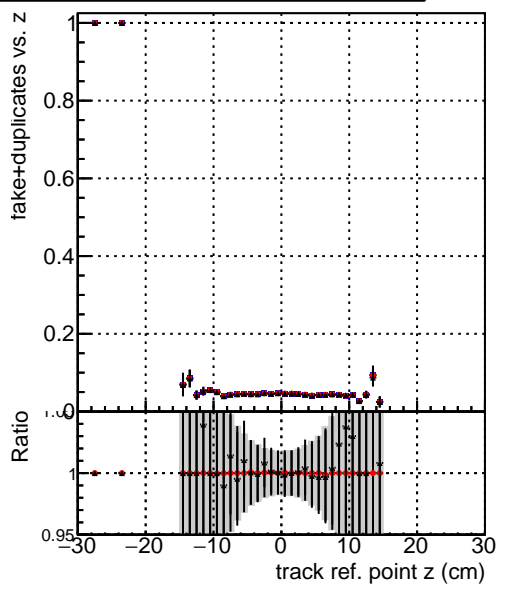

Efficiency vs vertpos**fake+duplicates vs vert r****Efficiency**

- DQM_ttbarPU_mkFit_5iter
- DQM_ttbarPU_mkFit_5iter_updatedPR111_update
- DQM_ttbarPU_mkFit_5iter_updatedPR111_update_fixPropagation

**Efficiency vs. sim PV z****fake+duplicates vs Sim. PV z**