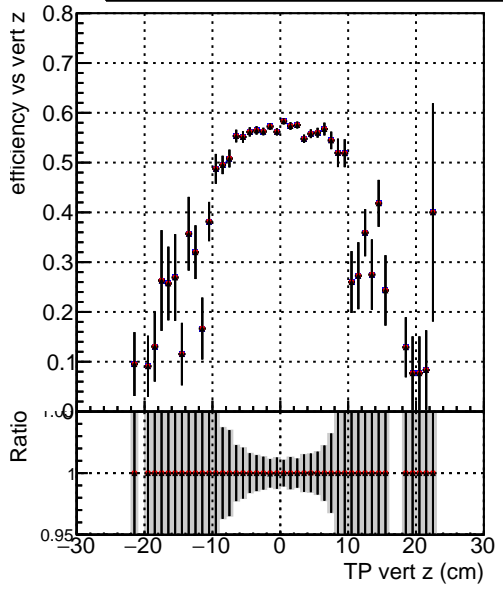

Efficiency vs vertpos**fake+duplicates vs vert r****Efficiency**

- DQM_ttbarPU_mkFit_5iter
- DQM_ttbarPU_mkFit_5iter_updatedPR111_update
- DQM_ttbarPU_mkFit_5iter_updatedPR111_update_fixPropagation

**Efficiency vs. sim PV z****fake+duplicates vs Sim. PV z**