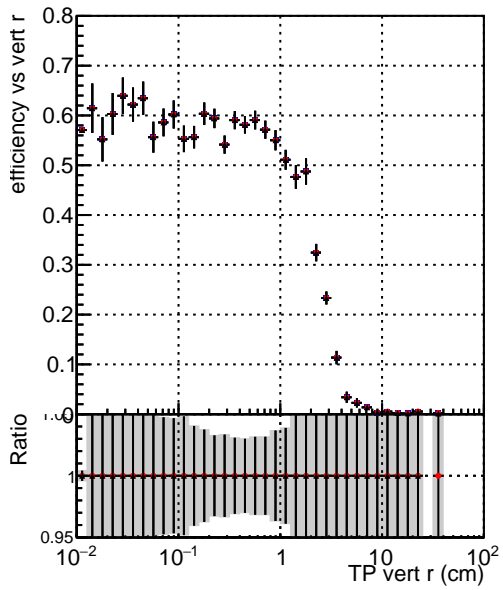

Efficiency vs vertpos**fake+duplicates vs vert r****Efficiency**

- DQM_ttbarPU_mkFit_5iter
- DQM_ttbarPU_mkFit_5iter_updatedPR111_update
- DQM_ttbarPU_mkFit_5iter_updatedPR111_update_fixPropagation

**Efficiency vs. sim PV z****fake+duplicates vs Sim. PV z**