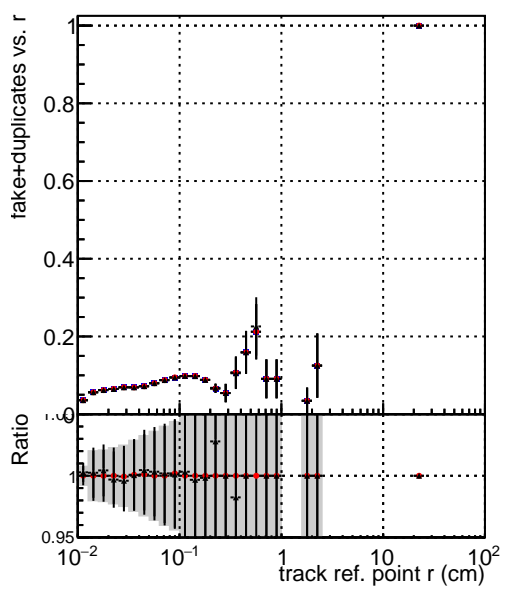

Efficiency vs vertpos**fake+duplicates vs vert r****Efficiency**

- DQM_ttbarPU_mkFit_5iter
- DQM_ttbarPU_mkFit_5iter_updatedPR111_update
- DQM_ttbarPU_mkFit_5iter_updatedPR111_update_fixPropagation

**Efficiency vs. sim PV z****fake+duplicates vs Sim. PV z**