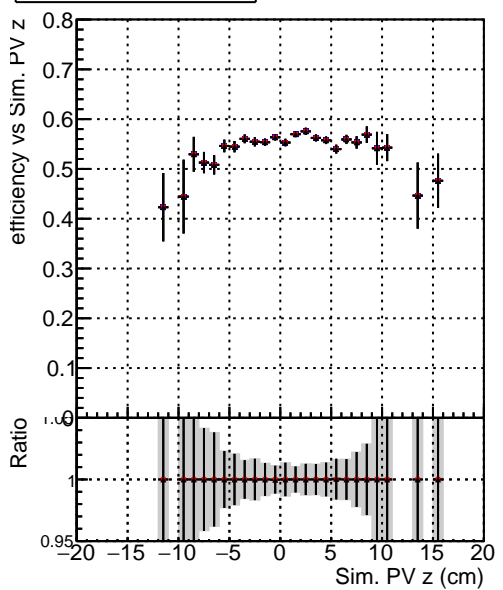

Efficiency vs vertpos**fake+duplicates vs vert r****Efficiency**

- DQM_ttbarPU_mkFit_5iter
- DQM_ttbarPU_mkFit_5iter_updatedPR111_update
- DQM_ttbarPU_mkFit_5iter_updatedPR111_update_fixPropagation

**Efficiency vs. sim PV z****fake+duplicates vs Sim. PV z**