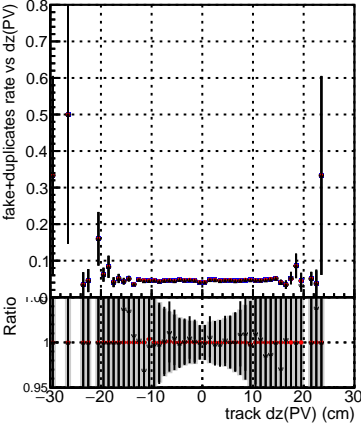

Efficiency vs Dxy(PV)**fake+duplicates vs dxy(PV)**
Efficiency

- DQM_ttbarPU_mkFit_5iter
- DQM_ttbarPU_mkFit_5iter_updatedPR111_update
- DQM_ttbarPU_mkFit_5iter_updatedPR111_update_fixPropagation

**Efficiency vs Dz(PV)****fake+duplicates vs dz(PV)****Efficiency vs Dz(PV)****fake+duplicates vs dz(PV)**