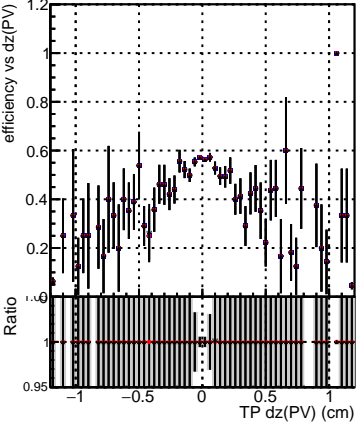

Efficiency vs Dxy(PV)**fake+duplicates vs dxy(PV)**
Efficiency

- DQM_ttbarPU_mkFit_5iter
- DQM_ttbarPU_mkFit_5iter_updatedPR111_update
- DQM_ttbarPU_mkFit_5iter_updatedPR111_update_fixPropagation

**Efficiency vs Dz(PV)****fake+duplicates vs dz(PV)****Efficiency vs Dz(PV)****fake+duplicates vs dz(PV)**