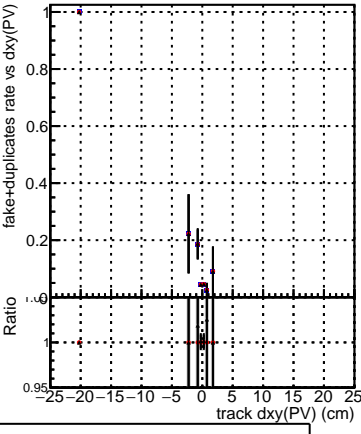

Efficiency vs Dxy(PV)**fake+duplicates vs dxy(PV)**
Efficiency

- DQM_ttbarPU_mkFit_5iter
- DQM_ttbarPU_mkFit_5iter_updatedPR111_update
- DQM_ttbarPU_mkFit_5iter_updatedPR111_update_fixPropagation

**Efficiency vs Dz(PV)****fake+duplicates vs dz(PV)****Efficiency vs Dz(PV)****fake+duplicates vs dz(PV)**