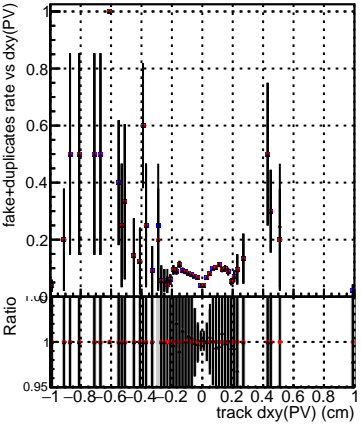

Efficiency vs Dxy(PV)**fake+duplicates vs dxy(PV)**
Efficiency

- DQM_ttbarPU_mkFit_5iter
- DQM_ttbarPU_mkFit_5iter_updatedPR111_update
- DQM_ttbarPU_mkFit_5iter_updatedPR111_update_fixPropagation

**Efficiency vs Dz(PV)****fake+duplicates vs dz(PV)****Efficiency vs Dz(PV)****fake+duplicates vs dz(PV)**