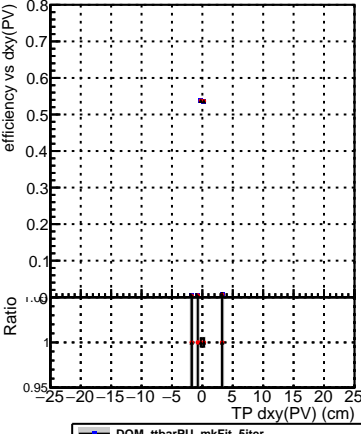

Efficiency vs Dxy(PV)**fake+duplicates vs dxy(PV)**
Efficiency

- DQM_ttbarPU_mkFit_5iter
- DQM_ttbarPU_mkFit_5iter_updatedPR111_update
- DQM_ttbarPU_mkFit_5iter_updatedPR111_update_fixPropagation

**Efficiency vs Dz(PV)****fake+duplicates vs dz(PV)****Efficiency vs Dz(PV)****fake+duplicates vs dz(PV)**