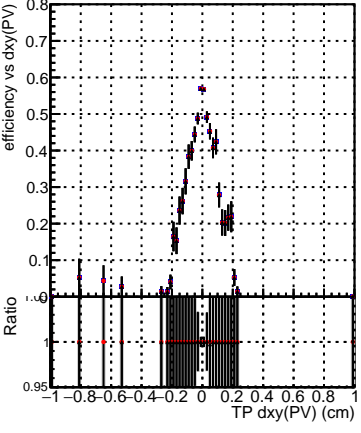

Efficiency vs Dxy(PV)**fake+duplicates vs dxy(PV)**
Efficiency

- DQM_ttbarPU_mkFit_5iter
- DQM_ttbarPU_mkFit_5iter_updatedPR111_update
- DQM_ttbarPU_mkFit_5iter_updatedPR111_update_fixPropagation

**Efficiency vs Dz(PV)****fake+duplicates vs dz(PV)****Efficiency vs Dz(PV)****fake+duplicates vs dz(PV)**