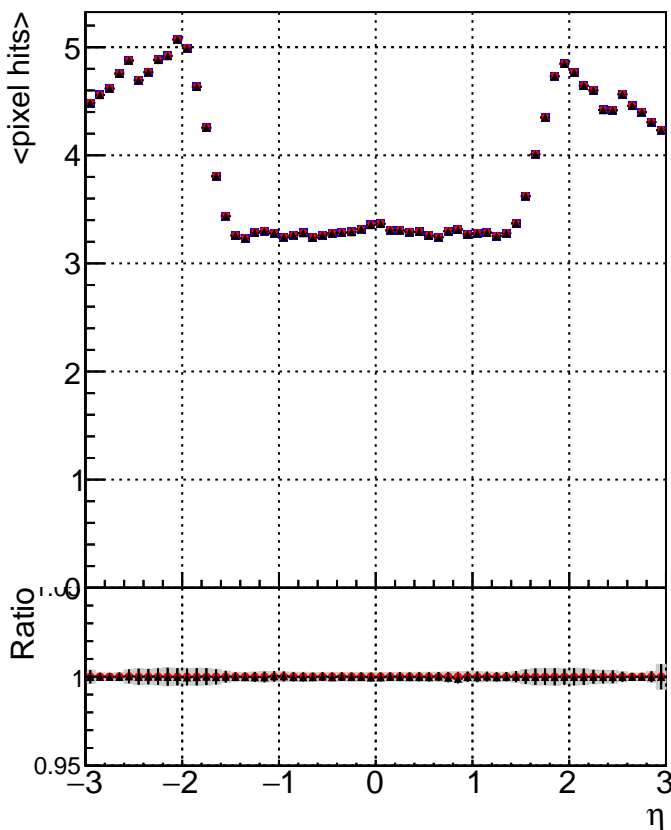

mean # PXL hits vs eta

mean # PXL Layers with measurement vs eta

mean # STRIP hits vs eta

- DQM_ttbarPU_mkFit_5iter
- DQM_ttbarPU_mkFit_5iter_updatedPR111_update
- ▲ DQM_ttbarPU_mkFit_5iter_updatedPR111_update_fixPropagation