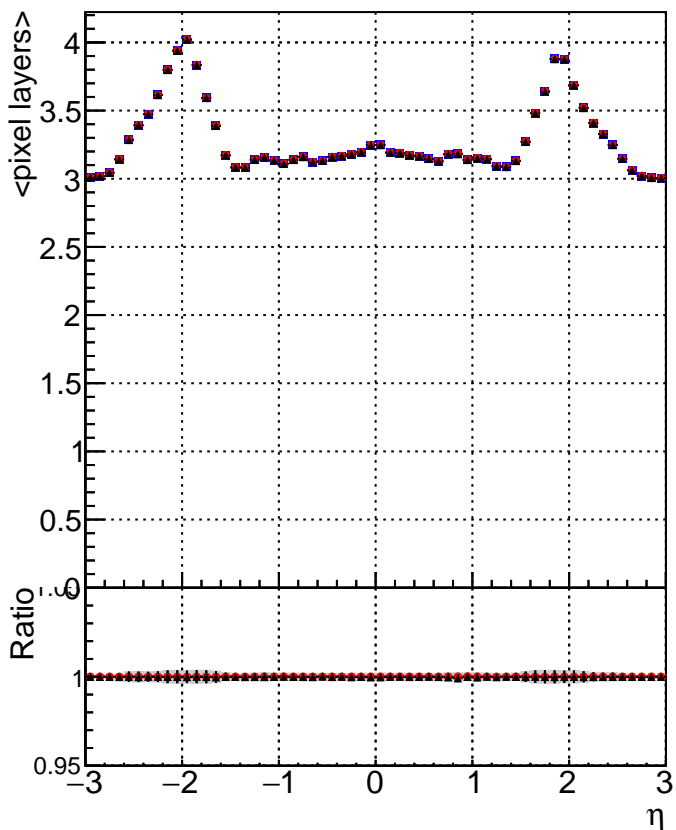

mean # PXL hits vs eta

mean # PXL Layers with measurement vs eta

mean # STRIP hits vs eta

- DQM_ttbarPU_mkFit_5iter
- DQM_ttbarPU_mkFit_5iter_updatedPR111_update
- ▲ DQM_ttbarPU_mkFit_5iter_updatedPR111_update_fixPropagation