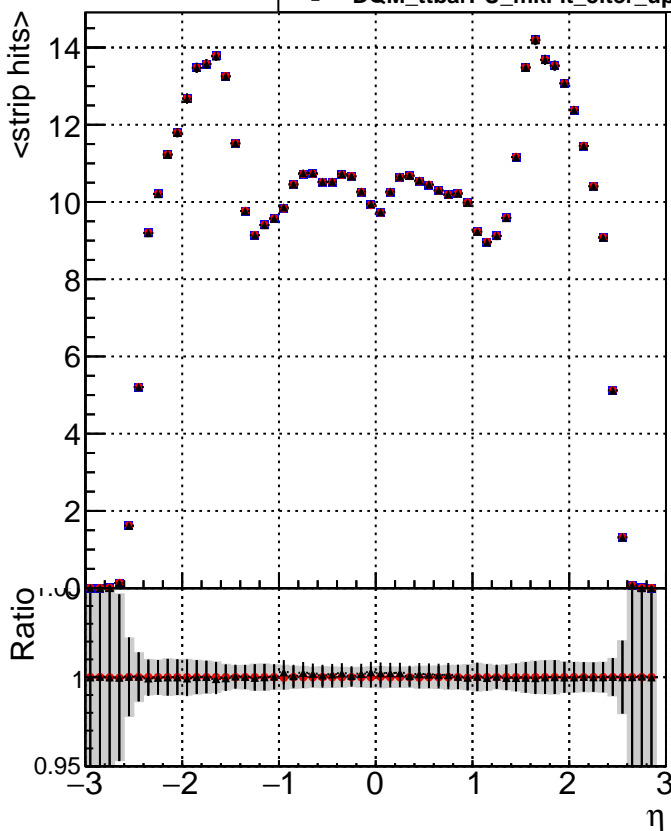

mean # PXL hits vs eta

mean # PXL Layers with measurement vs eta

mean # STRIP hits vs eta

- DQM_ttbarPU_mkFit_5iter
- DQM_ttbarPU_mkFit_5iter_updatedPR111_update
- ▲ DQM_ttbarPU_mkFit_5iter_updatedPR111_update_fixPropagation