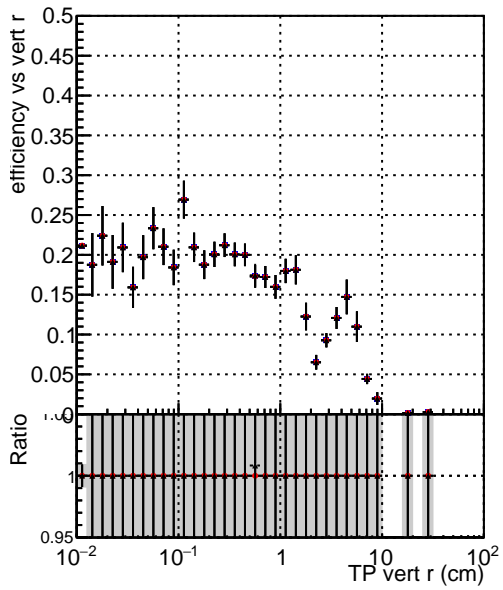

Efficiency vs vertpos**fake+duplicates vs vert r****Efficiency**

- DQM_ttbarPU_mkFit_5iter
- DQM_ttbarPU_mkFit_5iter_updatedPR111_update
- DQM_ttbarPU_mkFit_5iter_updatedPR111_update_fixPropagation

**Efficiency vs. sim PV z****fake+duplicates vs Sim. PV z**