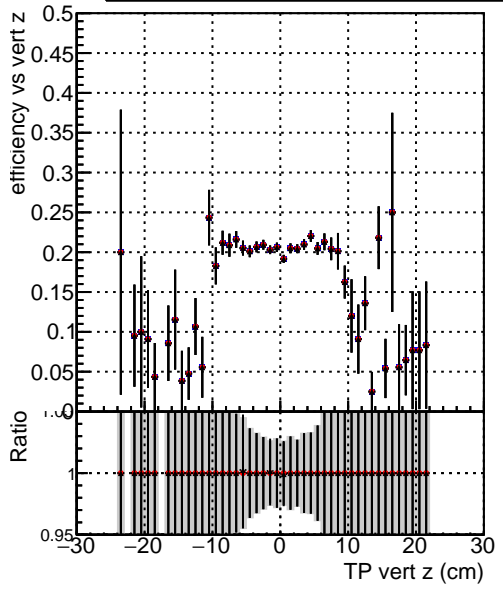

Efficiency vs vertpos**fake+duplicates vs vert r****Efficiency**

- DQM_ttbarPU_mkFit_5iter
- DQM_ttbarPU_mkFit_5iter_updatedPR111_update
- DQM_ttbarPU_mkFit_5iter_updatedPR111_update_fixPropagation

**Efficiency vs. sim PV z****fake+duplicates vs Sim. PV z**