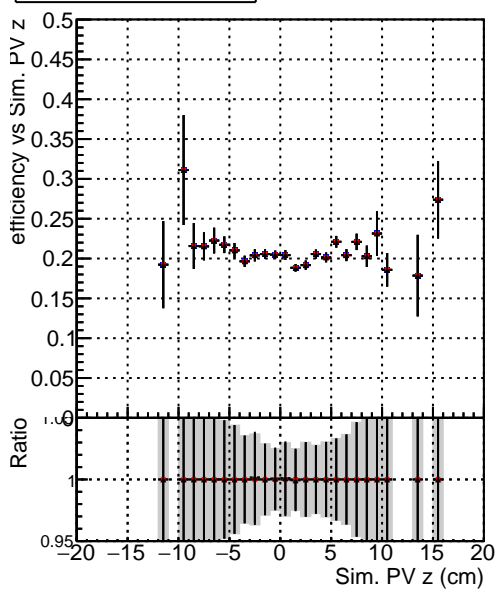

Efficiency vs vertpos**fake+duplicates vs vert r****Efficiency**

- DQM_ttbarPU_mkFit_5iter
- DQM_ttbarPU_mkFit_5iter_updatedPR111_update
- DQM_ttbarPU_mkFit_5iter_updatedPR111_update_fixPropagation

**Efficiency vs. sim PV z****fake+duplicates vs Sim. PV z**