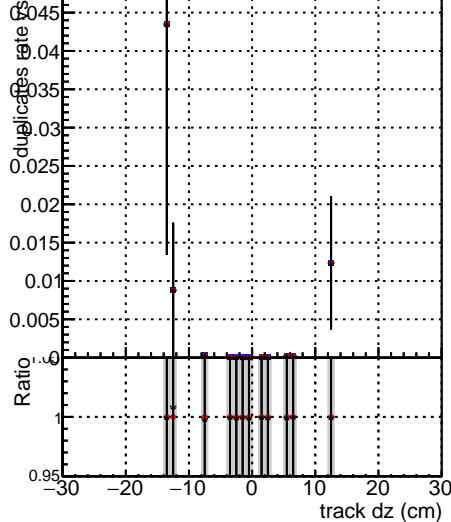

Duplicates Rate vs Ddz