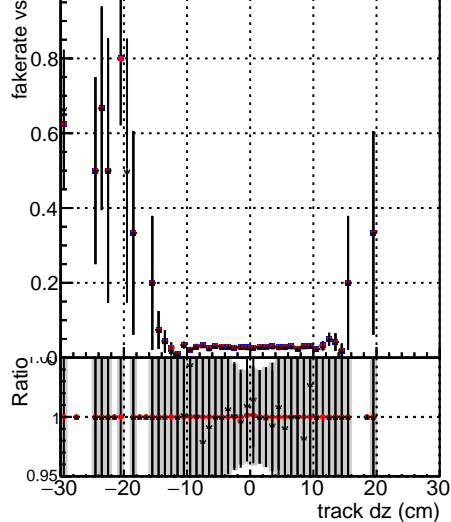

Fake rate vs dxy

Duplicates Rate vs Dxy

Pileup rate vs dxy

— DGM ttbarPU mkFit\_5iter  
— DGM ttbarPU mkFit\_5iter updatedPR111\_update  
— DGM ttbarPU mkFit\_5iter updatedPR111\_update fixPropagation

Fake rate vs dz

Duplicates Rate vs Ddz

Pileup rate vs dz