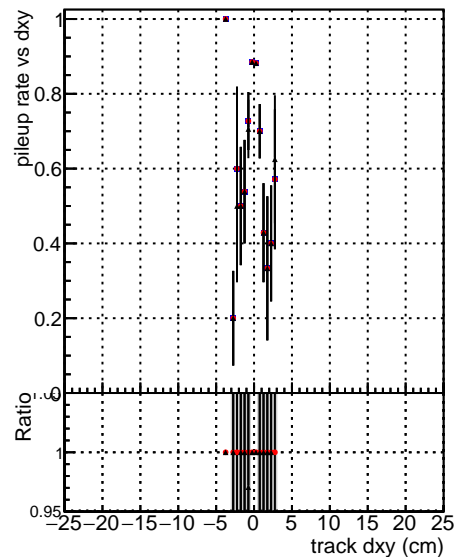

Fake rate vs dxy

Duplicates Rate vs Dxy

Pileup rate vs dxy

— DGM ttbarPU mkFit\_5iter  
— DGM ttbarPU mkFit\_5iter updatedPR111\_update  
— DGM ttbarPU mkFit\_5iter updatedPR111\_update fixPropagation

Fake rate vs dz

Duplicates Rate vs Ddz

Pileup rate vs dz