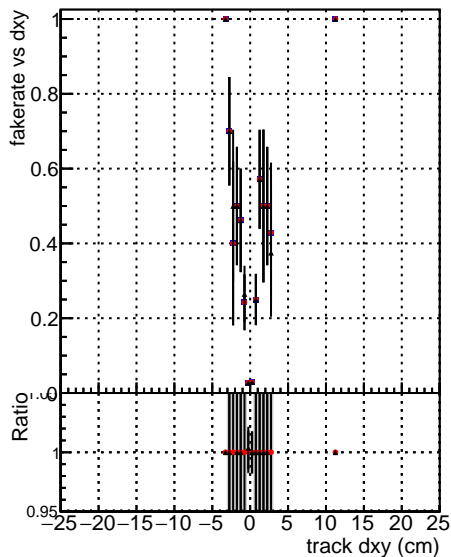

Fake rate vs dxy

Duplicates Rate vs Dxy

Pileup rate vs dxy

— DGM ttbarPU mkFit\_5iter  
— DGM ttbarPU mkFit\_5iter updatedPR111\_update  
— DGM ttbarPU mkFit\_5iter updatedPR111\_update fixPropagation

Fake rate vs dz

Duplicates Rate vs Ddz

Pileup rate vs dz