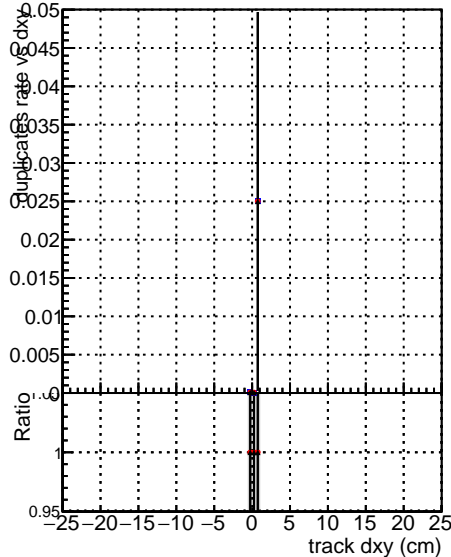

Fake rate vs dxy

Duplicates Rate vs Dxy

Pileup rate vs dxy

— DGM ttbarPU mkFit\_5iter  
— DGM ttbarPU mkFit\_5iter updatedPR111\_update  
— DGM ttbarPU mkFit\_5iter updatedPR111\_update fixPropagation

Fake rate vs dz