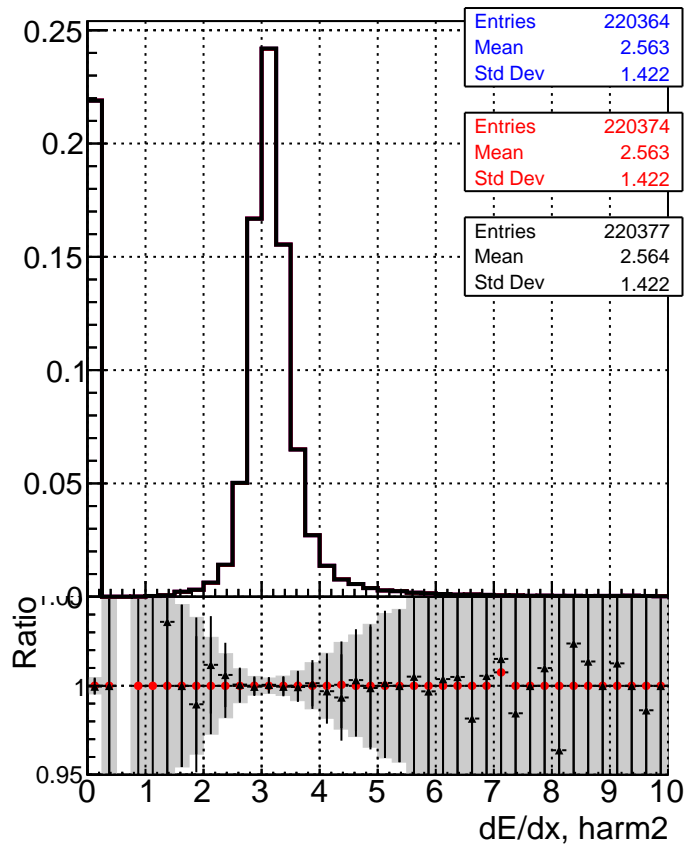

**dE/dx estimator 1****dE/dx estimator 2**

■ DQM\_ttbarPU\_mkFit\_5iter  
● DQM\_ttbarPU\_mkFit\_5iter\_updatedPR111\_update  
▲ DQM\_ttbarPU\_mkFit\_5iter\_updatedPR111\_update\_fixPropagation