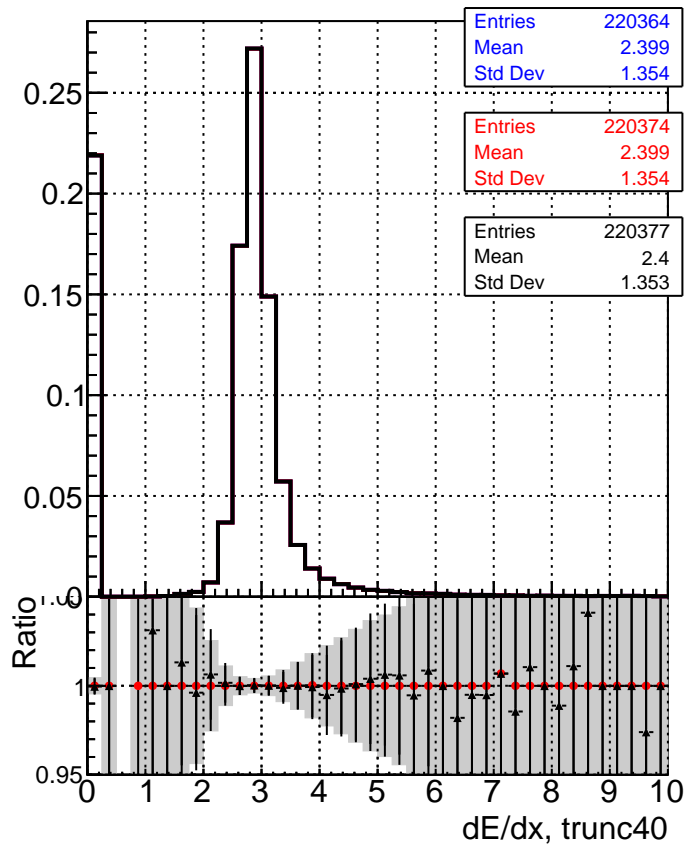

**dE/dx estimator 1****dE/dx estimator 2**

■ DQM\_ttbarPU\_mkFit\_5iter  
● DQM\_ttbarPU\_mkFit\_5iter\_updatedPR111\_update  
▲ DQM\_ttbarPU\_mkFit\_5iter\_updatedPR111\_update\_fixPropagation