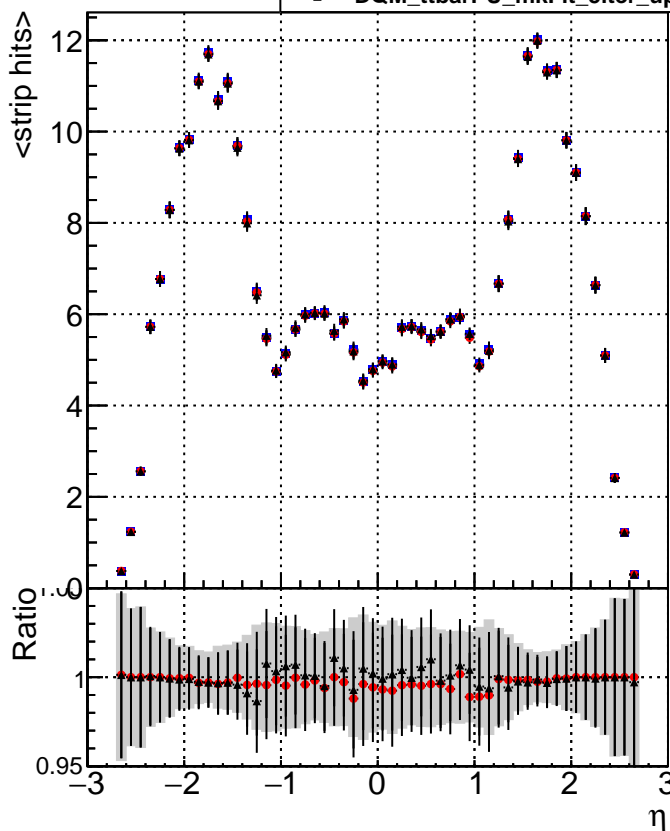

mean # PXL hits vs eta

mean # PXL Layers with measurement vs eta

mean # STRIP hits vs eta

■ DQM_ttbarPU_mkFit_5iter
● DQM_ttbarPU_mkFit_5iter_updatedPR111_update
▲ DQM_ttbarPU_mkFit_5iter_updatedPR111_update_fixPropagation