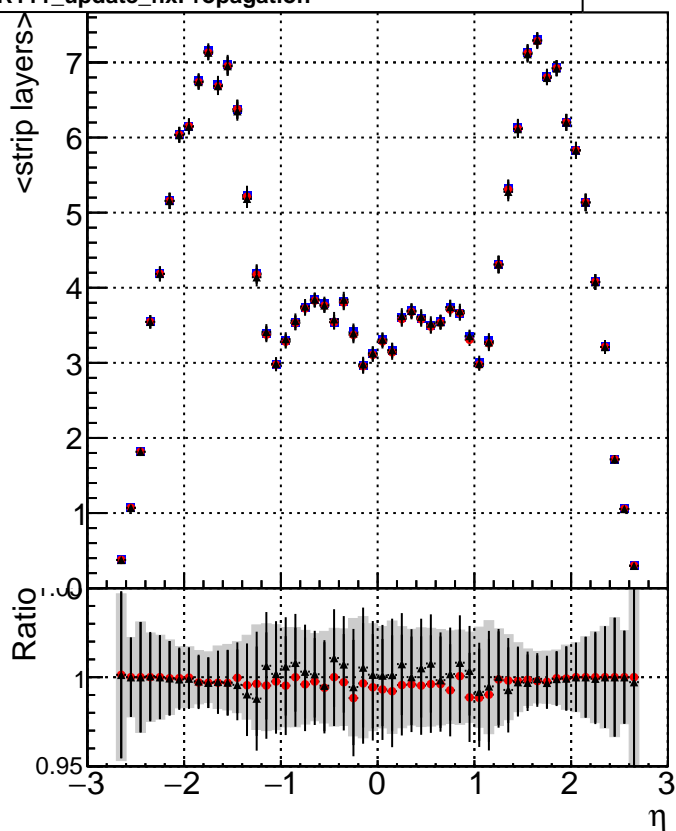

mean # PXL hits vs eta

mean # PXL Layers with measurement vs eta

mean # STRIP hits vs eta

■ DQM_ttbarPU_mkFit_5iter
● DQM_ttbarPU_mkFit_5iter_updatedPR111_update
▲ DQM_ttbarPU_mkFit_5iter_updatedPR111_update_fixPropagation