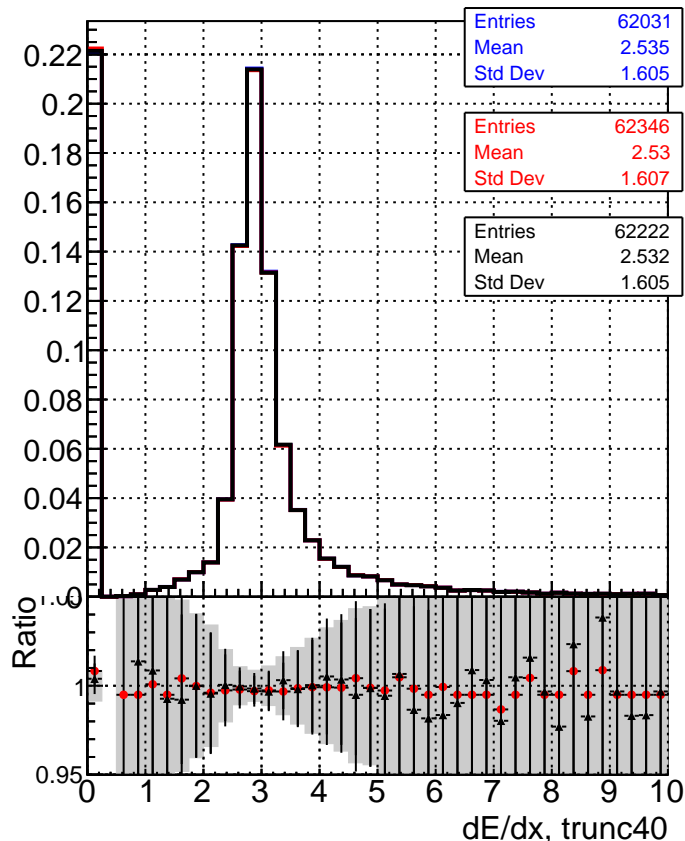

dE/dx estimator 1**dE/dx estimator 2**

■ DQM_ttbarPU_mkFit_5iter
◆ DQM_ttbarPU_mkFit_5iter_updatedPR111_update
▲ DQM_ttbarPU_mkFit_5iter_updatedPR111_update_fixPropagation