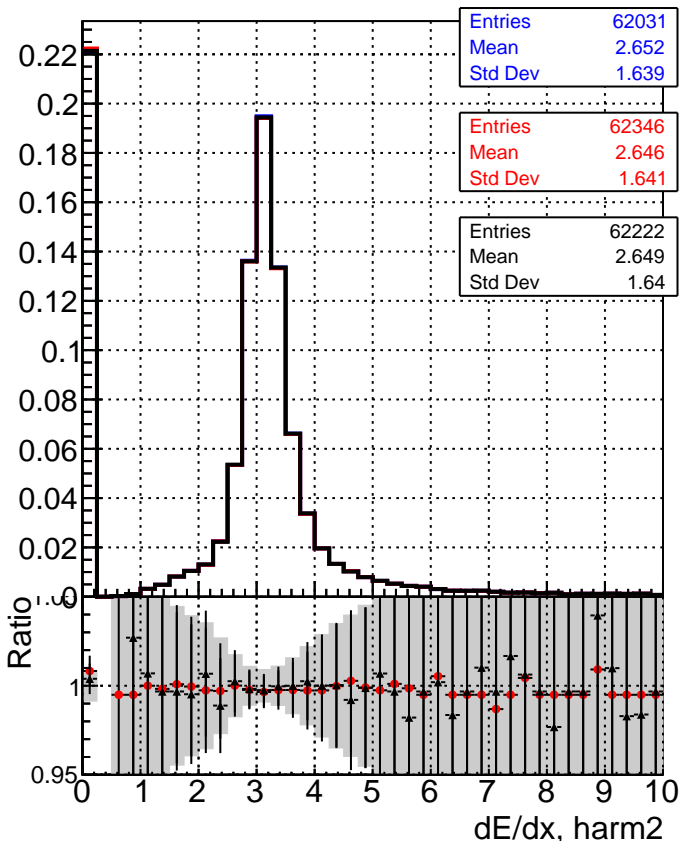

dE/dx estimator 1**dE/dx estimator 2**

■ DQM_ttbarPU_mkFit_5iter
◆ DQM_ttbarPU_mkFit_5iter_updatedPR111_update
▲ DQM_ttbarPU_mkFit_5iter_updatedPR111_update_fixPropagation