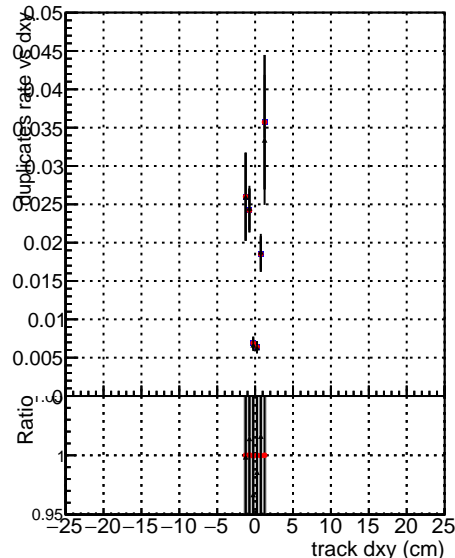

Fake rate vs dxy**Duplicates Rate vs Dxy****Pileup rate vs dxy**

— DGM ttbarPU mkFit 5iter updatedPR111 update
— DGM ttbarPU mkFit 5iter updatedPR111 update fixPropagation
— DGM ttbarPU mkFit 5iter updatedPR111 update

Fake rate vs dz