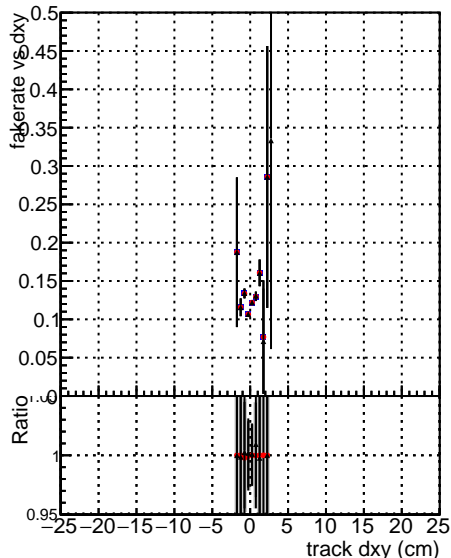

Fake rate vs dxy**Duplicates Rate vs Dxy****Pileup rate vs dxy**

— DGM ttbarPU mkFit 5iter updatedPR111 update
— DGM ttbarPU mkFit 5iter updatedPR111 update fixPropagation
— DGM ttbarPU mkFit 5iter updatedPR111 update

Fake rate vs dz