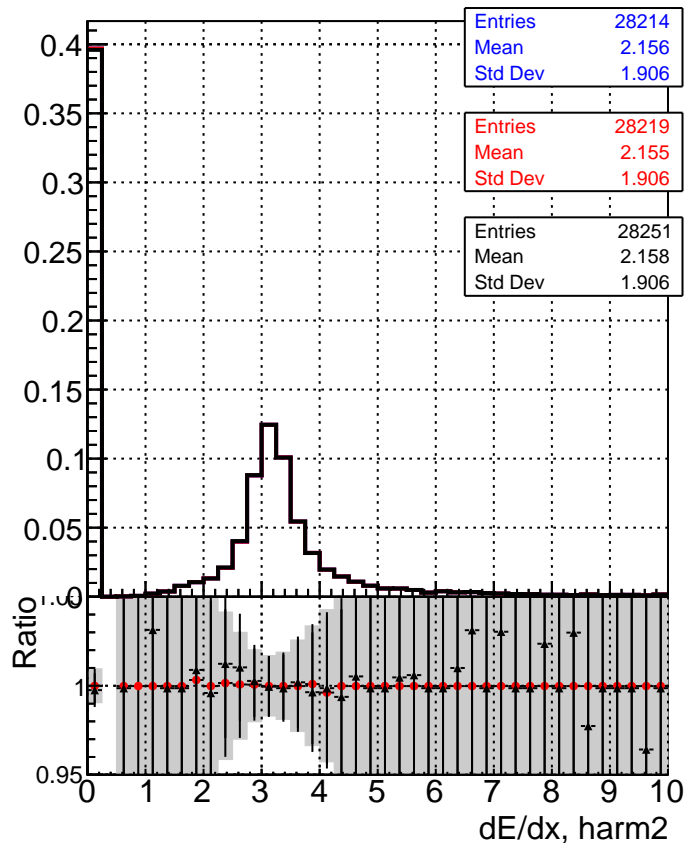

**dE/dx estimator 1****dE/dx estimator 2**

■ DQM\_ttbarPU\_mkFit\_5iter  
● DQM\_ttbarPU\_mkFit\_5iter\_updatedPR111\_update  
▲ DQM\_ttbarPU\_mkFit\_5iter\_updatedPR111\_update\_fixPropagation