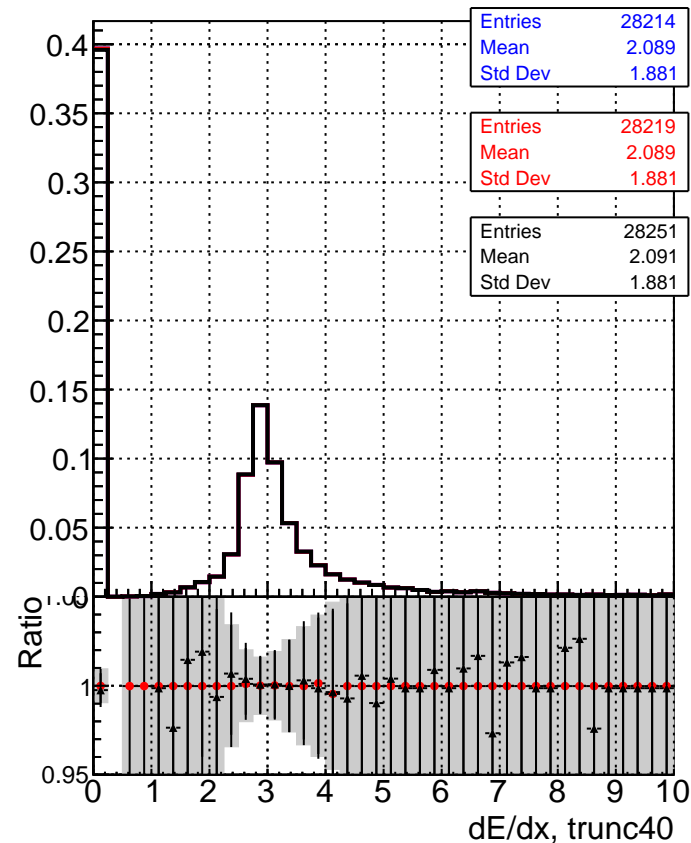

**dE/dx estimator 1****dE/dx estimator 2**

■ DQM\_ttbarPU\_mkFit\_5iter  
● DQM\_ttbarPU\_mkFit\_5iter\_updatedPR111\_update  
▲ DQM\_ttbarPU\_mkFit\_5iter\_updatedPR111\_update\_fixPropagation