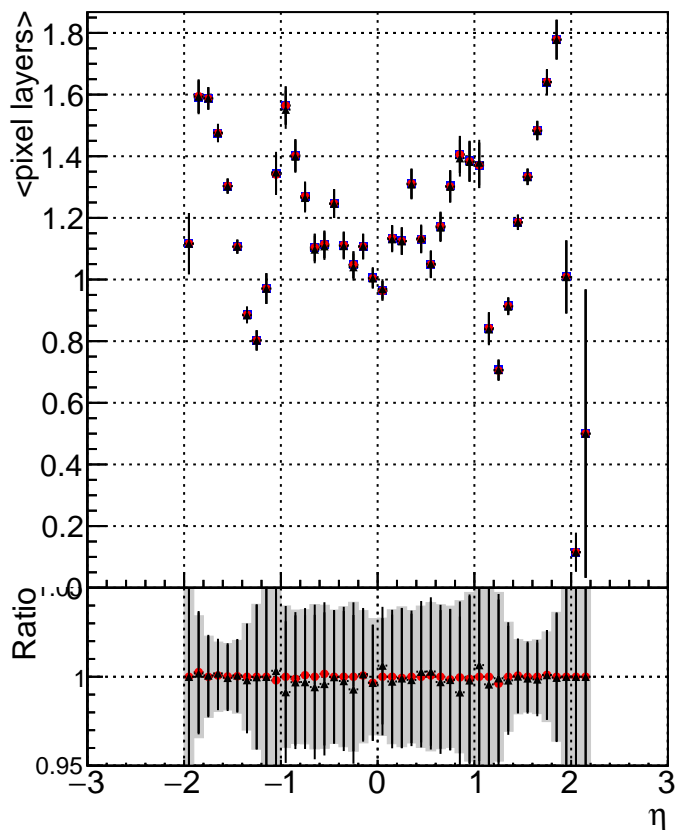

mean # PXL hits vs eta

mean # PXL Layers with measurement vs eta

mean # STRIP hits vs eta

- DQM_ttbarPU_mkFit_5iter
- DQM_ttbarPU_mkFit_5iter_updatedPR111_update
- ▲ DQM_ttbarPU_mkFit_5iter_updatedPR111_update_fixPropagation