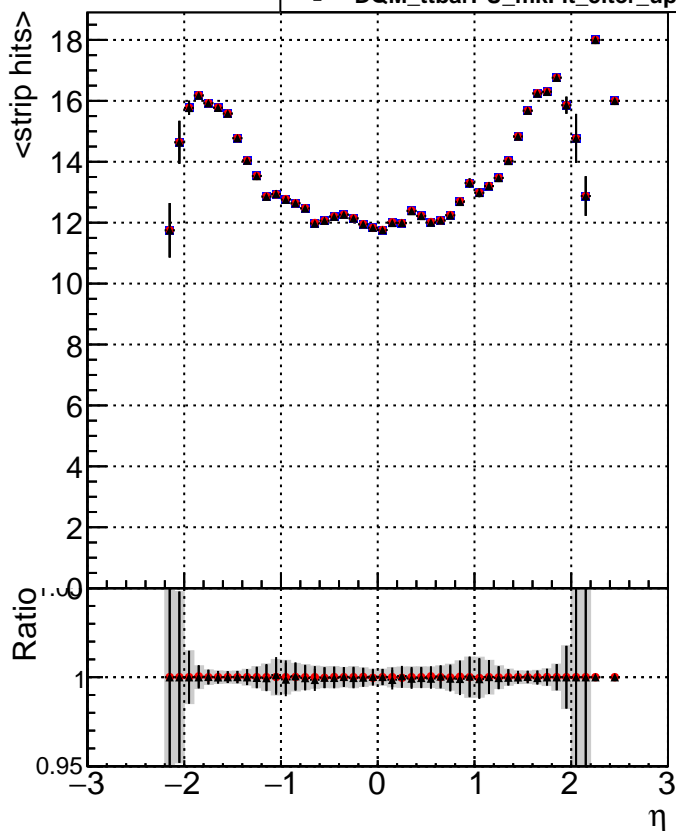

mean # PXL hits vs eta

mean # PXL Layers with measurement vs eta

mean # STRIP hits vs eta

- DQM_ttbarPU_mkFit_5iter
- DQM_ttbarPU_mkFit_5iter_updatedPR111_update
- ▲ DQM_ttbarPU_mkFit_5iter_updatedPR111_update_fixPropagation