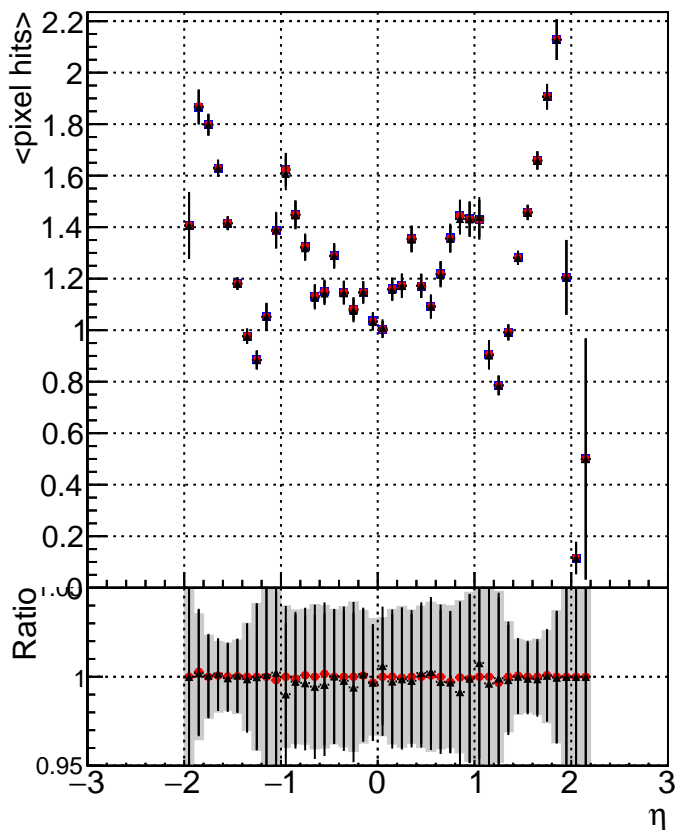

mean # PXL hits vs eta

mean # PXL Layers with measurement vs eta

mean # STRIP hits vs eta

- DQM_ttbarPU_mkFit_5iter
- DQM_ttbarPU_mkFit_5iter_updatedPR111_update
- ▲ DQM_ttbarPU_mkFit_5iter_updatedPR111_update_fixPropagation