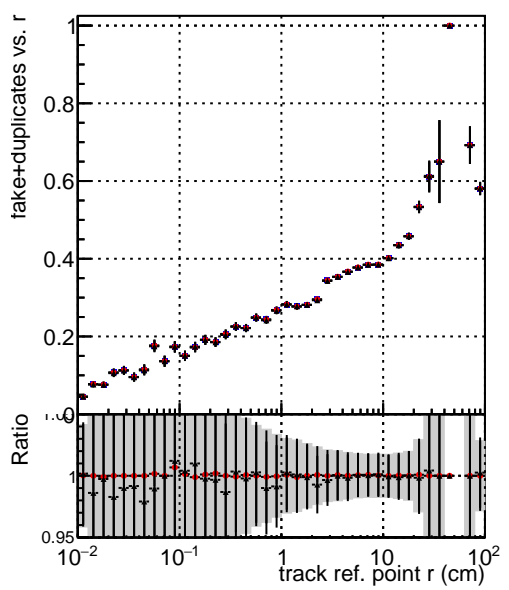

**Efficiency vs vertpos****fake+duplicates vs vert r****Efficiency vs vert z****Efficiency vs. sim PV z****fake+duplicates vs Sim. PV z**

—●— DQM\_ttbarPU\_mkFit\_5iter  
—●— DQM\_ttbarPU\_mkFit\_5iter\_updatedPR111\_update  
—●— DQM\_ttbarPU\_mkFit\_5iter\_updatedPR111\_update\_fixPropagation