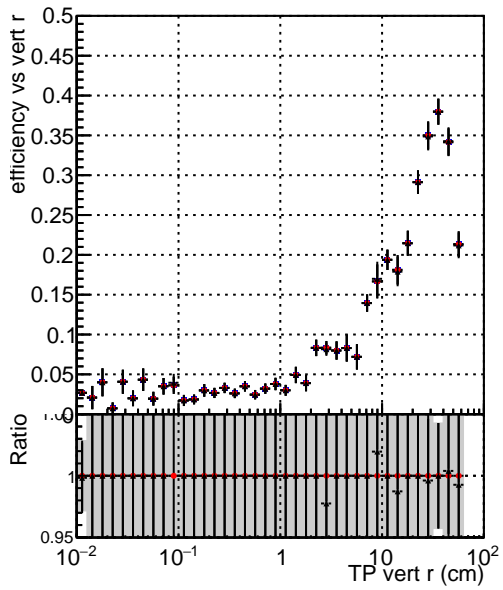

**Efficiency vs vertpos****fake+duplicates vs vert r****Efficiency vs vert z****Efficiency vs. sim PV z****fake+duplicates vs Sim. PV z**

—●— DQM\_ttbarPU\_mkFit\_5iter  
—●— DQM\_ttbarPU\_mkFit\_5iter\_updatedPR111\_update  
—●— DQM\_ttbarPU\_mkFit\_5iter\_updatedPR111\_update\_fixPropagation