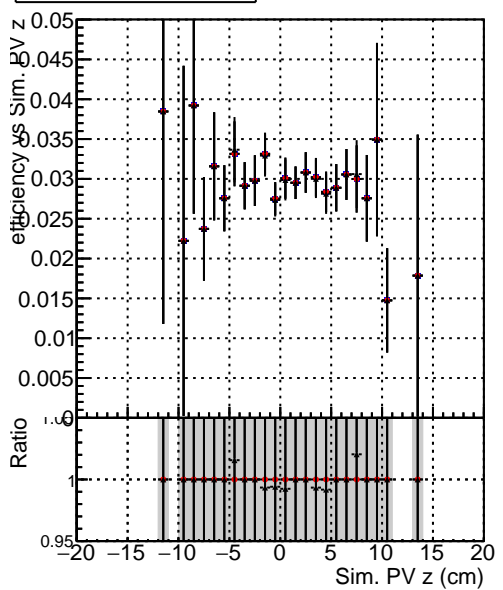

**Efficiency vs vertpos****fake+duplicates vs vert r****Efficiency vs vert z****Efficiency vs. sim PV z****fake+duplicates vs Sim. PV z**

—●— DQM\_ttbarPU\_mkFit\_5iter  
—●— DQM\_ttbarPU\_mkFit\_5iter\_updatedPR111\_update  
—●— DQM\_ttbarPU\_mkFit\_5iter\_updatedPR111\_update\_fixPropagation