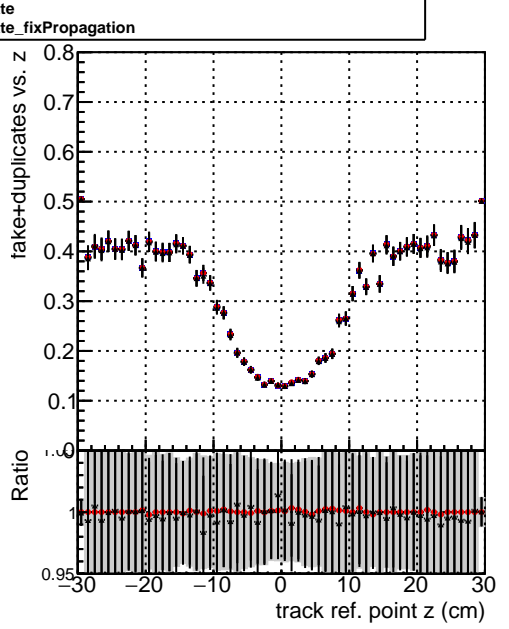

**Efficiency vs vertpos****fake+duplicates vs vert r****Efficiency vs vert z****Efficiency vs. sim PV z****fake+duplicates vs Sim. PV z**

—●— DQM\_ttbarPU\_mkFit\_5iter  
—●— DQM\_ttbarPU\_mkFit\_5iter\_updatedPR111\_update  
—●— DQM\_ttbarPU\_mkFit\_5iter\_updatedPR111\_update\_fixPropagation