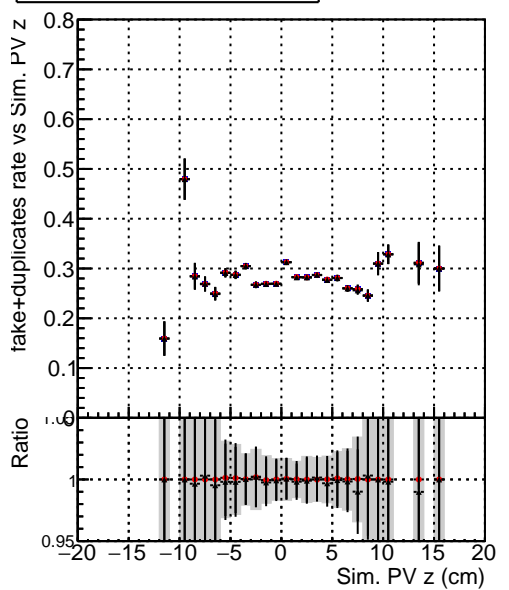

**Efficiency vs vertpos****fake+duplicates vs vert r****Efficiency vs vert z****Efficiency vs. sim PV z****fake+duplicates vs Sim. PV z**

—●— DQM\_ttbarPU\_mkFit\_5iter  
—●— DQM\_ttbarPU\_mkFit\_5iter\_updatedPR111\_update  
—●— DQM\_ttbarPU\_mkFit\_5iter\_updatedPR111\_update\_fixPropagation