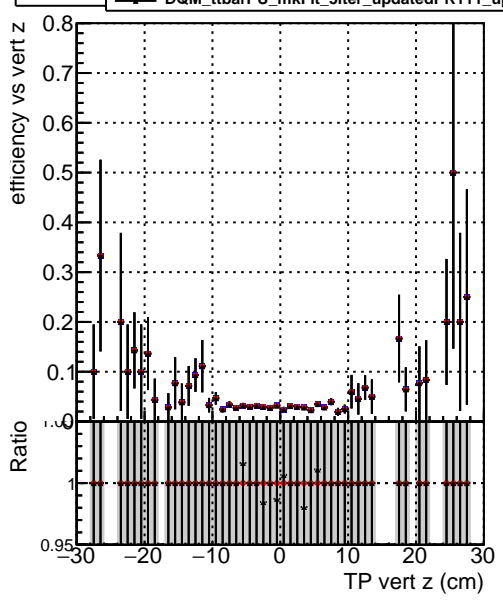

**Efficiency vs vertpos****fake+duplicates vs vert r****Efficiency vs vert z****Efficiency vs. sim PV z****fake+duplicates vs Sim. PV z**

—●— DQM\_ttbarPU\_mkFit\_5iter  
—●— DQM\_ttbarPU\_mkFit\_5iter\_updatedPR111\_update  
—●— DQM\_ttbarPU\_mkFit\_5iter\_updatedPR111\_update\_fixPropagation