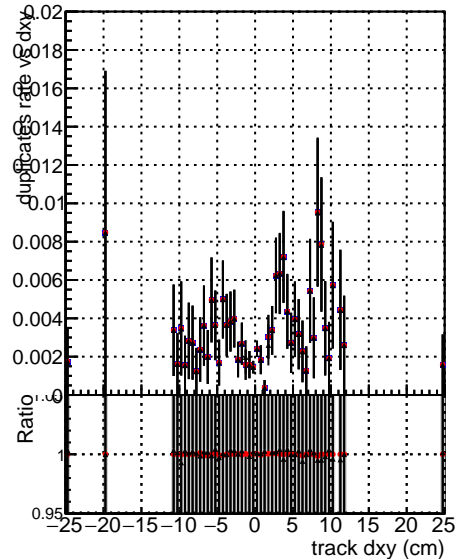

Fake rate vs dxy

Duplicates Rate vs Dxy

Pileup rate vs dxy

—●— DQM ttbarPU mkFit -5iter updatedPR111 update
—●— DQM ttbarPU mkFit -5iter updatedPR111 update fixPropagation

Fake rate vs dz

Duplicates Rate vs dz

Pileup rate vs dz