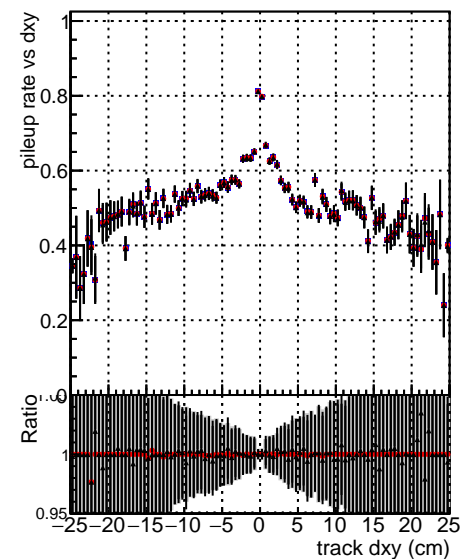

Fake rate vs dxy

Duplicates Rate vs Dxy

Pileup rate vs dxy

—●— DQM ttbarPU mkFit -5iter updatedPR111 update
—●— DQM ttbarPU mkFit -5iter updatedPR111 update fixPropagation

Fake rate vs dz

Duplicates Rate vs dz

Pileup rate vs dz