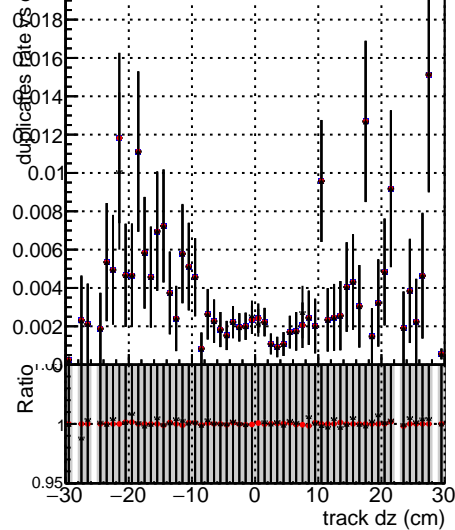

Fake rate vs dxy

Duplicates Rate vs Dxy

Pileup rate vs dxy

—●— DQM ttbarPU mkFit -5iter updatedPR111 update
—●— DQM ttbarPU mkFit -5iter updatedPR111 update fixPropagation

Fake rate vs dz

Duplicates Rate vs dz

Pileup rate vs dz