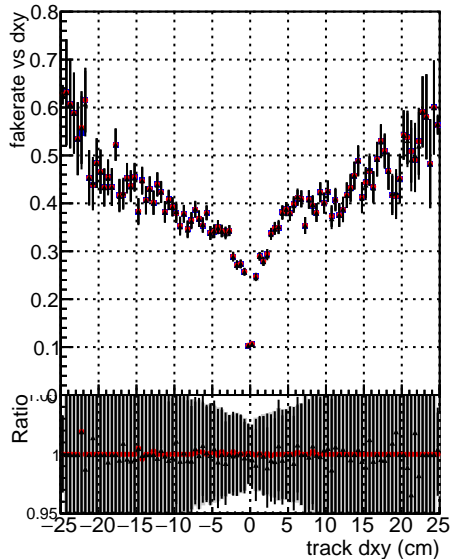

Fake rate vs dxy

Duplicates Rate vs Dxy

Pileup rate vs dxy

—●— DQM ttbarPU mkFit -5iter updatedPR111 update
—●— DQM ttbarPU mkFit -5iter updatedPR111 update fixPropagation

Fake rate vs dz

Duplicates Rate vs dz

Pileup rate vs dz