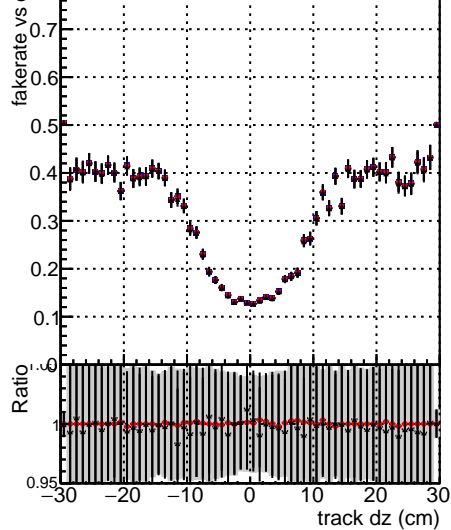

Fake rate vs dxy

Duplicates Rate vs Dxy

Pileup rate vs dxy

—●— DQM ttbarPU mkFit -5iter updatedPR111 update
—●— DQM ttbarPU mkFit -5iter updatedPR111 update fixPropagation

Fake rate vs dz

Duplicates Rate vs dz

Pileup rate vs dz