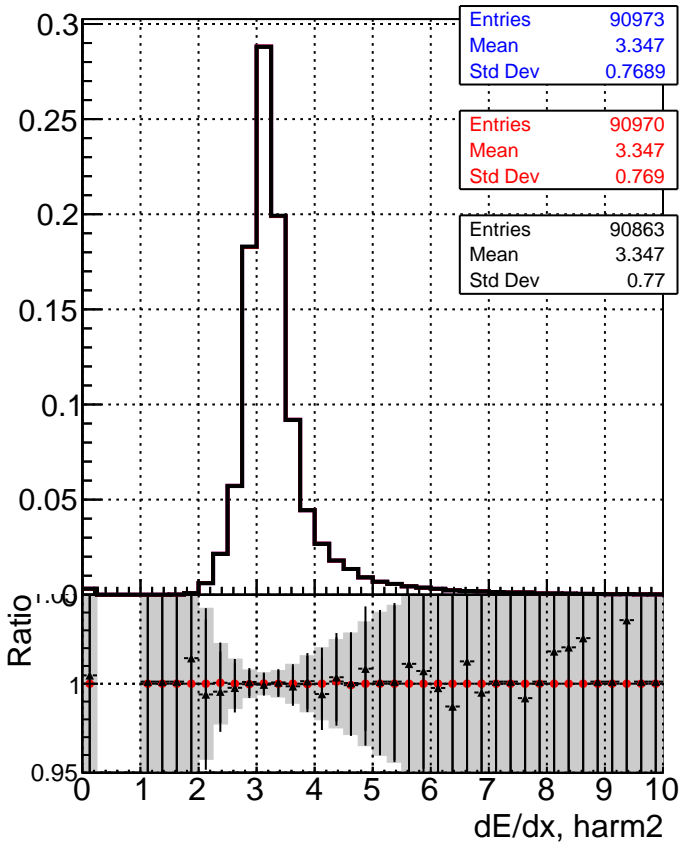

**dE/dx estimator 1****dE/dx estimator 2**

■ DQM\_ttbarPU\_mkFit\_5iter  
● DQM\_ttbarPU\_mkFit\_5iter\_updatedPR111\_update  
▲ DQM\_ttbarPU\_mkFit\_5iter\_updatedPR111\_update\_fixPropagation