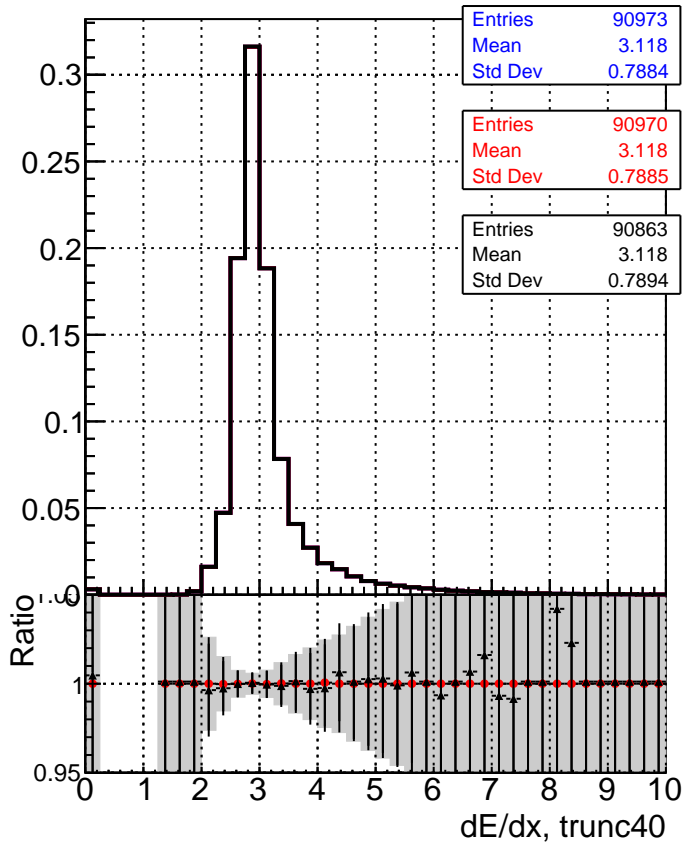

**dE/dx estimator 1****dE/dx estimator 2**

■ DQM\_ttbarPU\_mkFit\_5iter  
● DQM\_ttbarPU\_mkFit\_5iter\_updatedPR111\_update  
▲ DQM\_ttbarPU\_mkFit\_5iter\_updatedPR111\_update\_fixPropagation