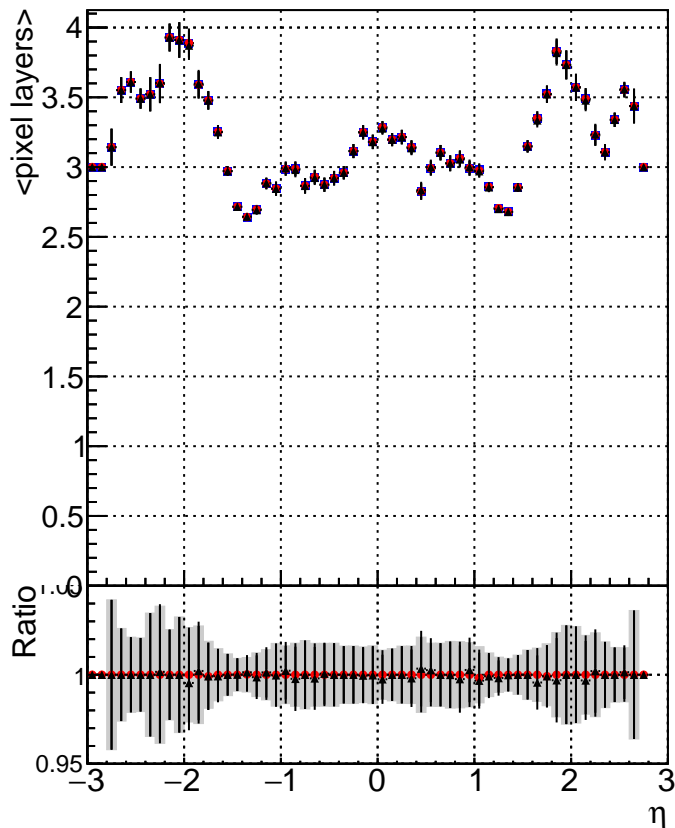

mean # PXL hits vs eta

mean # PXL Layers with measurement vs eta

mean # STRIP hits vs eta

■ DQM\_ttbarPU\_mkFit\_5iter  
● DQM\_ttbarPU\_mkFit\_5iter\_updatedPR111\_update  
▲ DQM\_ttbarPU\_mkFit\_5iter\_updatedPR111\_update\_fixPropagation