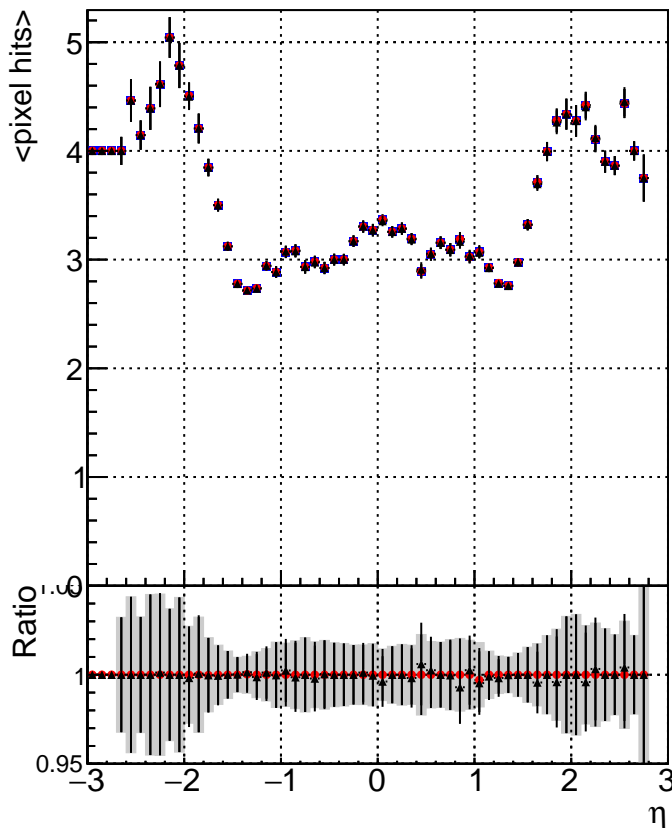

mean # PXL hits vs eta

mean # PXL Layers with measurement vs eta

mean # STRIP hits vs eta

■ DQM\_ttbarPU\_mkFit\_5iter  
● DQM\_ttbarPU\_mkFit\_5iter\_updatedPR111\_update  
▲ DQM\_ttbarPU\_mkFit\_5iter\_updatedPR111\_update\_fixPropagation