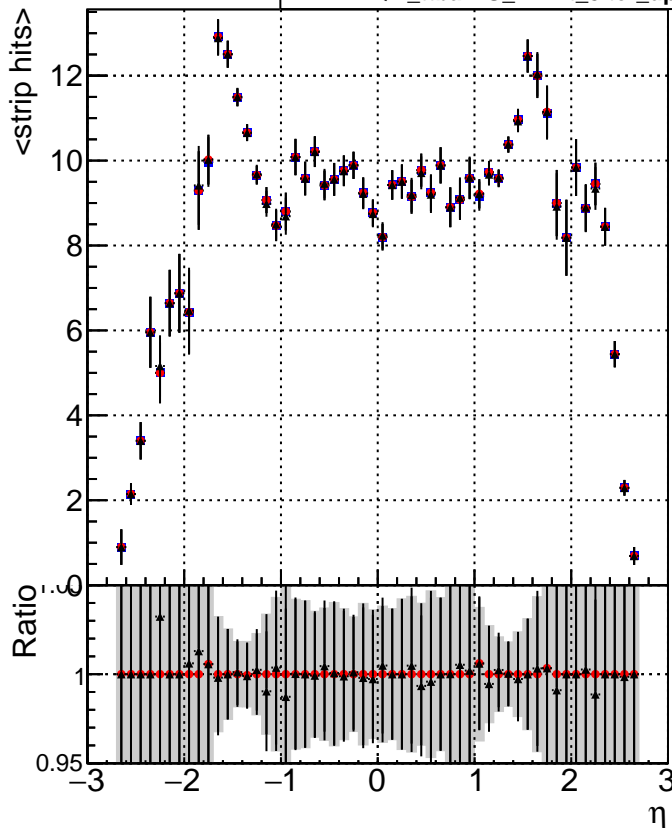

mean # PXL hits vs eta

mean # PXL Layers with measurement vs eta

mean # STRIP hits vs eta

■ DQM\_ttbarPU\_mkFit\_5iter  
● DQM\_ttbarPU\_mkFit\_5iter\_updatedPR111\_update  
▲ DQM\_ttbarPU\_mkFit\_5iter\_updatedPR111\_update\_fixPropagation