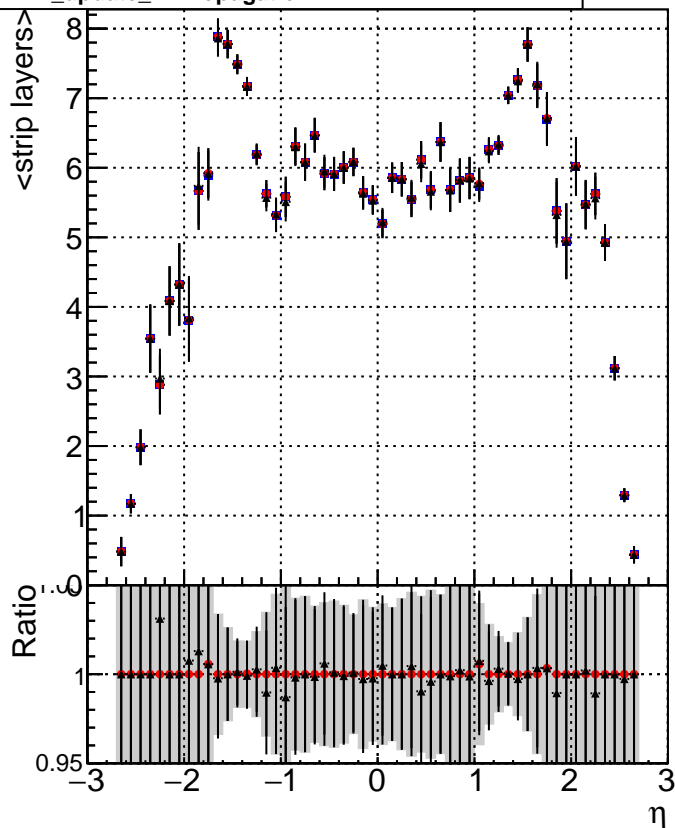

mean # PXL hits vs eta

mean # PXL Layers with measurement vs eta

mean # STRIP hits vs eta

■ DQM\_ttbarPU\_mkFit\_5iter  
● DQM\_ttbarPU\_mkFit\_5iter\_updatedPR111\_update  
▲ DQM\_ttbarPU\_mkFit\_5iter\_updatedPR111\_update\_fixPropagation