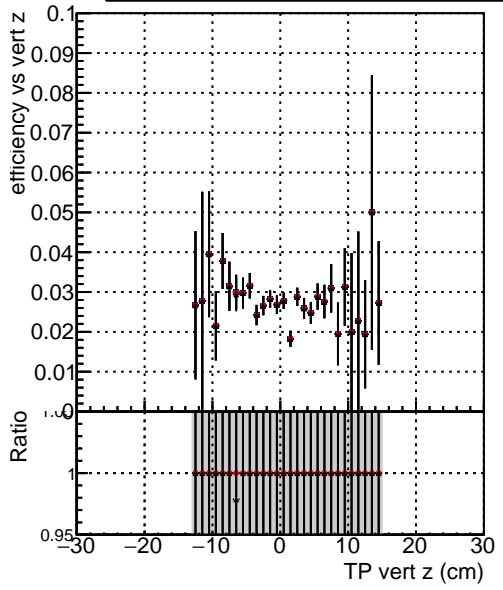

**Efficiency vs vertpos****fake+duplicates vs vert r****Efficiency**

- DQM\_ttbarPU\_mkFit\_5iter
- DQM\_ttbarPU\_mkFit\_5iter\_updatedPR111\_update
- DQM\_ttbarPU\_mkFit\_5iter\_updatedPR111\_update\_fixPropagation

**Efficiency vs. sim PV z****fake+duplicates vs Sim. PV z**