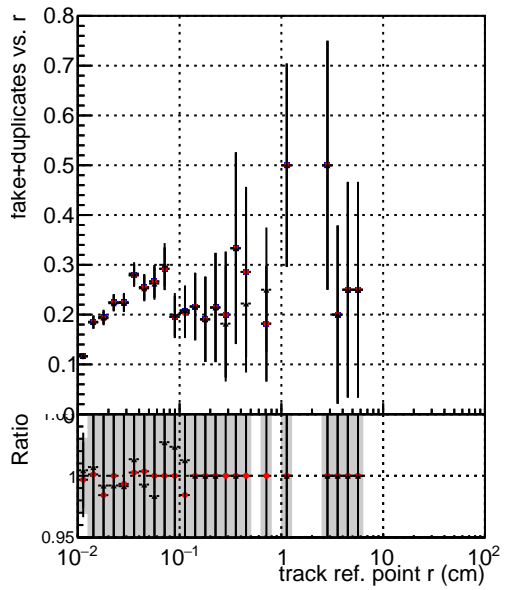

**Efficiency vs vertpos****fake+duplicates vs vert r****Efficiency**

- DQM\_ttbarPU\_mkFit\_5iter
- DQM\_ttbarPU\_mkFit\_5iter\_updatedPR111\_update
- DQM\_ttbarPU\_mkFit\_5iter\_updatedPR111\_update\_fixPropagation

**Efficiency vs. sim PV z****fake+duplicates vs Sim. PV z**