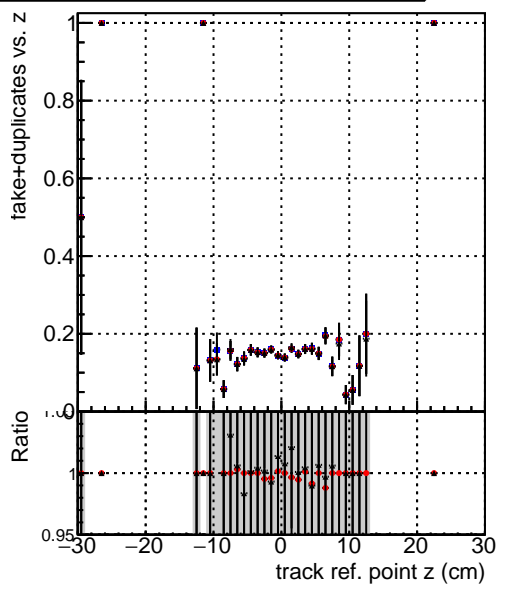

**Efficiency vs vertpos****fake+duplicates vs vert r****Efficiency**

- DQM\_ttbarPU\_mkFit\_5iter
- DQM\_ttbarPU\_mkFit\_5iter\_updatedPR111\_update
- DQM\_ttbarPU\_mkFit\_5iter\_updatedPR111\_update\_fixPropagation

**Efficiency vs. sim PV z****fake+duplicates vs Sim. PV z**