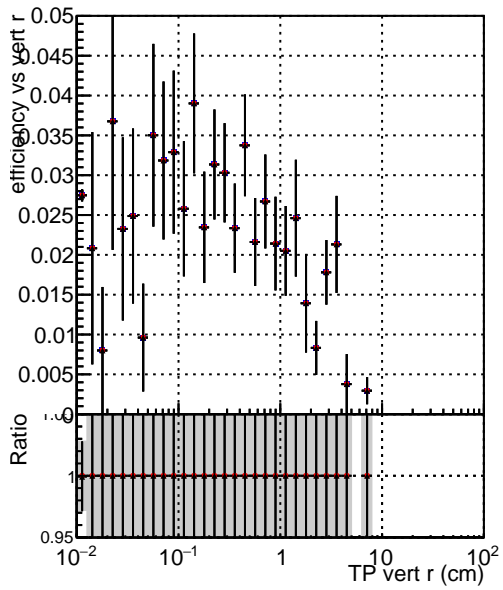

**Efficiency vs vertpos****fake+duplicates vs vert r****Efficiency**

- DQM\_ttbarPU\_mkFit\_5iter
- DQM\_ttbarPU\_mkFit\_5iter\_updatedPR111\_update
- DQM\_ttbarPU\_mkFit\_5iter\_updatedPR111\_update\_fixPropagation

**Efficiency vs. sim PV z****fake+duplicates vs Sim. PV z**