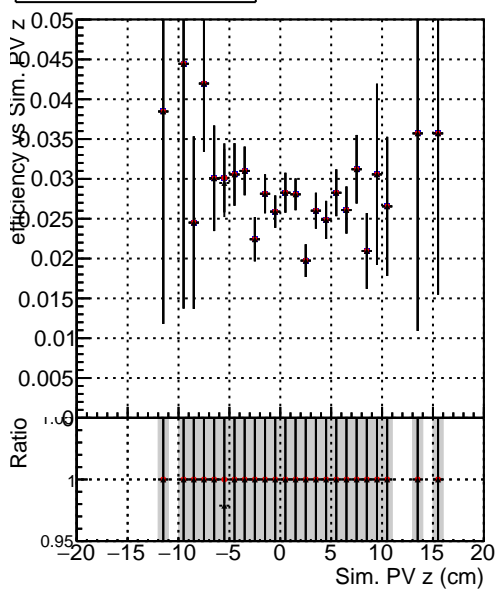

**Efficiency vs vertpos****fake+duplicates vs vert r****Efficiency**

- DQM\_ttbarPU\_mkFit\_5iter
- DQM\_ttbarPU\_mkFit\_5iter\_updatedPR111\_update
- DQM\_ttbarPU\_mkFit\_5iter\_updatedPR111\_update\_fixPropagation

**Efficiency vs. sim PV z****fake+duplicates vs Sim. PV z**