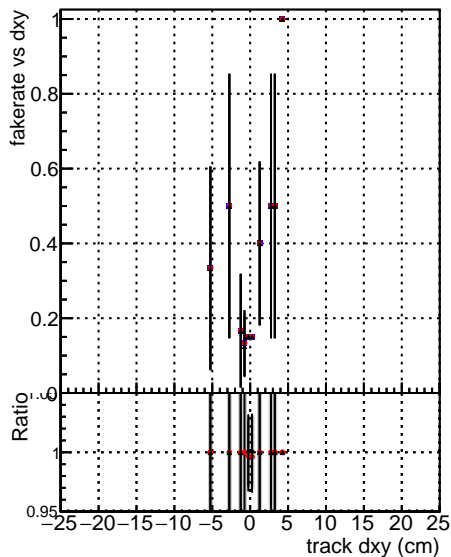

**Fake rate vs dxy****Duplicates Rate vs Dxy****Pileup rate vs dxy**

—●— DGM ttbarPU mkFit\_5iter updatedPR111\_update  
—●— DGM ttbarPU mkFit\_5iter updatedPR111\_update fixPropagation

**Fake rate vs dz****Duplicates Rate vs Ddz****Pileup rate vs dz**