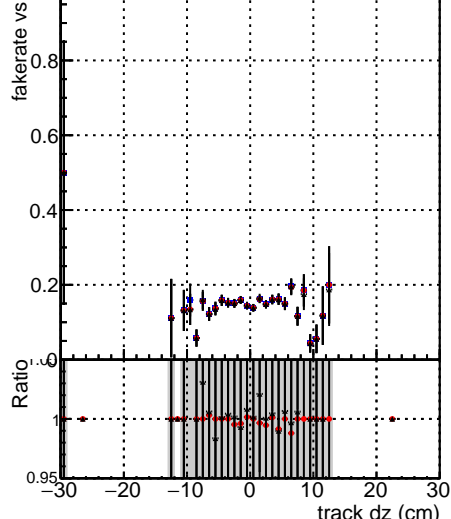

**Fake rate vs dxy****Duplicates Rate vs Dxy****Pileup rate vs dxy**

—●— DGM ttbarPU mkFit\_5iter updatedPR111\_update  
—●— DGM ttbarPU mkFit\_5iter updatedPR111\_update fixPropagation

**Fake rate vs dz****Duplicates Rate vs Ddz****Pileup rate vs dz**