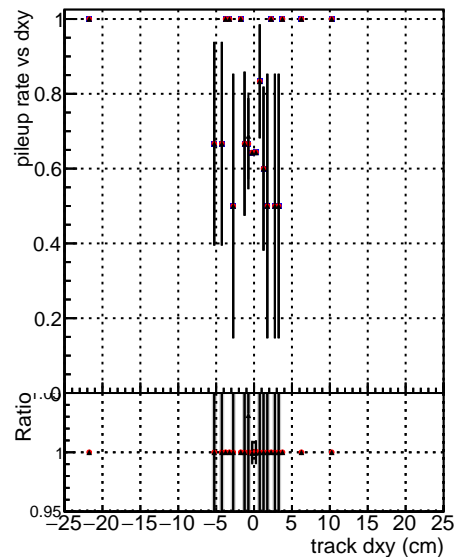

**Fake rate vs dxy****Duplicates Rate vs Dxy****Pileup rate vs dxy**

—●— DGM ttbarPU mkFit\_5iter updatedPR111\_update  
—●— DGM ttbarPU mkFit\_5iter updatedPR111\_update fixPropagation

**Fake rate vs dz****Duplicates Rate vs Ddz****Pileup rate vs dz**