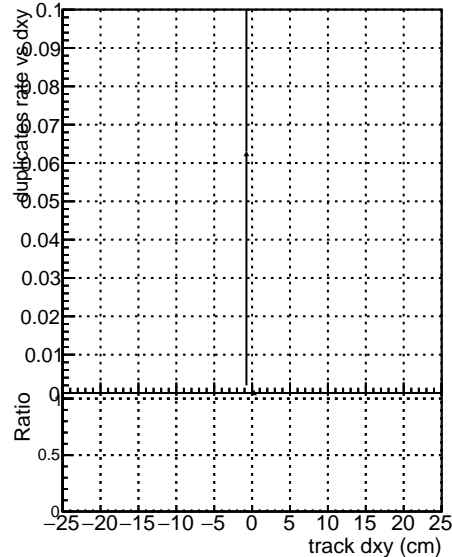

**Fake rate vs dxy****Duplicates Rate vs Dxy****Pileup rate vs dxy**

—●— DGM ttbarPU mkFit\_5iter updatedPR111\_update  
—●— DGM ttbarPU mkFit\_5iter updatedPR111\_update fixPropagation

**Fake rate vs dz****Duplicates Rate vs Ddz****Pileup rate vs dz**