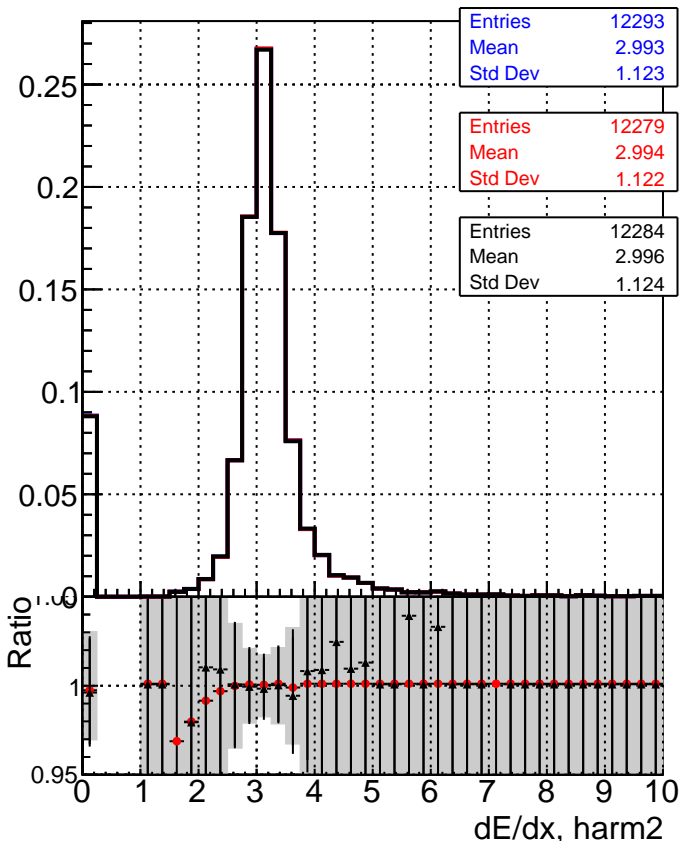

dE/dx estimator 1**dE/dx estimator 2**

■ DQM_ttbarPU_mkFit_5iter
● DQM_ttbarPU_mkFit_5iter_updatedPR111_update
▲ DQM_ttbarPU_mkFit_5iter_updatedPR111_update_fixPropagation