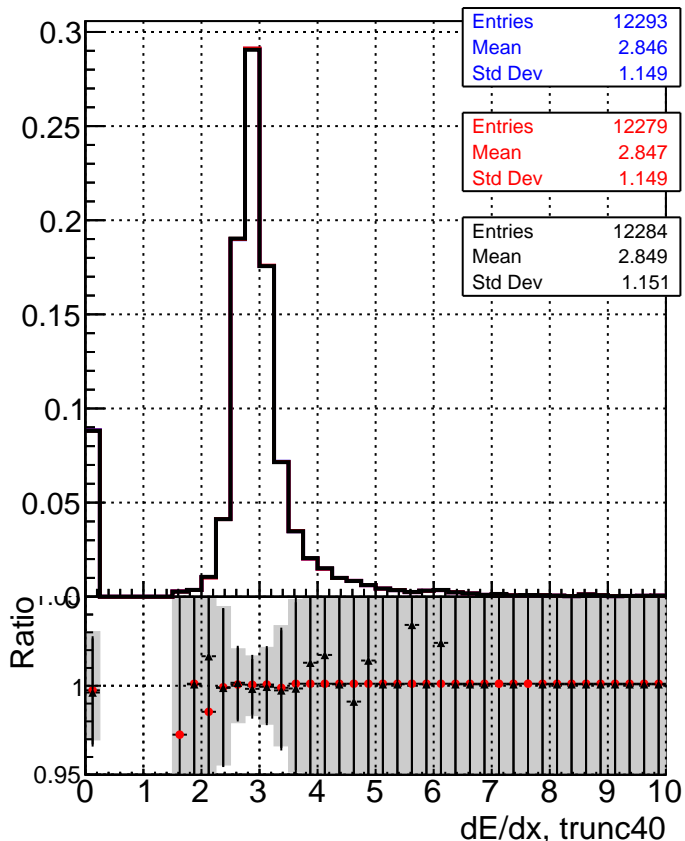

dE/dx estimator 1**dE/dx estimator 2**

■ DQM_ttbarPU_mkFit_5iter
● DQM_ttbarPU_mkFit_5iter_updatedPR111_update
▲ DQM_ttbarPU_mkFit_5iter_updatedPR111_update_fixPropagation