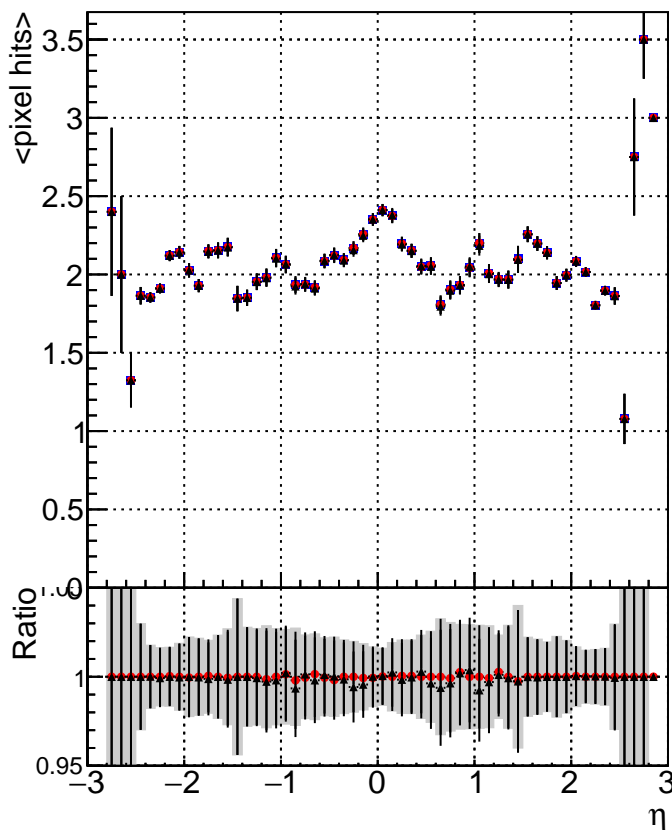

mean # PXL hits vs eta

mean # PXL Layers with measurement vs eta

mean # STRIP hits vs eta

- DQM_ttbarPU_mkFit_5iter
- DQM_ttbarPU_mkFit_5iter_updatedPR111_update
- ▲ DQM_ttbarPU_mkFit_5iter_updatedPR111_update_fixPropagation