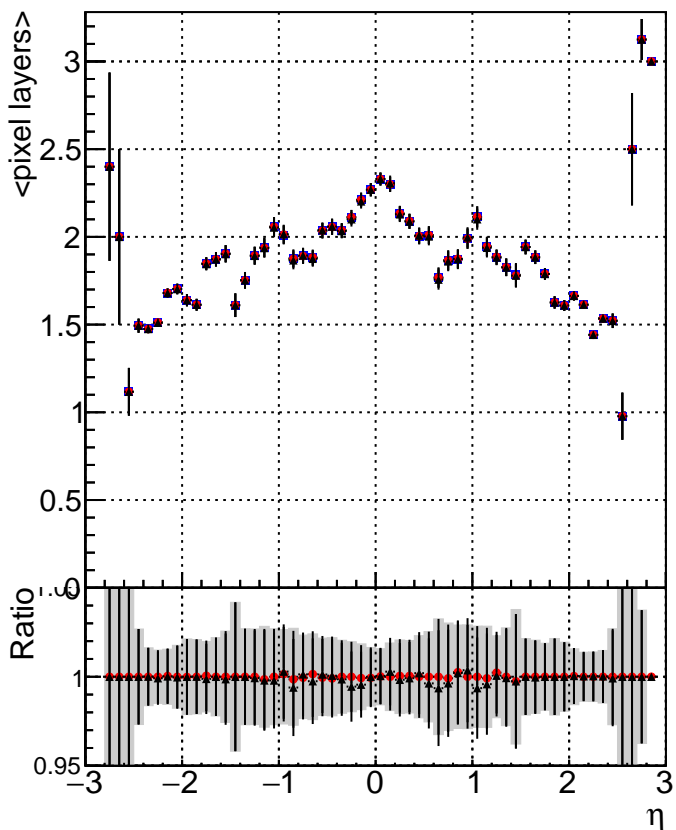

mean # PXL hits vs eta

mean # PXL Layers with measurement vs eta

mean # STRIP hits vs eta

- DQM_ttbarPU_mkFit_5iter
- DQM_ttbarPU_mkFit_5iter_updatedPR111_update
- ▲ DQM_ttbarPU_mkFit_5iter_updatedPR111_update_fixPropagation