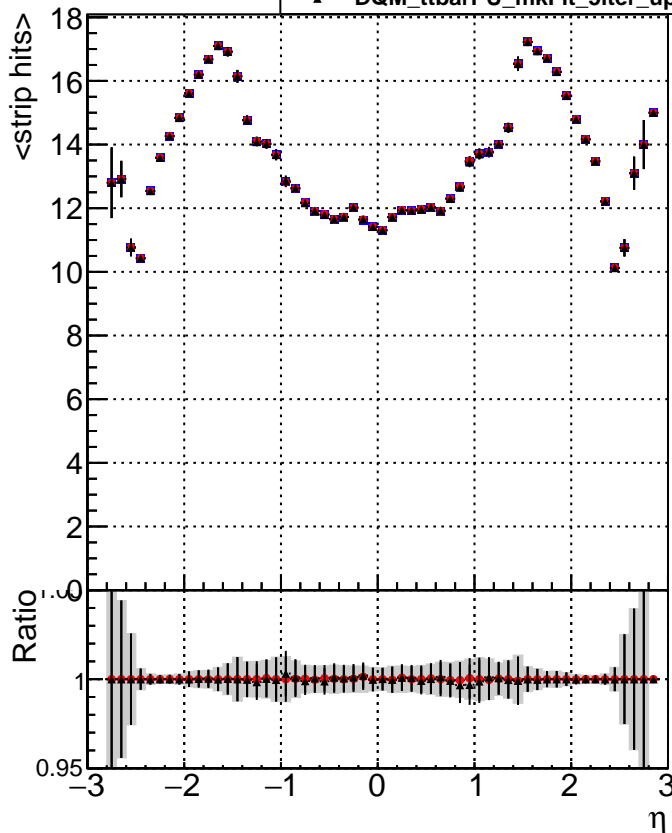

mean # PXL hits vs eta

mean # PXL Layers with measurement vs eta

mean # STRIP hits vs eta

- DQM_ttbarPU_mkFit_5iter
- DQM_ttbarPU_mkFit_5iter_updatedPR111_update
- ▲ DQM_ttbarPU_mkFit_5iter_updatedPR111_update_fixPropagation