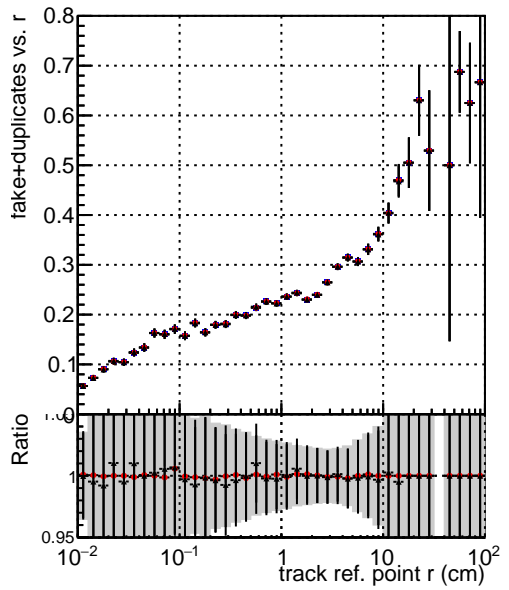

Efficiency vs vertpos**fake+duplicates vs vert r****Efficiency**

- DQM_ttbarPU_mkFit_5iter
- DQM_ttbarPU_mkFit_5iter_updatedPR111_update
- DQM_ttbarPU_mkFit_5iter_updatedPR111_update_fixPropagation

**Efficiency vs. sim PV z****fake+duplicates vs Sim. PV z**