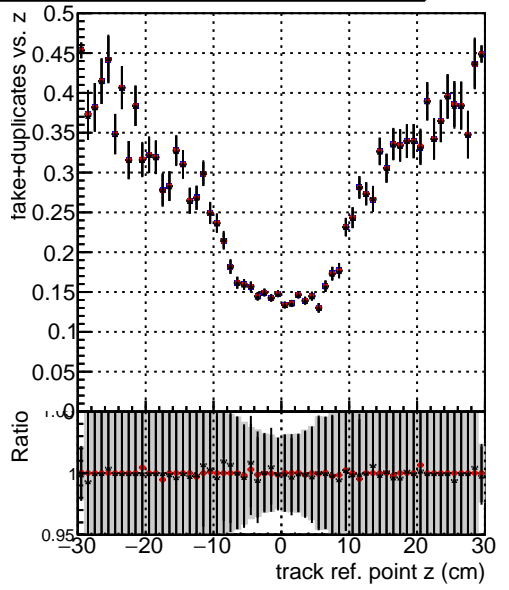

Efficiency vs vertpos**fake+duplicates vs vert r****Efficiency**

- DQM_ttbarPU_mkFit_5iter
- DQM_ttbarPU_mkFit_5iter_updatedPR111_update
- DQM_ttbarPU_mkFit_5iter_updatedPR111_update_fixPropagation

**Efficiency vs. sim PV z****fake+duplicates vs Sim. PV z**