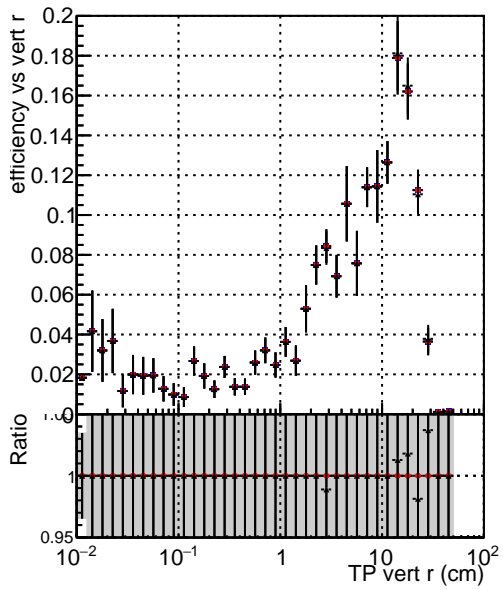

Efficiency vs vertpos**fake+duplicates vs vert r****Efficiency**

- DQM_ttbarPU_mkFit_5iter
- DQM_ttbarPU_mkFit_5iter_updatedPR111_update
- DQM_ttbarPU_mkFit_5iter_updatedPR111_update_fixPropagation

**Efficiency vs. sim PV z****fake+duplicates vs Sim. PV z**