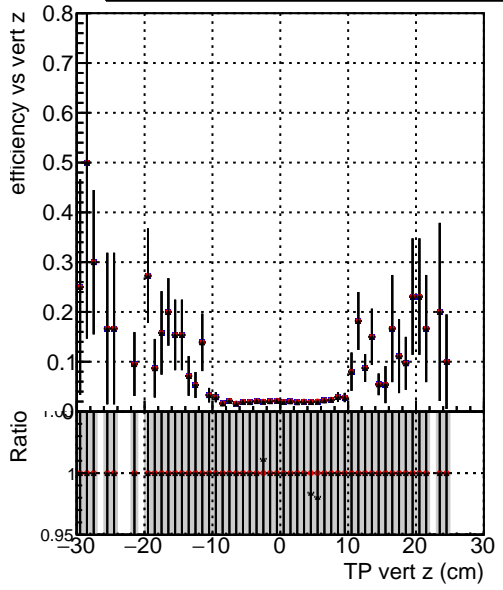

Efficiency vs vertpos**fake+duplicates vs vert r****Efficiency**

- DQM_ttbarPU_mkFit_5iter
- DQM_ttbarPU_mkFit_5iter_updatedPR111_update
- DQM_ttbarPU_mkFit_5iter_updatedPR111_update_fixPropagation

**Efficiency vs. sim PV z****fake+duplicates vs Sim. PV z**