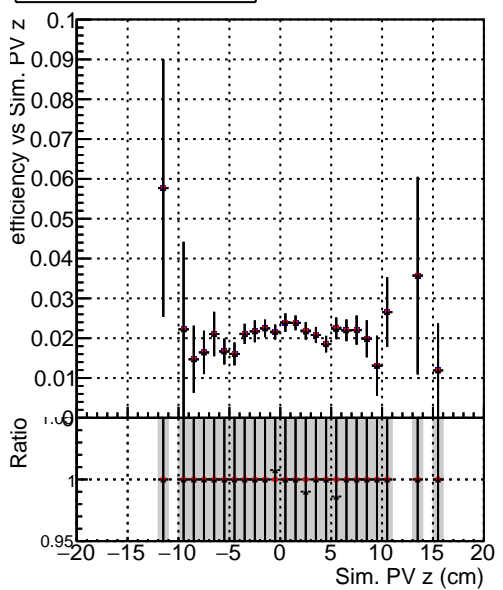

Efficiency vs vertpos**fake+duplicates vs vert r****Efficiency**

- DQM_ttbarPU_mkFit_5iter
- DQM_ttbarPU_mkFit_5iter_updatedPR111_update
- DQM_ttbarPU_mkFit_5iter_updatedPR111_update_fixPropagation

**Efficiency vs. sim PV z****fake+duplicates vs Sim. PV z**