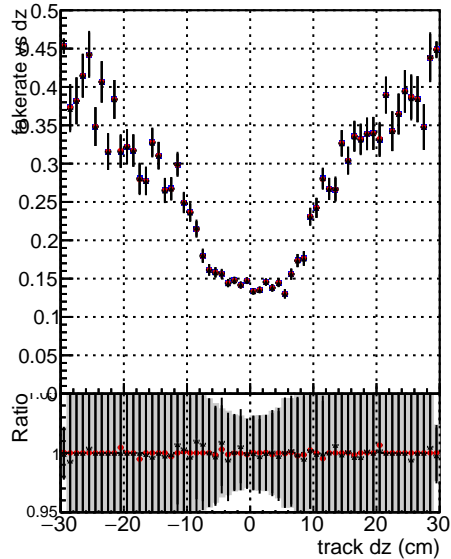

— DGM ttbarPU mkFit 5iter
— DGM ttbarPU mkFit 5iter updatedPR111 update
— DGM ttbarPU mkFit 5iter updatedPR111 update fixPropagation

Fake rate vs dz