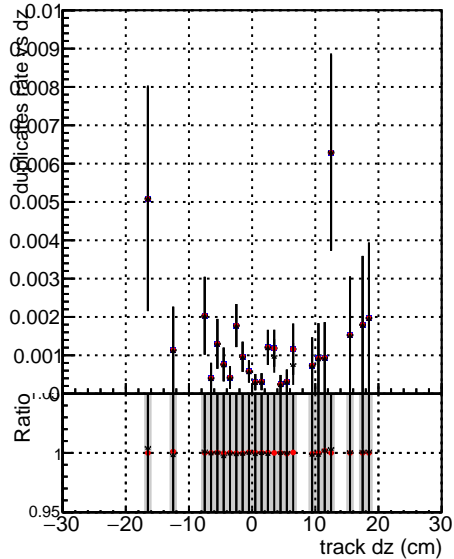

**Fake rate vs dxy****Duplicates Rate vs Dxy****Pileup rate vs dxy**

— DGM ttbarPU mkFit 5iter  
— DGM ttbarPU mkFit 5iter updatedPR111 update  
— DGM ttbarPU mkFit 5iter updatedPR111 update fixPropagation

**Fake rate vs dz****Duplicates Rate vs Dxy****Pileup rate vs dz**