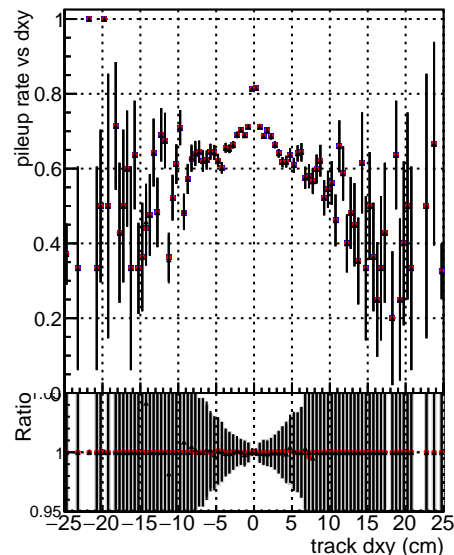

**Fake rate vs dxy****Duplicates Rate vs Dxy****Pileup rate vs dxy**

— DGM ttbarPU mkFit 5iter  
— DGM ttbarPU mkFit 5iter updatedPR111 update  
— DGM ttbarPU mkFit 5iter updatedPR111 update fixPropagation

**Fake rate vs dz****Duplicates Rate vs Dxy****Pileup rate vs dz**