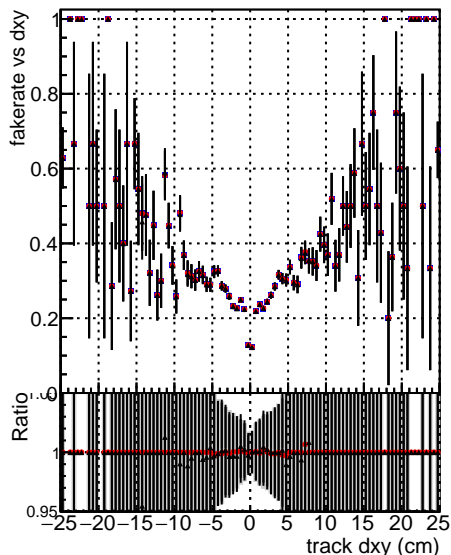

**Fake rate vs dxy****Duplicates Rate vs Dxy****Pileup rate vs dxy**

— DGM ttbarPU mkFit 5iter  
— DGM ttbarPU mkFit 5iter updatedPR111 update  
— DGM ttbarPU mkFit 5iter updatedPR111 update fixPropagation

**Fake rate vs dz****Duplicates Rate vs Dxy****Pileup rate vs dz**