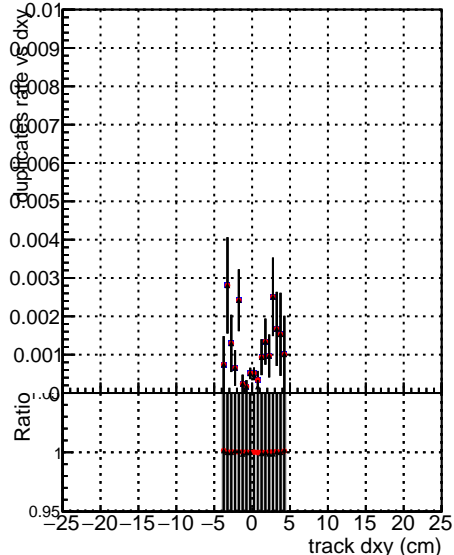

**Fake rate vs dxy****Duplicates Rate vs Dxy****Pileup rate vs dxy**

— DGM ttbarPU mkFit 5iter  
— DGM ttbarPU mkFit 5iter updatedPR111 update  
— DGM ttbarPU mkFit 5iter updatedPR111 update fixPropagation

**Fake rate vs dz****Duplicates Rate vs Dxy****Pileup rate vs dz**