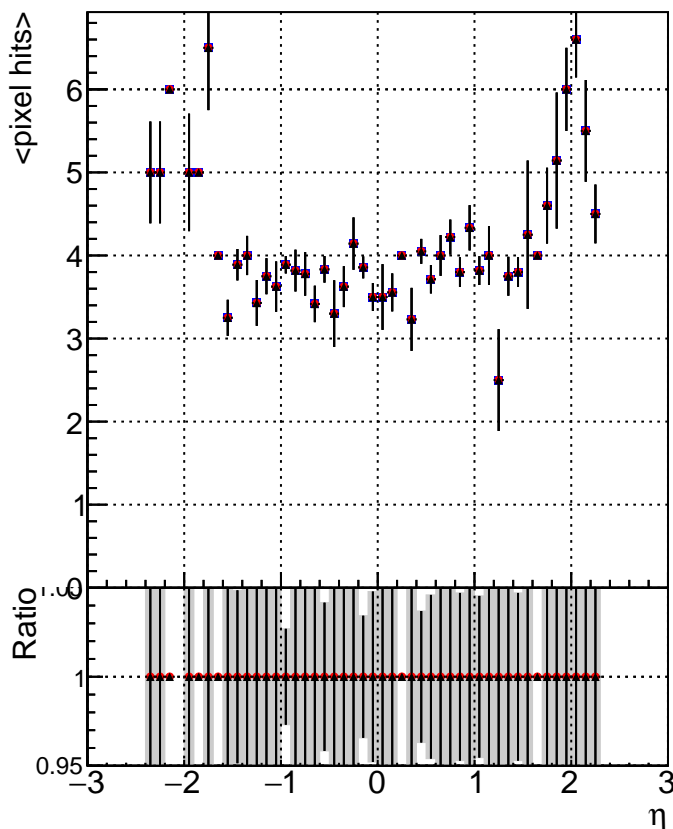

mean # PXL hits vs eta

mean # PXL Layers with measurement vs eta

mean # STRIP hits vs eta

- DQM_ttbarPU_mkFit_5iter
- DQM_ttbarPU_mkFit_5iter_updatedPR111_update
- ▲ DQM_ttbarPU_mkFit_5iter_updatedPR111_update_fixPropagation