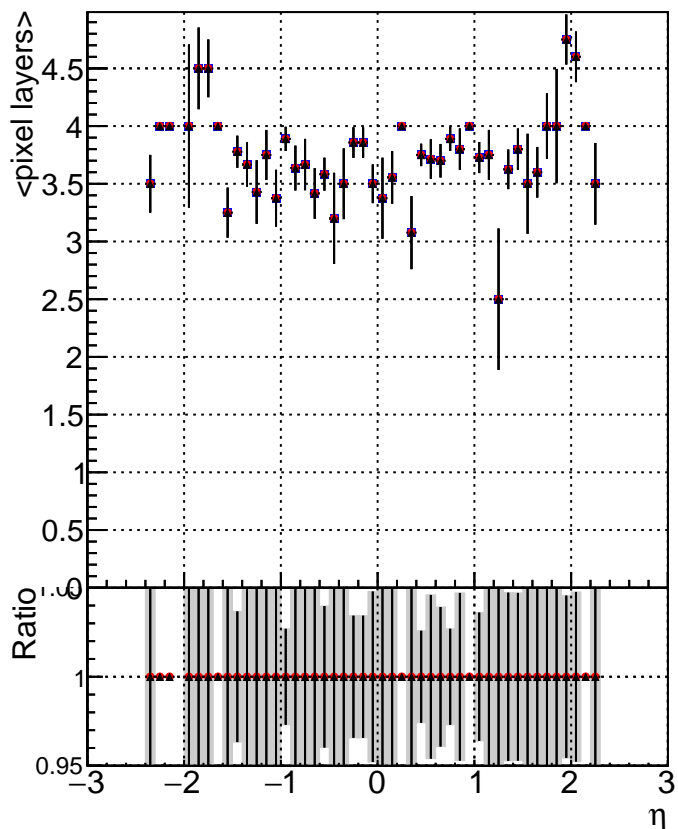

mean # PXL hits vs eta

mean # PXL Layers with measurement vs eta

mean # STRIP hits vs eta

- DQM_ttbarPU_mkFit_5iter
- DQM_ttbarPU_mkFit_5iter_updatedPR111_update
- ▲ DQM_ttbarPU_mkFit_5iter_updatedPR111_update_fixPropagation