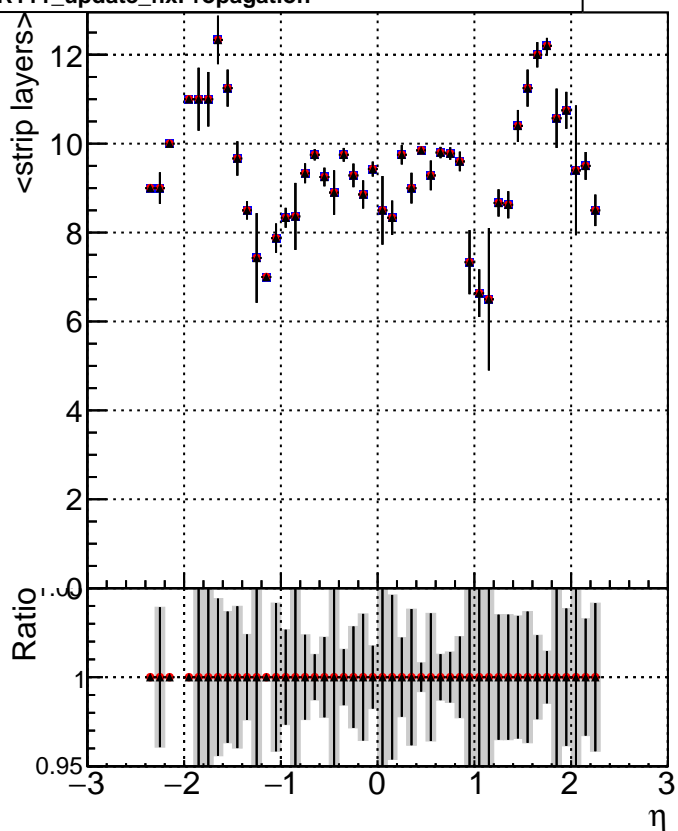

mean # PXL hits vs eta

mean # PXL Layers with measurement vs eta

mean # STRIP hits vs eta

- DQM_ttbarPU_mkFit_5iter
- DQM_ttbarPU_mkFit_5iter_updatedPR111_update
- ▲ DQM_ttbarPU_mkFit_5iter_updatedPR111_update_fixPropagation