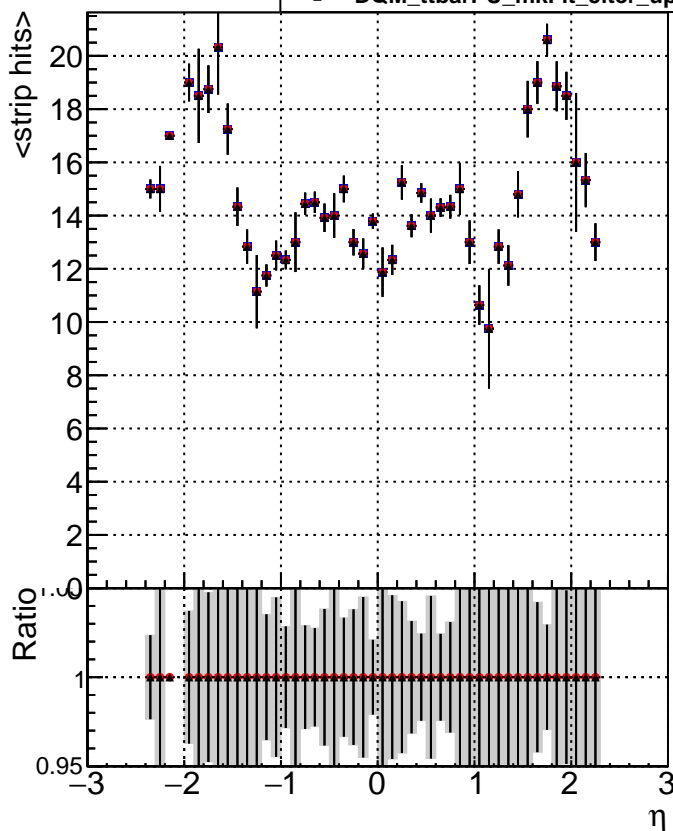

mean # PXL hits vs eta

mean # PXL Layers with measurement vs eta

mean # STRIP hits vs eta

- DQM_ttbarPU_mkFit_5iter
- DQM_ttbarPU_mkFit_5iter_updatedPR111_update
- ▲ DQM_ttbarPU_mkFit_5iter_updatedPR111_update_fixPropagation