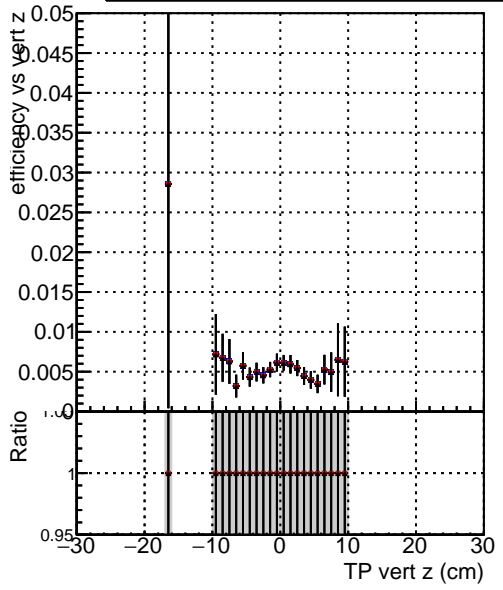

Efficiency vs vertpos**fake+duplicates vs vert r****Efficiency**

- DQM_ttbarPU_mkFit_5iter
- DQM_ttbarPU_mkFit_5iter_updatedPR111_update
- DQM_ttbarPU_mkFit_5iter_updatedPR111_update_fixPropagation

**Efficiency vs. sim PV z****fake+duplicates vs Sim. PV z**