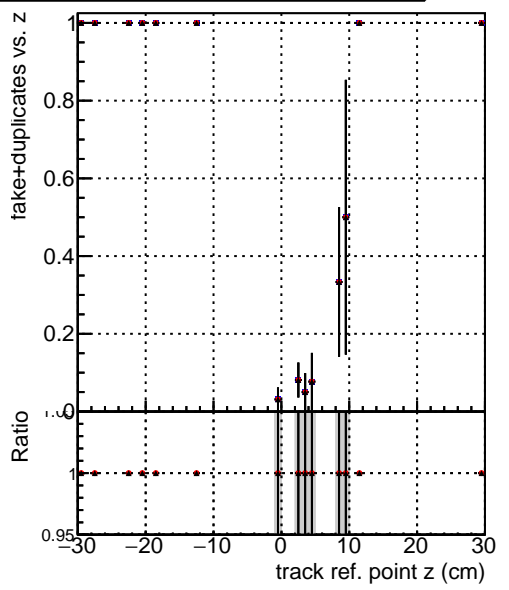

Efficiency vs vertpos**fake+duplicates vs vert r****Efficiency**

- DQM_ttbarPU_mkFit_5iter
- DQM_ttbarPU_mkFit_5iter_updatedPR111_update
- DQM_ttbarPU_mkFit_5iter_updatedPR111_update_fixPropagation

**Efficiency vs. sim PV z****fake+duplicates vs Sim. PV z**