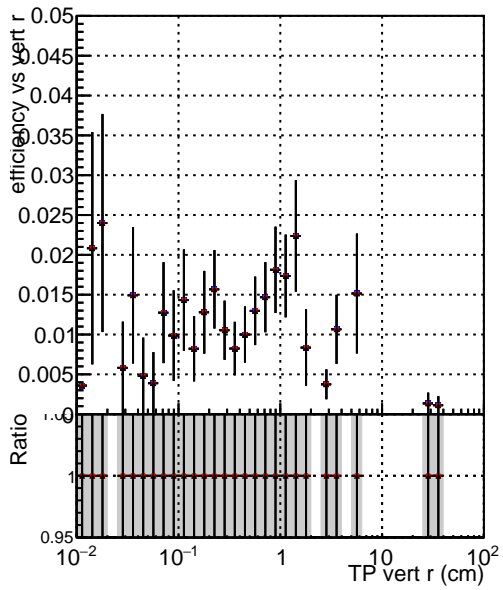

Efficiency vs vertpos**fake+duplicates vs vert r****Efficiency**

- DQM_ttbarPU_mkFit_5iter
- DQM_ttbarPU_mkFit_5iter_updatedPR111_update
- DQM_ttbarPU_mkFit_5iter_updatedPR111_update_fixPropagation

**Efficiency vs. sim PV z****fake+duplicates vs Sim. PV z**