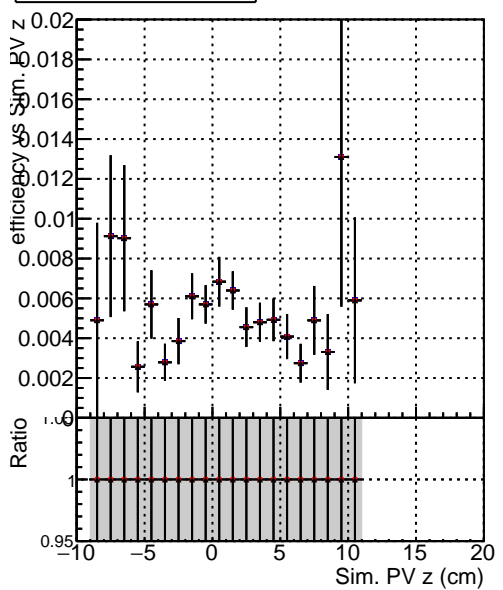

Efficiency vs vertpos**fake+duplicates vs vert r****Efficiency**

- DQM_ttbarPU_mkFit_5iter
- DQM_ttbarPU_mkFit_5iter_updatedPR111_update
- DQM_ttbarPU_mkFit_5iter_updatedPR111_update_fixPropagation

**Efficiency vs. sim PV z****fake+duplicates vs Sim. PV z**