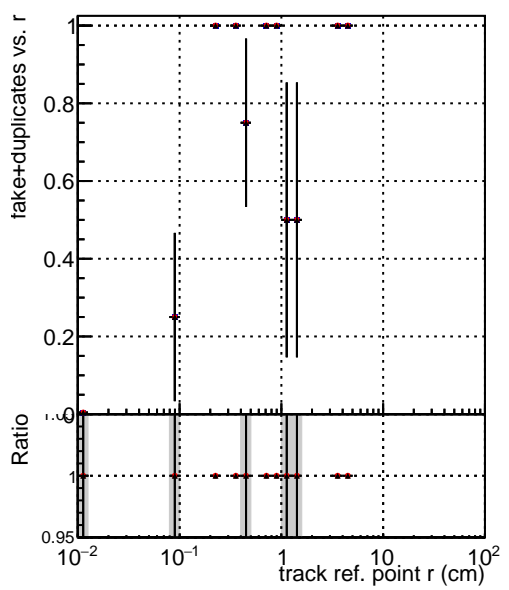

Efficiency vs vertpos**fake+duplicates vs vert r****Efficiency**

- DQM_ttbarPU_mkFit_5iter
- DQM_ttbarPU_mkFit_5iter_updatedPR111_update
- DQM_ttbarPU_mkFit_5iter_updatedPR111_update_fixPropagation

**Efficiency vs. sim PV z****fake+duplicates vs Sim. PV z**