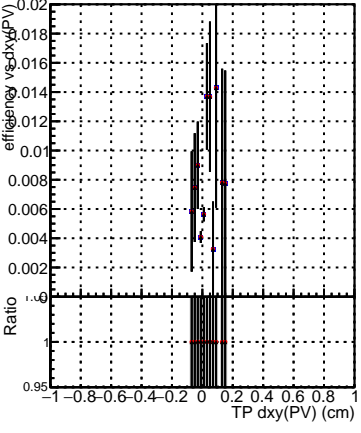

Efficiency vs Dxy(PV)**fake+duplicates vs dxy(PV)****Efficiency**

—●— DQM_ttbarPU_mkFit_5iter
—●— DQM_ttbarPU_mkFit_5iter_updatedPR111_update
—●— DQM_ttbarPU_mkFit_5iter_updatedPR111_update_fixPropagation

**Efficiency vs Dz(PV)****fake+duplicates vs dz(PV)****Efficiency vs Dz(PV)****fake+duplicates vs dz(PV)**