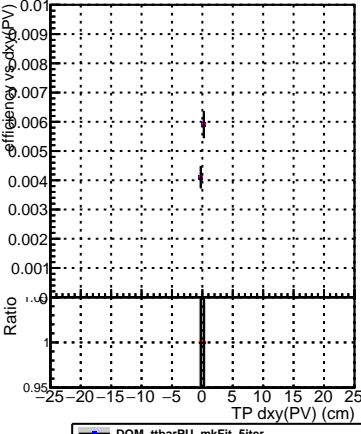

Efficiency vs Dxy(PV)**fake+duplicates vs dxy(PV)****Efficiency**

—●— DQM_ttbarPU_mkFit_5iter
—●— DQM_ttbarPU_mkFit_5iter_updatedPR111_update
—●— DQM_ttbarPU_mkFit_5iter_updatedPR111_update_fixPropagation

**Efficiency vs Dz(PV)****fake+duplicates vs dz(PV)****Efficiency vs Dz(PV)****fake+duplicates vs dz(PV)**