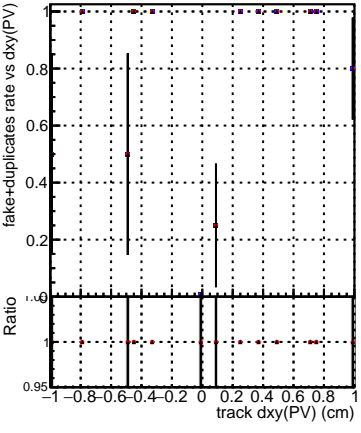

Efficiency vs Dxy(PV)**fake+duplicates vs dxy(PV)****Efficiency**

—●— DQM_ttbarPU_mkFit_5iter
—●— DQM_ttbarPU_mkFit_5iter_updatedPR111_update
—●— DQM_ttbarPU_mkFit_5iter_updatedPR111_update_fixPropagation

**Efficiency vs Dz(PV)****fake+duplicates vs dz(PV)****Efficiency vs Dz(PV)****fake+duplicates vs dz(PV)**