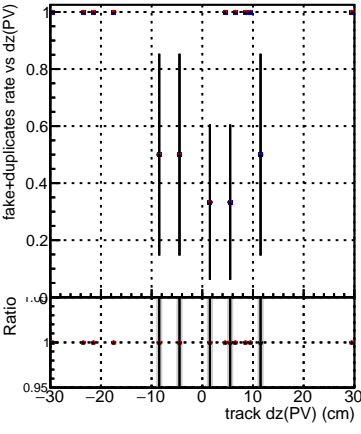

Efficiency vs Dxy(PV)**fake+duplicates vs dxy(PV)****Efficiency**

—●— DQM_ttbarPU_mkFit_5iter
—●— DQM_ttbarPU_mkFit_5iter_updatedPR111_update
—●— DQM_ttbarPU_mkFit_5iter_updatedPR111_update_fixPropagation

**Efficiency vs Dz(PV)****fake+duplicates vs dz(PV)****Efficiency vs Dz(PV)****fake+duplicates vs dz(PV)**