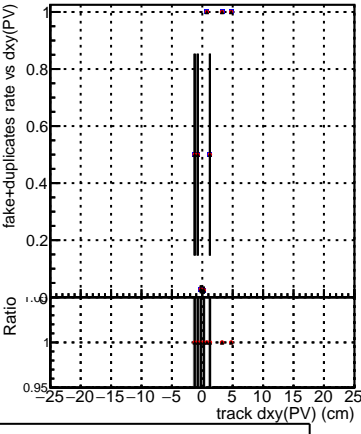

Efficiency vs Dxy(PV)**fake+duplicates vs dxy(PV)****Efficiency**

—●— DQM_ttbarPU_mkFit_5iter
—●— DQM_ttbarPU_mkFit_5iter_updatedPR111_update
—●— DQM_ttbarPU_mkFit_5iter_updatedPR111_update_fixPropagation

**Efficiency vs Dz(PV)****fake+duplicates vs dz(PV)****Efficiency vs Dz(PV)****fake+duplicates vs dz(PV)**