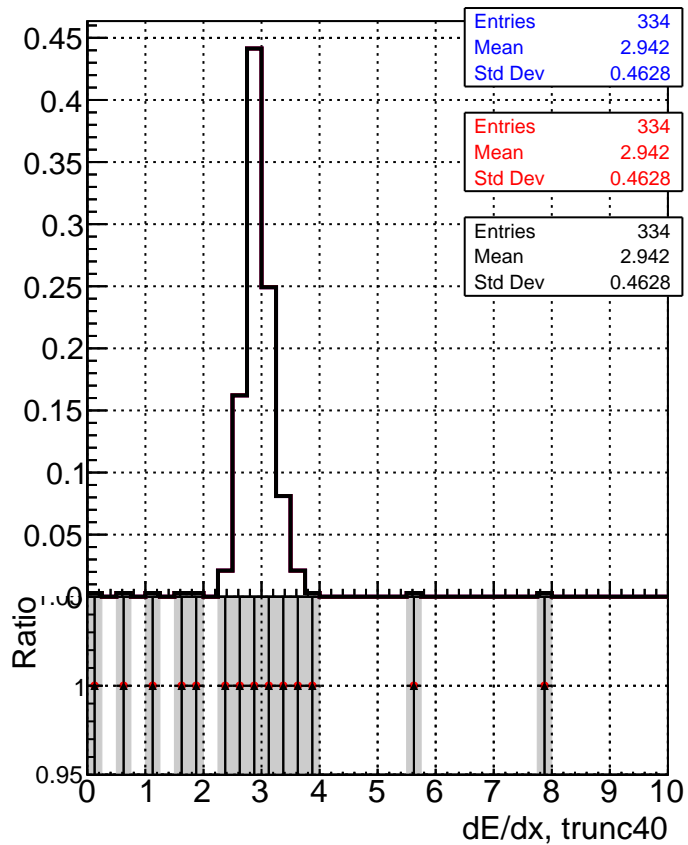

dE/dx estimator 1**dE/dx estimator 2**

■ DQM_ttbarPU_mkFit_5iter
● DQM_ttbarPU_mkFit_5iter_updatedPR111_update
▲ DQM_ttbarPU_mkFit_5iter_updatedPR111_update_fixPropagation