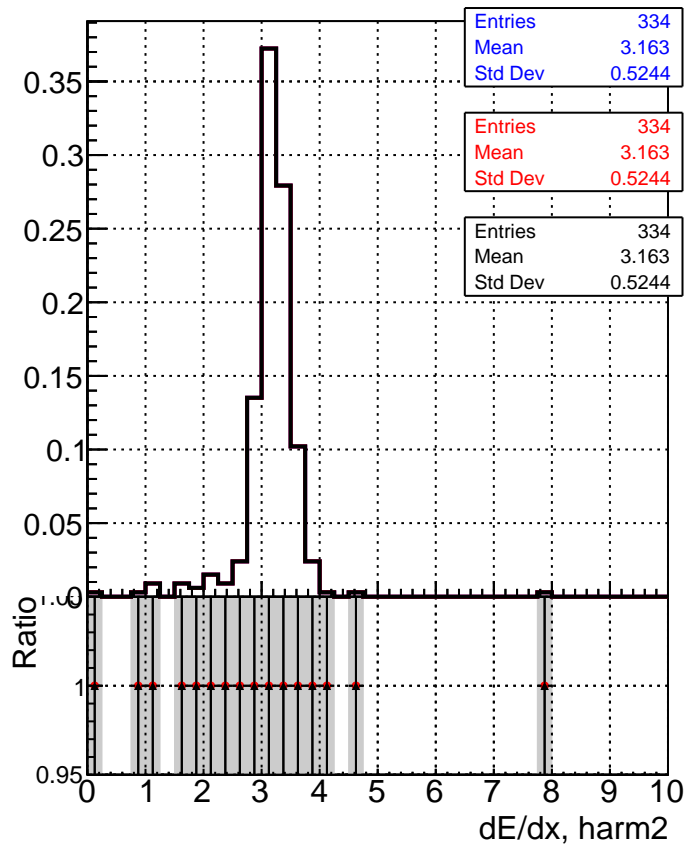

dE/dx estimator 1**dE/dx estimator 2**

■ DQM_ttbarPU_mkFit_5iter
● DQM_ttbarPU_mkFit_5iter_updatedPR111_update
▲ DQM_ttbarPU_mkFit_5iter_updatedPR111_update_fixPropagation