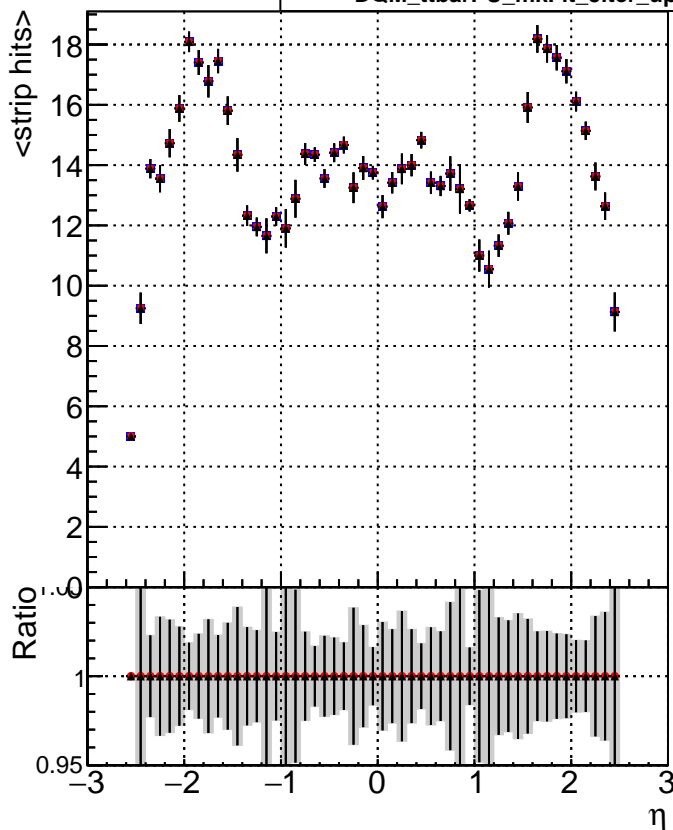

mean # PXL hits vs eta

mean # PXL Layers with measurement vs eta

mean # STRIP hits vs eta

■ DQM\_ttbarPU\_mkFit\_5iter  
● DQM\_ttbarPU\_mkFit\_5iter\_updatedPR111\_update  
▲ DQM\_ttbarPU\_mkFit\_5iter\_updatedPR111\_update\_fixPropagation