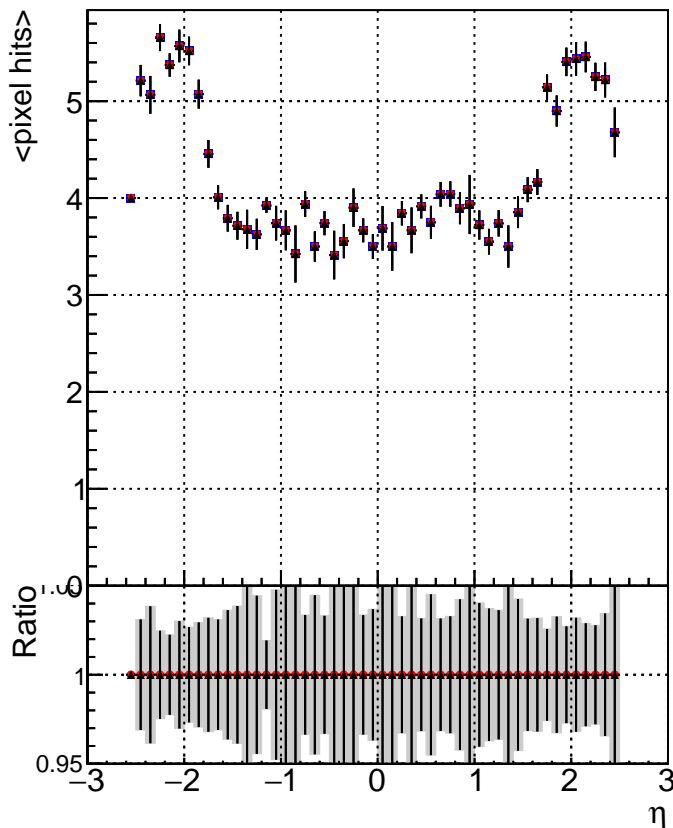

mean # PXL hits vs eta

mean # PXL Layers with measurement vs eta

mean # STRIP hits vs eta

■ DQM\_ttbarPU\_mkFit\_5iter  
● DQM\_ttbarPU\_mkFit\_5iter\_updatedPR111\_update  
▲ DQM\_ttbarPU\_mkFit\_5iter\_updatedPR111\_update\_fixPropagation