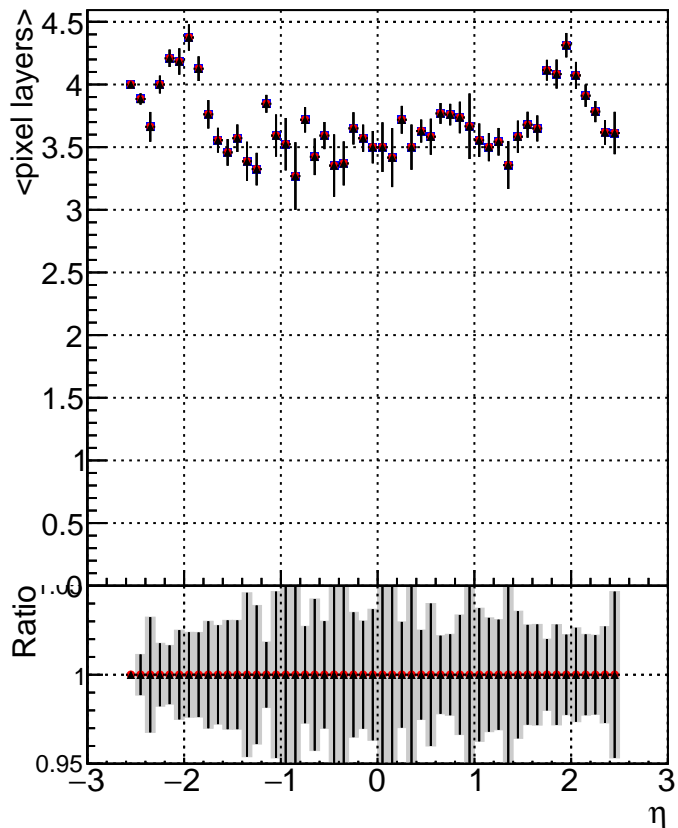

mean # PXL hits vs eta

mean # PXL Layers with measurement vs eta

mean # STRIP hits vs eta

■ DQM\_ttbarPU\_mkFit\_5iter  
● DQM\_ttbarPU\_mkFit\_5iter\_updatedPR111\_update  
▲ DQM\_ttbarPU\_mkFit\_5iter\_updatedPR111\_update\_fixPropagation