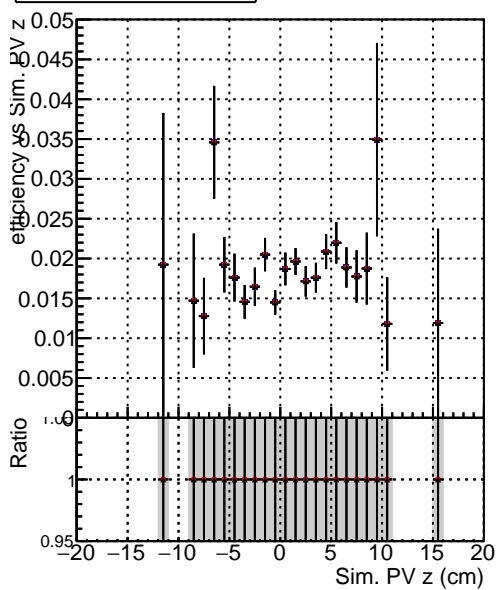

Efficiency vs vertpos**fake+duplicates vs vert r****Efficiency**

- DQM_ttbarPU_mkFit_5iter
- DQM_ttbarPU_mkFit_5iter_updatedPR111_update
- DQM_ttbarPU_mkFit_5iter_updatedPR111_update_fixPropagation

**Efficiency vs. sim PV z****fake+duplicates vs Sim. PV z**