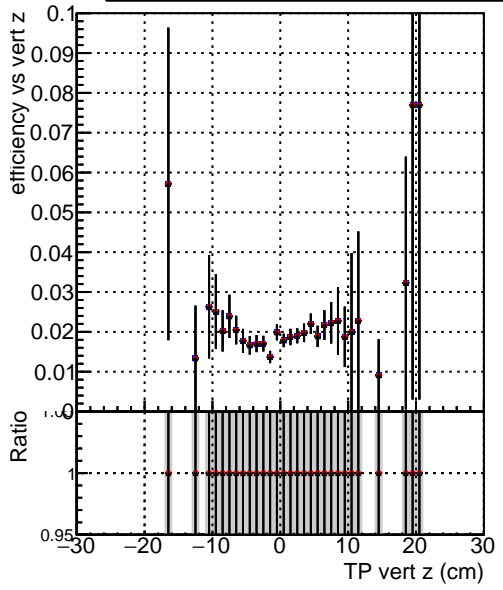

Efficiency vs vertpos**fake+duplicates vs vert r****Efficiency**

- DQM_ttbarPU_mkFit_5iter
- DQM_ttbarPU_mkFit_5iter_updatedPR111_update
- DQM_ttbarPU_mkFit_5iter_updatedPR111_update_fixPropagation

**Efficiency vs. sim PV z****fake+duplicates vs Sim. PV z**