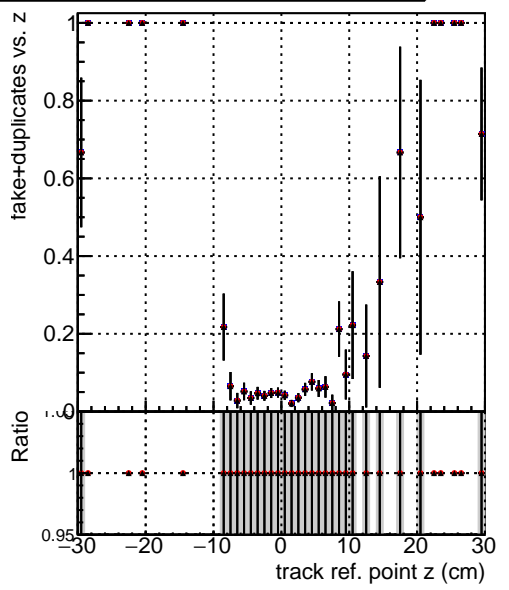

Efficiency vs vertpos**fake+duplicates vs vert r****Efficiency**

- DQM_ttbarPU_mkFit_5iter
- DQM_ttbarPU_mkFit_5iter_updatedPR111_update
- DQM_ttbarPU_mkFit_5iter_updatedPR111_update_fixPropagation

**Efficiency vs. sim PV z****fake+duplicates vs Sim. PV z**