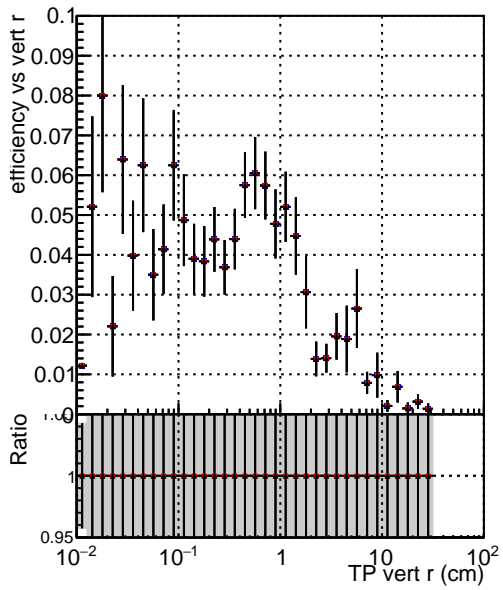

Efficiency vs vertpos**fake+duplicates vs vert r****Efficiency**

- DQM_ttbarPU_mkFit_5iter
- DQM_ttbarPU_mkFit_5iter_updatedPR111_update
- DQM_ttbarPU_mkFit_5iter_updatedPR111_update_fixPropagation

**Efficiency vs. sim PV z****fake+duplicates vs Sim. PV z**