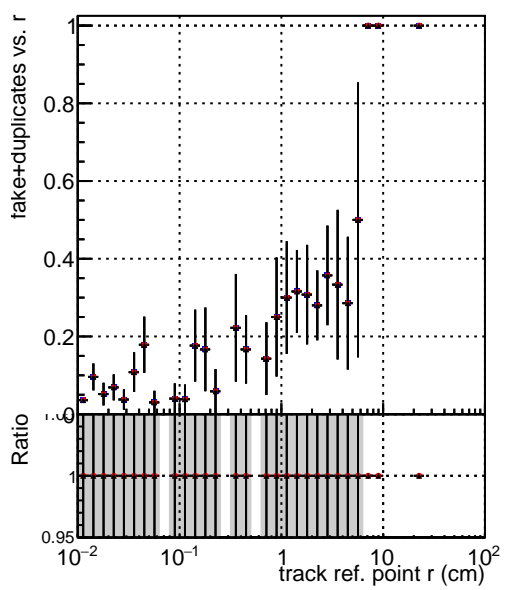

Efficiency vs vertpos**fake+duplicates vs vert r****Efficiency**

- DQM_ttbarPU_mkFit_5iter
- DQM_ttbarPU_mkFit_5iter_updatedPR111_update
- DQM_ttbarPU_mkFit_5iter_updatedPR111_update_fixPropagation

**Efficiency vs. sim PV z****fake+duplicates vs Sim. PV z**