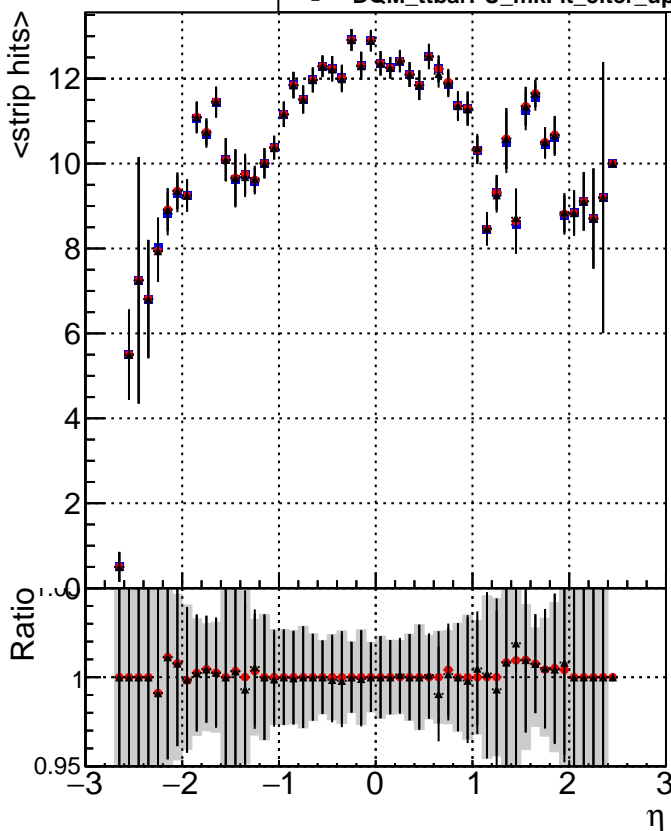

mean # PXL hits vs eta

mean # PXL Layers with measurement vs eta

mean # STRIP hits vs eta

■ DQM_ttbarPU_mkFit_5iter
● DQM_ttbarPU_mkFit_5iter_updatedPR111_update
▲ DQM_ttbarPU_mkFit_5iter_updatedPR111_update_fixPropagation