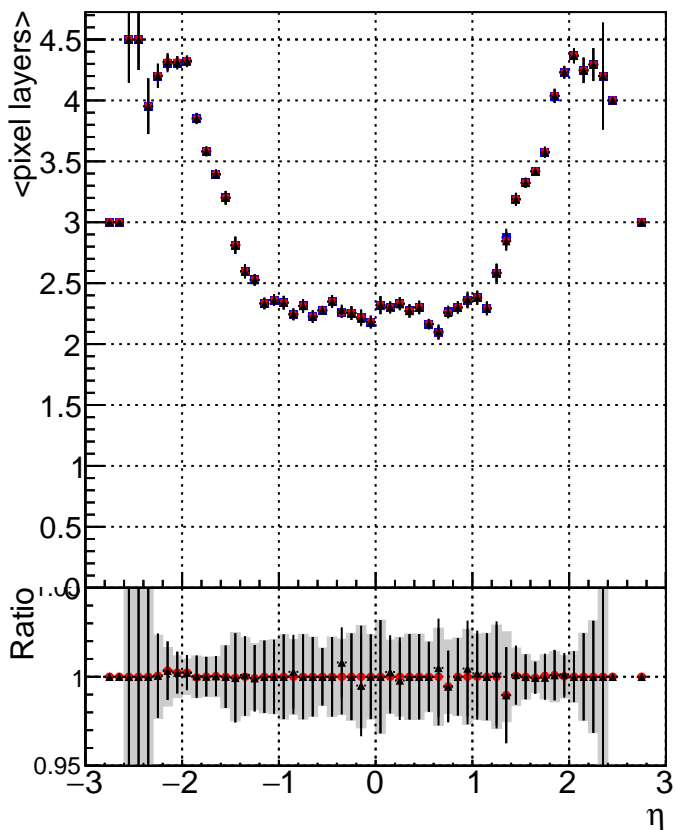

mean # PXL hits vs eta

mean # PXL Layers with measurement vs eta

mean # STRIP hits vs eta

■ DQM_ttbarPU_mkFit_5iter
● DQM_ttbarPU_mkFit_5iter_updatedPR111_update
▲ DQM_ttbarPU_mkFit_5iter_updatedPR111_update_fixPropagation