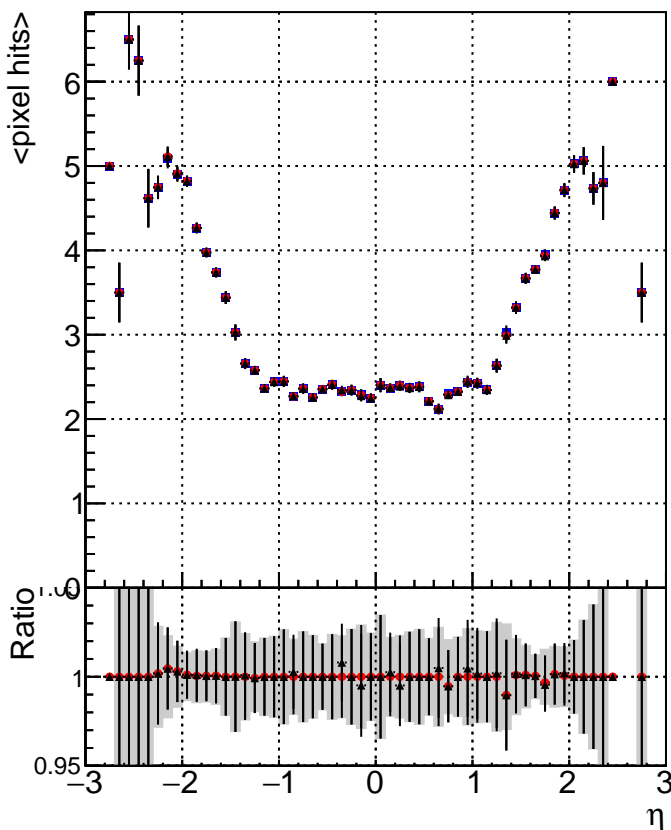

mean # PXL hits vs eta

mean # PXL Layers with measurement vs eta

mean # STRIP hits vs eta

■ DQM_ttbarPU_mkFit_5iter
● DQM_ttbarPU_mkFit_5iter_updatedPR111_update
▲ DQM_ttbarPU_mkFit_5iter_updatedPR111_update_fixPropagation