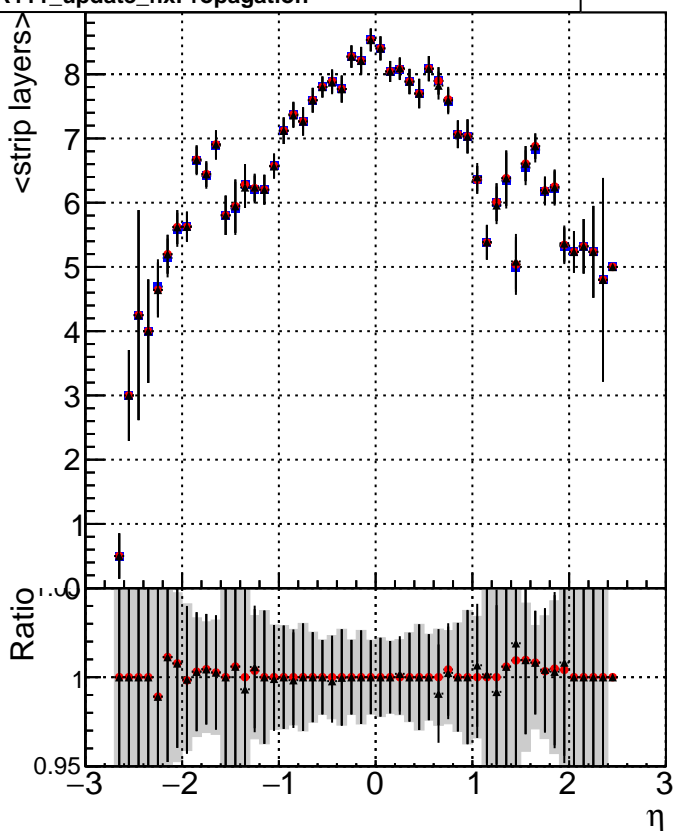

mean # PXL hits vs eta

mean # PXL Layers with measurement vs eta

mean # STRIP hits vs eta

■ DQM_ttbarPU_mkFit_5iter
● DQM_ttbarPU_mkFit_5iter_updatedPR111_update
▲ DQM_ttbarPU_mkFit_5iter_updatedPR111_update_fixPropagation