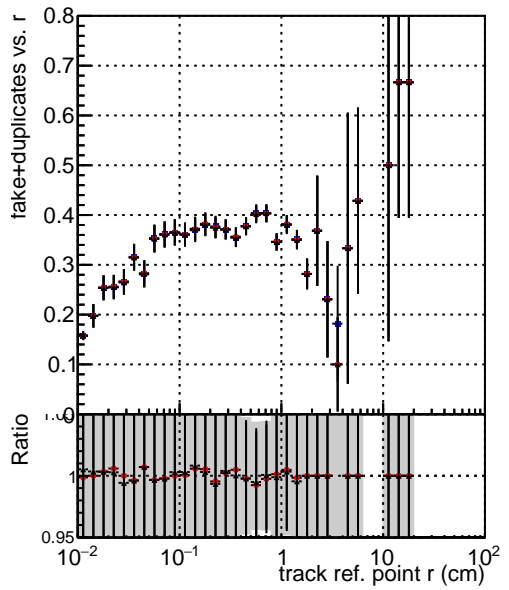

**Efficiency vs vertpos****fake+duplicates vs vert r****Efficiency**

- DQM\_ttbarPU\_mkFit\_5iter
- DQM\_ttbarPU\_mkFit\_5iter\_updatedPR111\_update
- DQM\_ttbarPU\_mkFit\_5iter\_updatedPR111\_update\_fixPropagation

**Efficiency vs. sim PV z****fake+duplicates vs Sim. PV z**