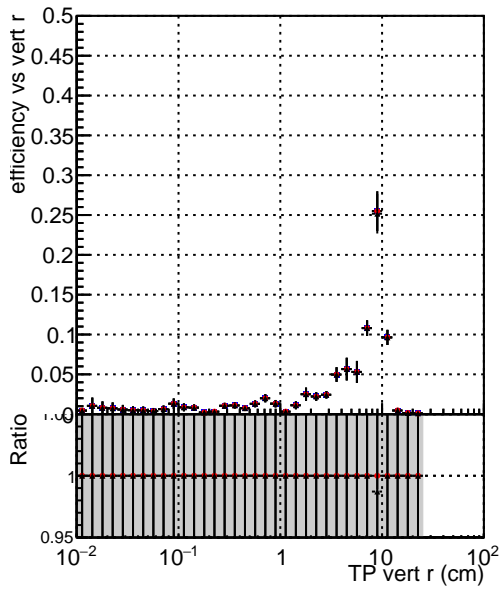

**Efficiency vs vertpos****fake+duplicates vs vert r****Efficiency**

- DQM\_ttbarPU\_mkFit\_5iter
- DQM\_ttbarPU\_mkFit\_5iter\_updatedPR111\_update
- DQM\_ttbarPU\_mkFit\_5iter\_updatedPR111\_update\_fixPropagation

**Efficiency vs. sim PV z****fake+duplicates vs Sim. PV z**