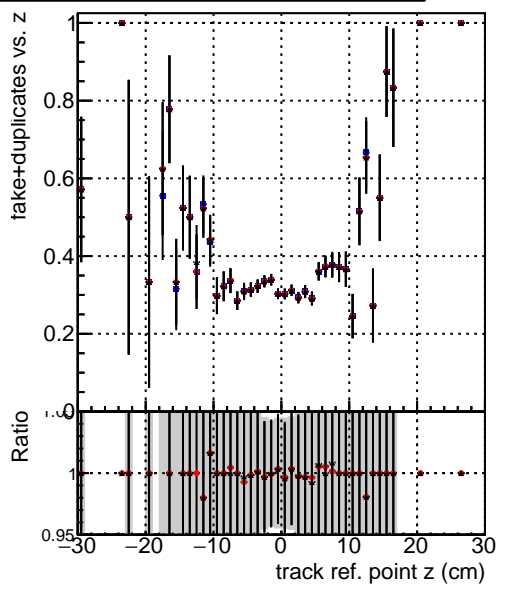

**Efficiency vs vertpos****fake+duplicates vs vert r****Efficiency**

- DQM\_ttbarPU\_mkFit\_5iter
- DQM\_ttbarPU\_mkFit\_5iter\_updatedPR111\_update
- DQM\_ttbarPU\_mkFit\_5iter\_updatedPR111\_update\_fixPropagation

**Efficiency vs. sim PV z****fake+duplicates vs Sim. PV z**