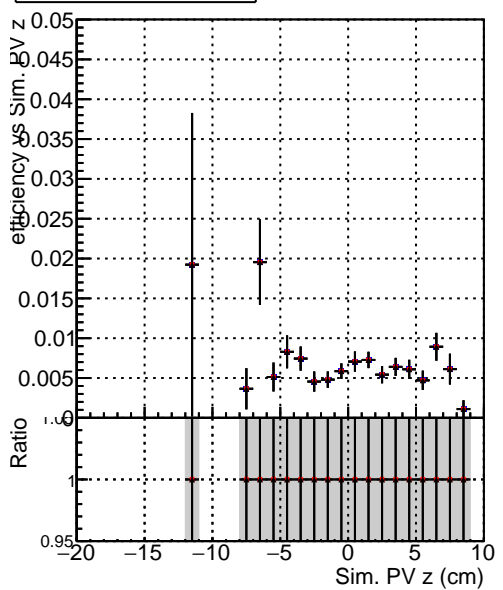

**Efficiency vs vertpos****fake+duplicates vs vert r****Efficiency**

- DQM\_ttbarPU\_mkFit\_5iter
- DQM\_ttbarPU\_mkFit\_5iter\_updatedPR111\_update
- DQM\_ttbarPU\_mkFit\_5iter\_updatedPR111\_update\_fixPropagation

**Efficiency vs. sim PV z****fake+duplicates vs Sim. PV z**