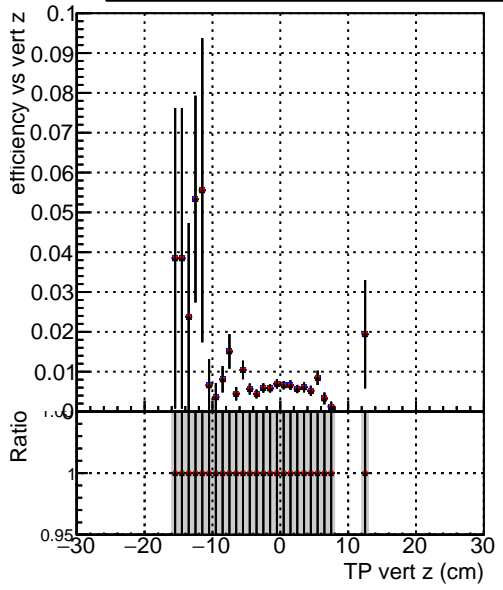

**Efficiency vs vertpos****fake+duplicates vs vert r****Efficiency**

- DQM\_ttbarPU\_mkFit\_5iter
- DQM\_ttbarPU\_mkFit\_5iter\_updatedPR111\_update
- DQM\_ttbarPU\_mkFit\_5iter\_updatedPR111\_update\_fixPropagation

**Efficiency vs. sim PV z****fake+duplicates vs Sim. PV z**