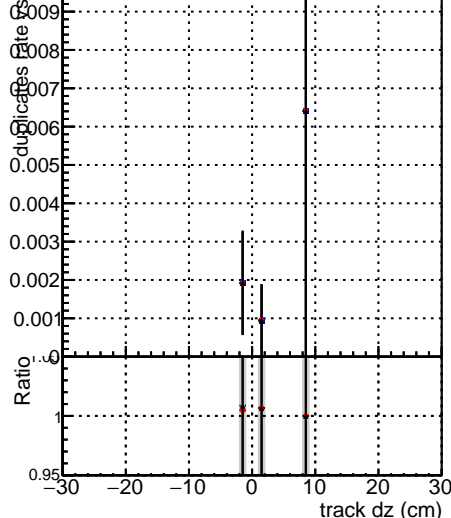

Fake rate vs dx_y**Duplicates Rate vs Dx_y****Pileup rate vs dx_y**

—●— DGM ttbarPU mkFit_5iter updatedPR111_update
—●— DGM ttbarPU mkFit_5iter updatedPR111_update fixPropagation
—●— DGM ttbarPU mkFit_5iter updatedPR111_update

Fake rate vs dx_z**Duplicates Rate vs Dx_z****Pileup rate vs dx_z**