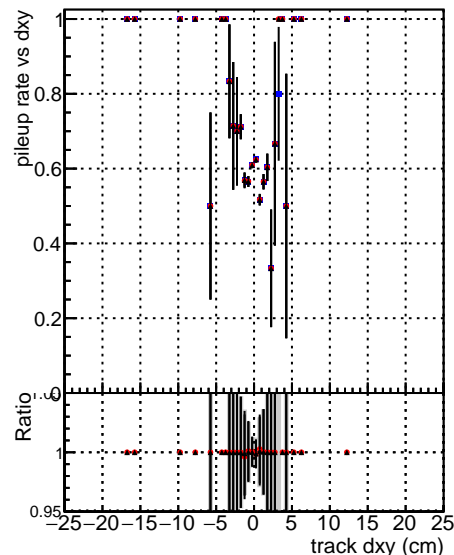

Fake rate vs dx_y**Duplicates Rate vs Dx_y****Pileup rate vs dx_y**

—●— DGM ttbarPU mkFit_5iter updatedPR111_update
—●— DGM ttbarPU mkFit_5iter updatedPR111_update fixPropagation
—●— DGM ttbarPU mkFit_5iter updatedPR111_update

Fake rate vs dx_z**Duplicates Rate vs Dx_z****Pileup rate vs dx_z**