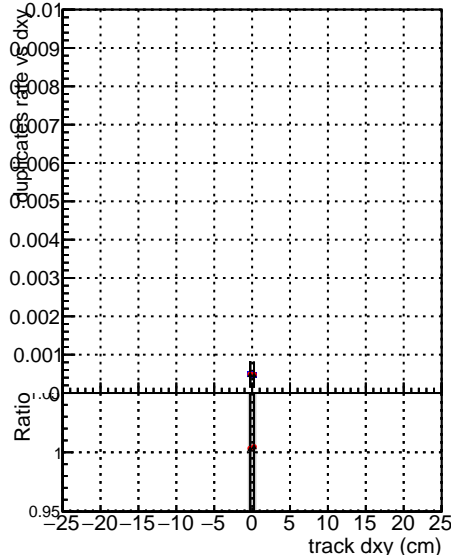

Fake rate vs dx_y**Duplicates Rate vs Dx_y****Pileup rate vs dx_y**

—●— DGM ttbarPU mkFit_5iter updatedPR111_update
—●— DGM ttbarPU mkFit_5iter updatedPR111_update fixPropagation
—●— DGM ttbarPU mkFit_5iter updatedPR111_update

Fake rate vs dx_z**Duplicates Rate vs Dx_z****Pileup rate vs dx_z**