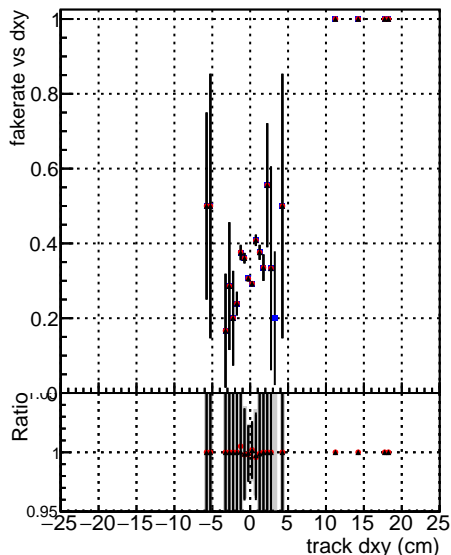

Fake rate vs dx_y**Duplicates Rate vs Dx_y****Pileup rate vs dx_y**

—●— DGM ttbarPU mkFit_5iter updatedPR111_update
—●— DGM ttbarPU mkFit_5iter updatedPR111_update fixPropagation
—●— DGM ttbarPU mkFit_5iter updatedPR111_update

Fake rate vs dx_z**Duplicates Rate vs Dx_z****Pileup rate vs dx_z**