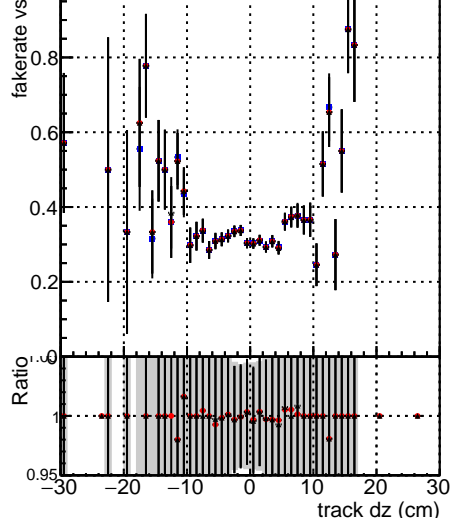

Fake rate vs dx_y**Duplicates Rate vs Dx_y****Pileup rate vs dx_y**

—●— DGM ttbarPU mkFit_5iter updatedPR111_update
—●— DGM ttbarPU mkFit_5iter updatedPR111_update fixPropagation
—●— DGM ttbarPU mkFit_5iter updatedPR111_update

Fake rate vs dx_z**Duplicates Rate vs Dx_z****Pileup rate vs dx_z**