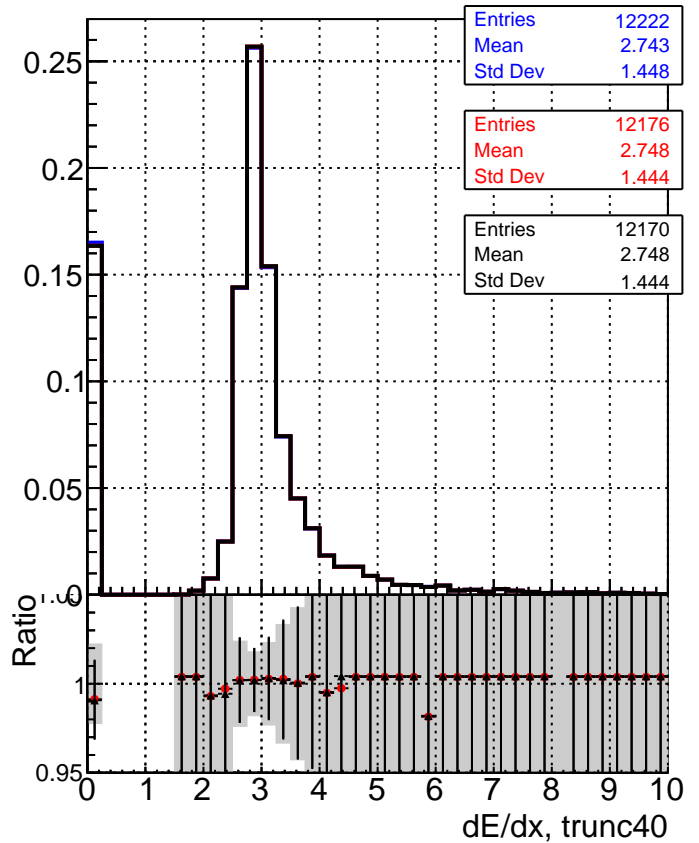

dE/dx estimator 1**dE/dx estimator 2**

■ DQM_ttbarPU_mkFit_5iter
● DQM_ttbarPU_mkFit_5iter_updatedPR111_update
▲ DQM_ttbarPU_mkFit_5iter_updatedPR111_update_fixPropagation