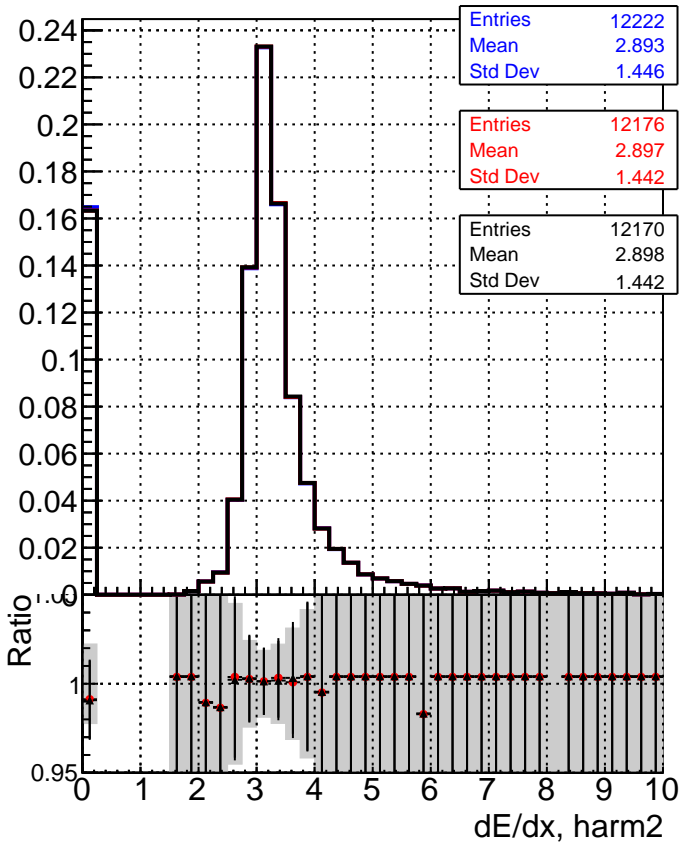

dE/dx estimator 1**dE/dx estimator 2**

■ DQM_ttbarPU_mkFit_5iter
● DQM_ttbarPU_mkFit_5iter_updatedPR111_update
▲ DQM_ttbarPU_mkFit_5iter_updatedPR111_update_fixPropagation