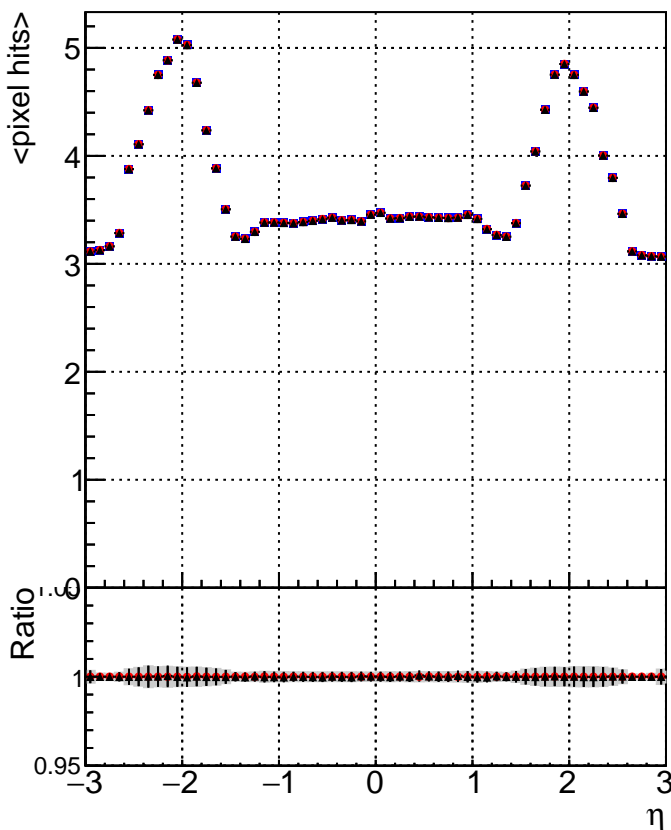

mean # PXL hits vs eta

mean # PXL Layers with measurement vs eta

mean # STRIP hits vs eta

- DQM\_ttbarPU\_mkFit\_5iter
- DQM\_ttbarPU\_mkFit\_5iter\_updatedPR111\_update
- ▲ DQM\_ttbarPU\_mkFit\_5iter\_updatedPR111\_update\_fixPropagation