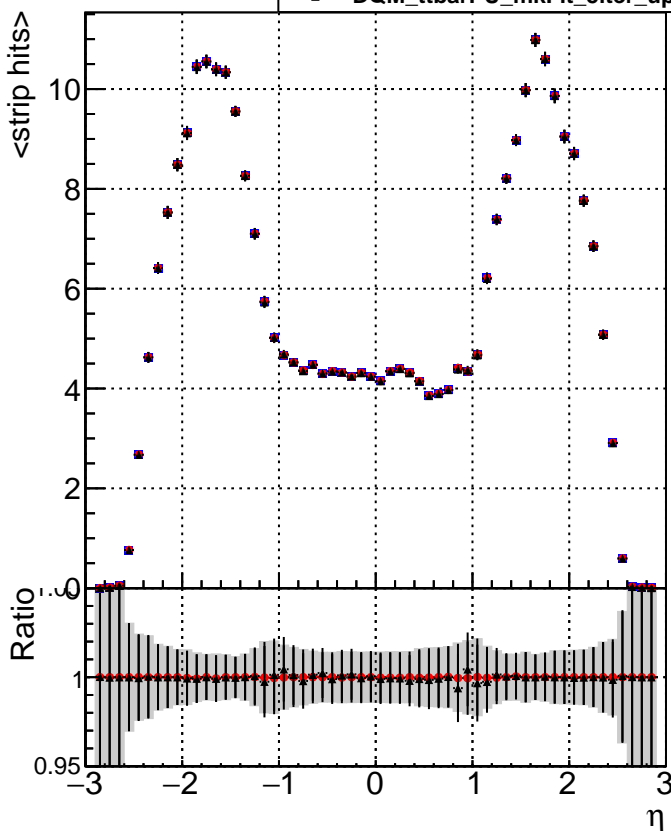

mean # PXL hits vs eta

mean # PXL Layers with measurement vs eta

mean # STRIP hits vs eta

- DQM\_ttbarPU\_mkFit\_5iter
- DQM\_ttbarPU\_mkFit\_5iter\_updatedPR111\_update
- ▲ DQM\_ttbarPU\_mkFit\_5iter\_updatedPR111\_update\_fixPropagation