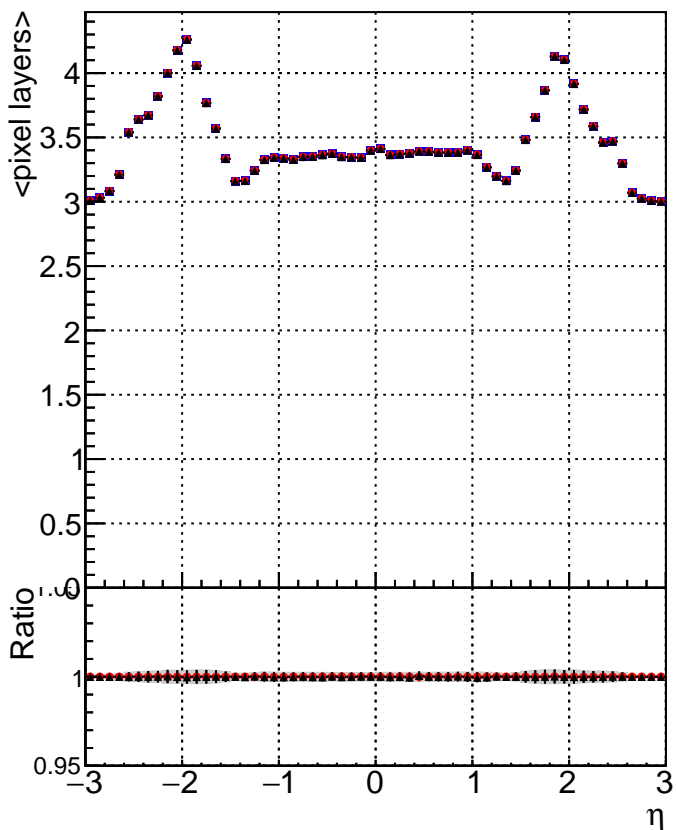

mean # PXL hits vs eta

mean # PXL Layers with measurement vs eta

mean # STRIP hits vs eta

- DQM\_ttbarPU\_mkFit\_5iter
- DQM\_ttbarPU\_mkFit\_5iter\_updatedPR111\_update
- ▲ DQM\_ttbarPU\_mkFit\_5iter\_updatedPR111\_update\_fixPropagation