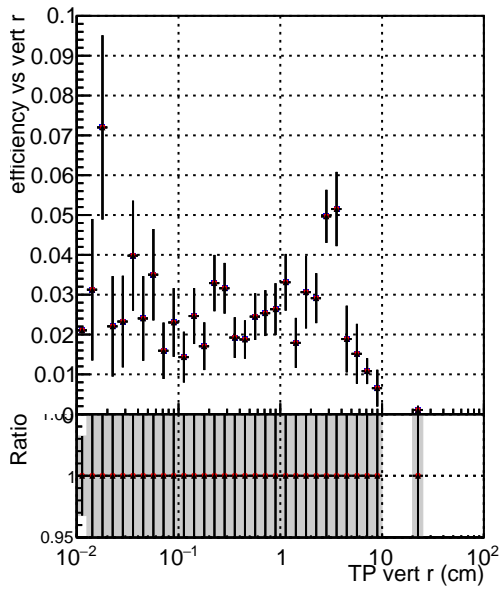

Efficiency vs vertpos**fake+duplicates vs vert r**

—●— DQM_ttbarPU_mkFit_5iter
—●— DQM_ttbarPU_mkFit_5iter_updatedPR111_update
—●— DQM_ttbarPU_mkFit_5iter_updatedPR111_update_fixPropagation

Efficiency vs vert z**Efficiency vs. sim PV z****fake+duplicates vs Sim. PV z**