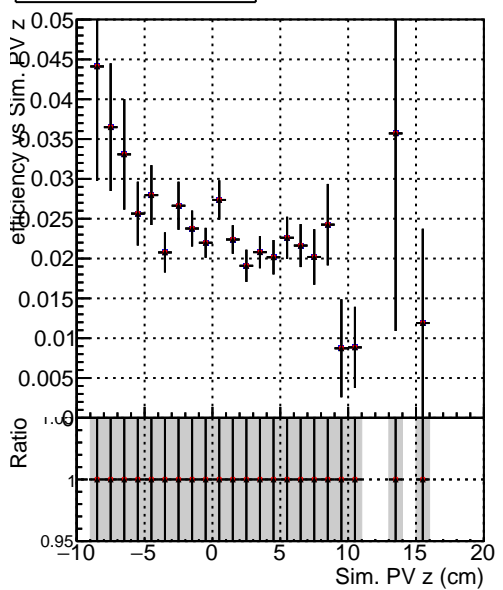

Efficiency vs vertpos**fake+duplicates vs vert r**

—●— DQM_ttbarPU_mkFit_5iter
—●— DQM_ttbarPU_mkFit_5iter_updatedPR111_update
—●— DQM_ttbarPU_mkFit_5iter_updatedPR111_update_fixPropagation

Efficiency vs vert z**Efficiency vs. sim PV z****fake+duplicates vs Sim. PV z**