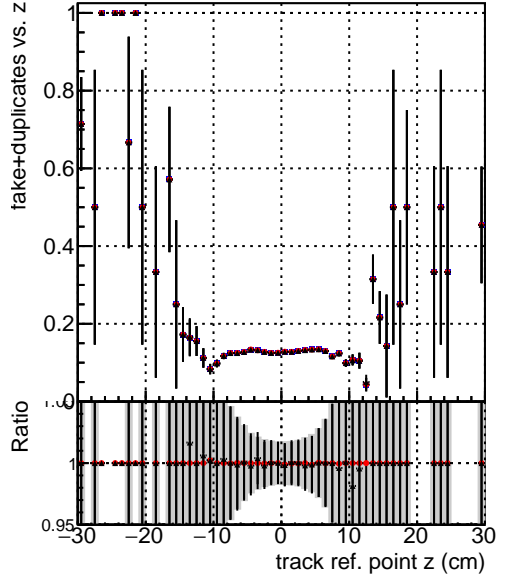

Efficiency vs vertpos**fake+duplicates vs vert r**

—●— DQM_ttbarPU_mkFit_5iter
—●— DQM_ttbarPU_mkFit_5iter_updatedPR111_update
—●— DQM_ttbarPU_mkFit_5iter_updatedPR111_update_fixPropagation

Efficiency vs vert z**Efficiency vs. sim PV z****fake+duplicates vs Sim. PV z**