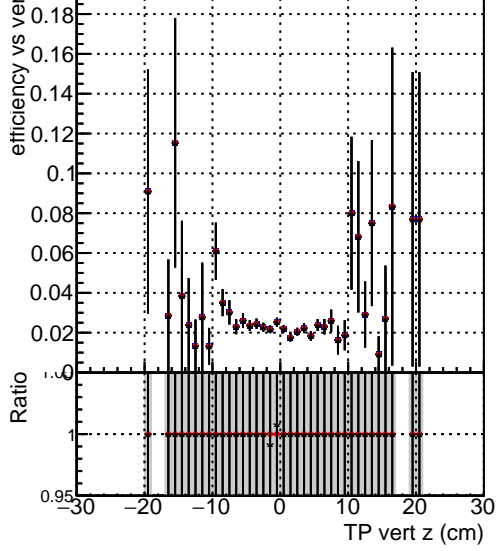

Efficiency vs vertpos**fake+duplicates vs vert r**

—●— DQM_ttbarPU_mkFit_5iter
—●— DQM_ttbarPU_mkFit_5iter_updatedPR111_update
—●— DQM_ttbarPU_mkFit_5iter_updatedPR111_update_fixPropagation

Efficiency vs vert z**Efficiency vs. sim PV z****fake+duplicates vs Sim. PV z**