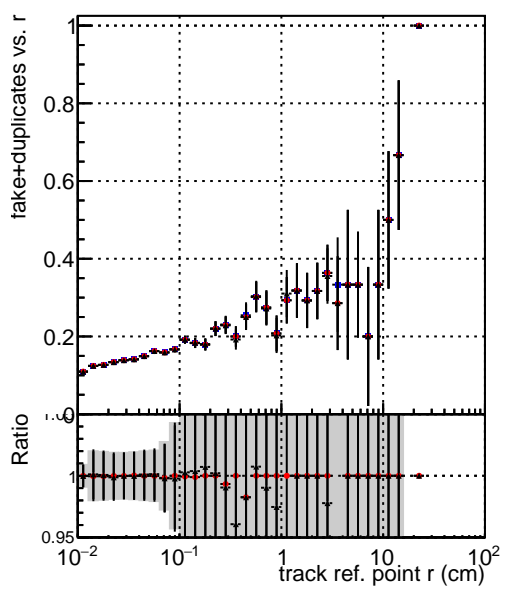

Efficiency vs vertpos**fake+duplicates vs vert r**

—●— DQM_ttbarPU_mkFit_5iter
—●— DQM_ttbarPU_mkFit_5iter_updatedPR111_update
—●— DQM_ttbarPU_mkFit_5iter_updatedPR111_update_fixPropagation

Efficiency vs vert z**Efficiency vs. sim PV z****fake+duplicates vs Sim. PV z**