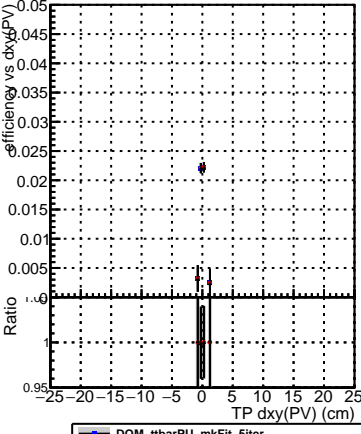

Efficiency vs Dxy(PV)**fake+duplicates vs dxy(PV)****Efficiency**

- DQM_ttbarPU_mkFit_5iter
- DQM_ttbarPU_mkFit_5iter_updatedPR111_update
- DQM_ttbarPU_mkFit_5iter_updatedPR111_update_fixPropagation

**Efficiency vs Dz(PV)****fake+duplicates vs dz(PV)****Efficiency vs Dz(PV)****fake+duplicates vs dz(PV)**