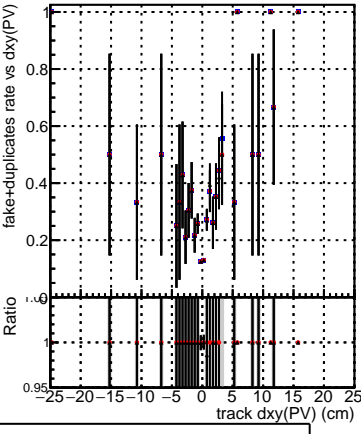

Efficiency vs Dxy(PV)**fake+duplicates vs dxy(PV)****Efficiency**

- DQM_ttbarPU_mkFit_5iter
- DQM_ttbarPU_mkFit_5iter_updatedPR111_update
- DQM_ttbarPU_mkFit_5iter_updatedPR111_update_fixPropagation

**Efficiency vs Dz(PV)****fake+duplicates vs dz(PV)****Efficiency vs Dz(PV)****fake+duplicates vs dz(PV)**