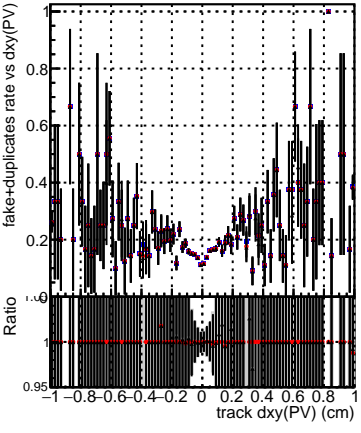

Efficiency vs Dxy(PV)**fake+duplicates vs dxy(PV)****Efficiency**

- DQM_ttbarPU_mkFit_5iter
- DQM_ttbarPU_mkFit_5iter_updatedPR111_update
- DQM_ttbarPU_mkFit_5iter_updatedPR111_update_fixPropagation

**Efficiency vs Dz(PV)****fake+duplicates vs dz(PV)****Efficiency vs Dz(PV)****fake+duplicates vs dz(PV)**