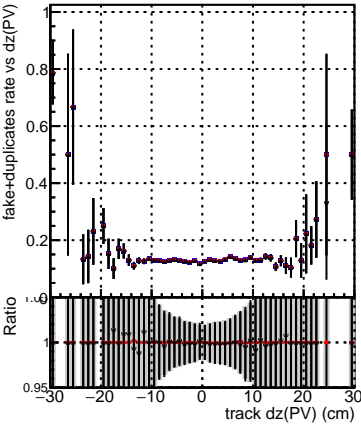

Efficiency vs Dxy(PV)**fake+duplicates vs dxy(PV)****Efficiency**

- DQM_ttbarPU_mkFit_5iter
- DQM_ttbarPU_mkFit_5iter_updatedPR111_update
- DQM_ttbarPU_mkFit_5iter_updatedPR111_update_fixPropagation

**Efficiency vs Dz(PV)****fake+duplicates vs dz(PV)****Efficiency vs Dz(PV)****fake+duplicates vs dz(PV)**