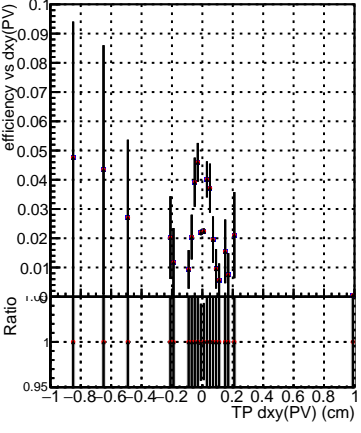

Efficiency vs Dxy(PV)**fake+duplicates vs dxy(PV)****Efficiency**

- DQM_ttbarPU_mkFit_5iter
- DQM_ttbarPU_mkFit_5iter_updatedPR111_update
- DQM_ttbarPU_mkFit_5iter_updatedPR111_update_fixPropagation

**Efficiency vs Dz(PV)****fake+duplicates vs dz(PV)****Efficiency vs Dz(PV)****fake+duplicates vs dz(PV)**