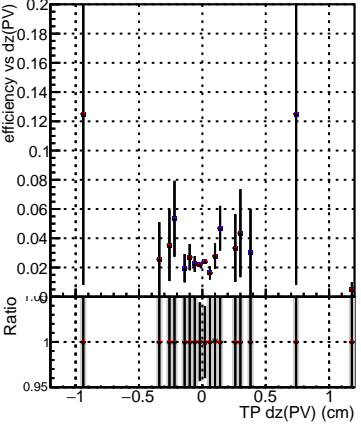

Efficiency vs Dxy(PV)**fake+duplicates vs dxy(PV)****Efficiency**

- DQM_ttbarPU_mkFit_5iter
- DQM_ttbarPU_mkFit_5iter_updatedPR111_update
- DQM_ttbarPU_mkFit_5iter_updatedPR111_update_fixPropagation

**Efficiency vs Dz(PV)****fake+duplicates vs dz(PV)****Efficiency vs Dz(PV)****fake+duplicates vs dz(PV)**