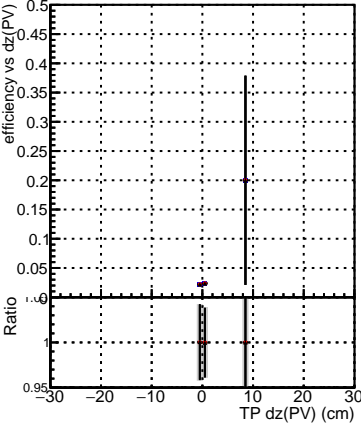

Efficiency vs Dxy(PV)**fake+duplicates vs dxy(PV)****Efficiency**

- DQM_ttbarPU_mkFit_5iter
- DQM_ttbarPU_mkFit_5iter_updatedPR111_update
- DQM_ttbarPU_mkFit_5iter_updatedPR111_update_fixPropagation

**Efficiency vs Dz(PV)****fake+duplicates vs dz(PV)****Efficiency vs Dz(PV)****fake+duplicates vs dz(PV)**