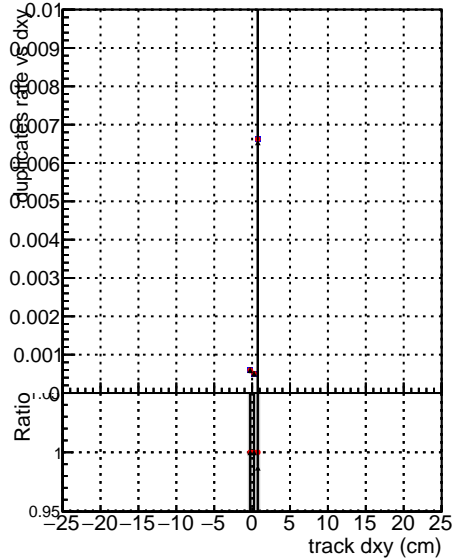

Fake rate vs dxy**Duplicates Rate vs Dxy****Pileup rate vs dxy**

— DGM — ttbarPU — mkFit — Siter
— updatedPR111 — update_fixPropagation