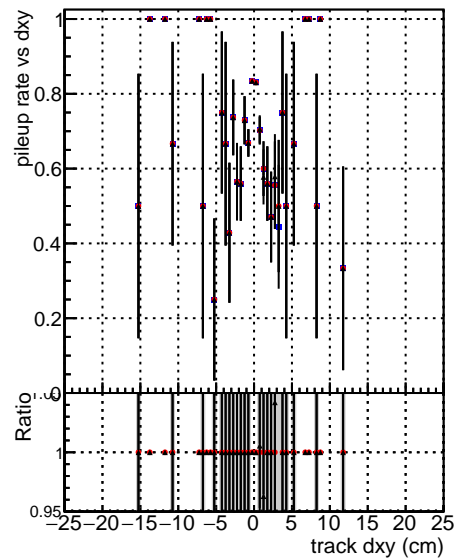

Fake rate vs dxy**Duplicates Rate vs Dxy****Pileup rate vs dxy**

— DGM — ttbarPU — mkFit — Siter
— updatedPR111 — update_fixPropagation