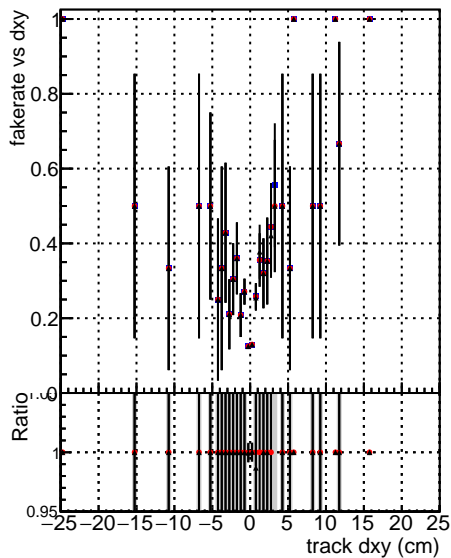

Fake rate vs dxy**Duplicates Rate vs Dxy****Pileup rate vs dxy**

— DGM — ttbarPU — mkFit — Siter
— updatedPR111 — update_fixPropagation