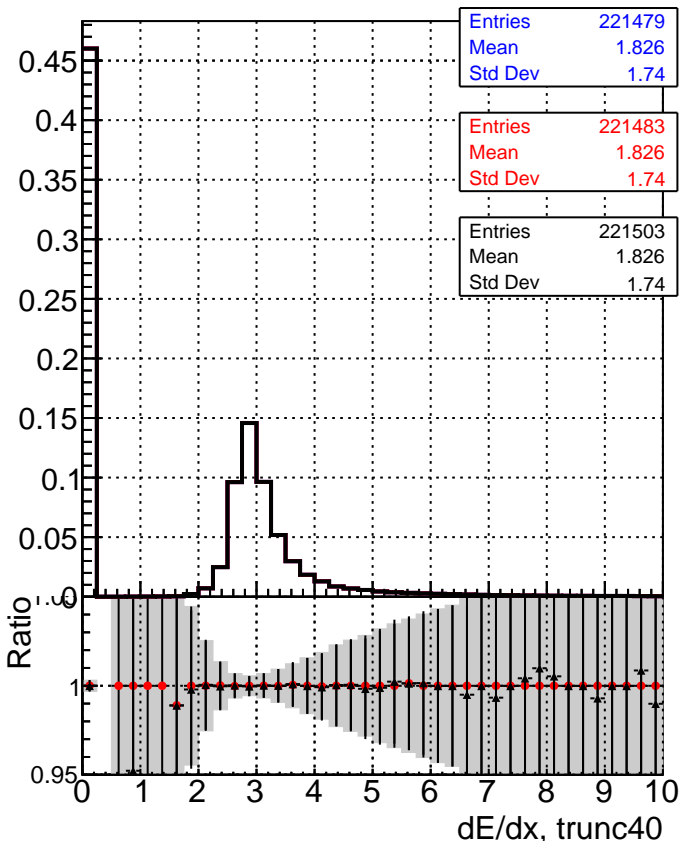

dE/dx estimator 1**dE/dx estimator 2**

■ DQM_ttbarPU_mkFit_5iter
 ● DQM_ttbarPU_mkFit_5iter_updatedPR111_update
 ▲ DQM_ttbarPU_mkFit_5iter_updatedPR111_update_fixPropagation