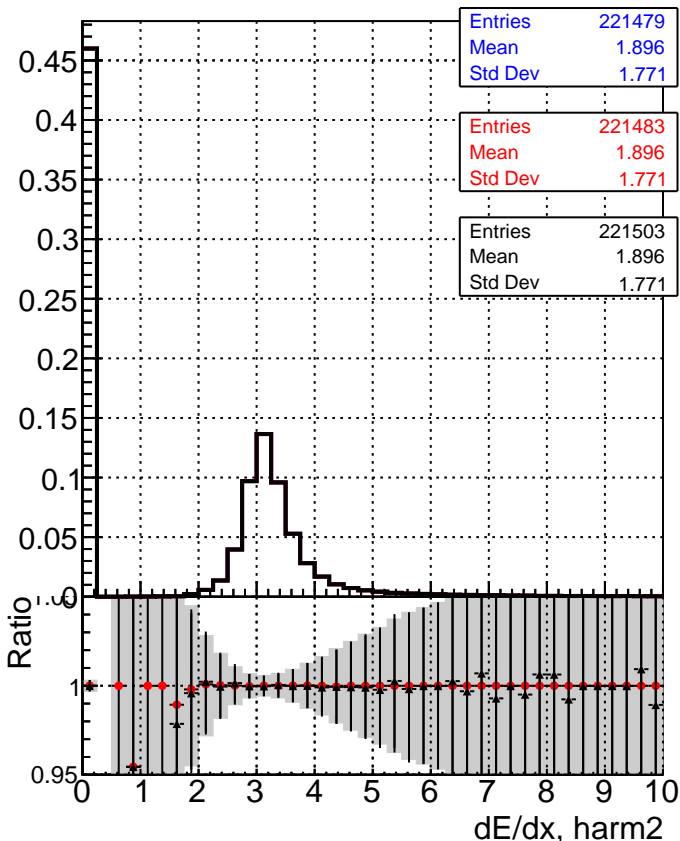

dE/dx estimator 1**dE/dx estimator 2**

■ DQM_ttbarPU_mkFit_5iter
 ● DQM_ttbarPU_mkFit_5iter_updatedPR111_update
 ▲ DQM_ttbarPU_mkFit_5iter_updatedPR111_update_fixPropagation